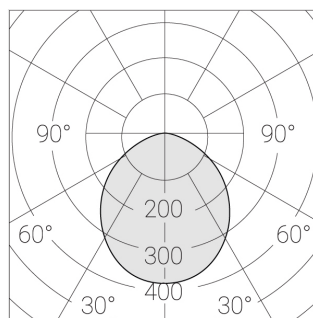

Подвесной светильник на штанге

Зенит
Светотехническое производство

EVO Move NO White D550 45W 830 DS

ze77002726

220-240 В

IP20

Ra >80

3 SDCM

Комплектация

Световой модуль	1
Блок питания	1
Крепежный элемент	1

NO - выносной блок питания, см. монтажную инструкцию

Производитель оставляет за собой право вносить изменения в комплектацию светильника.

Технические характеристики

Размеры:	D550x38;
Светильник круглой формы	
Корпус:	Алюминий
Источник света:	LED
Класс электробезопасности:	II
Степень защиты:	IP20
Номинальная мощность:	44.5 Вт
Световой поток светильника*:	5375 лм
Светоотдача*:	118 лм/Вт
Цветовая температура*:	3000 К
Индекс цветопередачи*:	Ra >80
Стабильность цветовой температуры*:	3 SDCM
cos *:	0.95
Блок питания**:	Драйвер в комплекте

Все параметры, отмеченные *, являются расчетными значениями. Зенит использует проверенные и испытанные компоненты от ведущих поставщиков. Тем не менее допускается наличие отдельных сбоев связанных с технологией светодиодов в течение срока службы продукта.

** — производитель оставляет за собой право замены блока питания на аналогичный, имеющий те же характеристики.