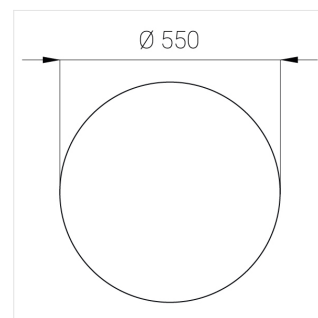

Подвесной светильник на штанге

Зенит
Светотехническое производство

EVO Move NO White D550 45W 830 DS

ze77002726

220-240 В

IP20

Ra >80

3 SDCM

Комплектация

Световой модуль	1
Блок питания	1
Крепежный элемент	1

NO - выносной блок питания, см. монтажную инструкцию

Производитель оставляет за собой право вносить изменения в комплектацию светильника.

Технические характеристики

Размеры:	D550x38;
Светильник круглой формы	
Корпус:	Алюминий
Источник света:	LED
Класс электробезопасности:	II
Степень защиты:	IP20
Номинальная мощность:	44.5 Вт
Световой поток светильника*:	5375 лм
Светоотдача*:	118 лм/Вт
Цветовая температура*:	3000 К
Индекс цветопередачи*:	Ra >80
Стабильность цветовой температуры*:	3 SDCM
cos *:	0.95
Блок питания**:	Драйвер в комплекте

Все параметры, отмеченные *, являются расчетными значениями. Зенит использует проверенные и испытанные компоненты от ведущих поставщиков. Тем не менее допускается наличие отдельных сбоев связанных с технологией светодиодов в течение срока службы продукта.

** — производитель оставляет за собой право замены блока питания на аналогичный, имеющий те же характеристики.