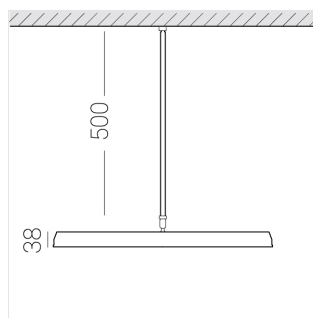

Подвесной светильник на штанге

Зенит
Светотехническое производство

EVO Move NO White D550 45W 830 DS

ze77002726

220-240 В

IP20

Ra >80

3 SDCM

Комплектация

Световой модуль	1
Блок питания	1
Крепежный элемент	1

NO - выносной блок питания, см. монтажную инструкцию

Производитель оставляет за собой право вносить изменения в комплектацию светильника.

Технические характеристики

Размеры:	D550x38;
Светильник круглой формы	
Корпус:	Алюминий
Источник света:	LED
Класс электробезопасности:	II
Степень защиты:	IP20
Номинальная мощность:	44.5 Вт
Световой поток светильника*:	5375 лм
Светоотдача*:	118 лм/Вт
Цветовая температура*:	3000 К
Индекс цветопередачи*:	Ra >80
Стабильность цветовой температуры*:	3 SDCM
cos *:	0.95
Блок питания**:	Драйвер в комплекте

Все параметры, отмеченные *, являются расчетными значениями. Зенит использует проверенные и испытанные компоненты от ведущих поставщиков. Тем не менее допускается наличие отдельных сбоев связанных с технологией светодиодов в течение срока службы продукта.

** — производитель оставляет за собой право замены блока питания на аналогичный, имеющий те же характеристики.