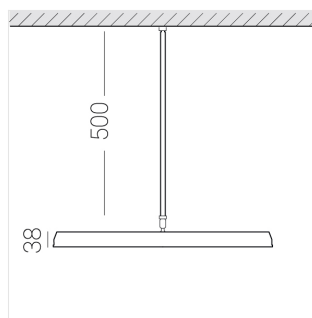

Подвесной светильник на штанге

Зенит
Светотехническое производство

EVO Move NO White D550 45W 930 DS

ze77002729

220-240 В

IP20

Ra >90

3 SDCM

Комплектация

Световой модуль	1
Блок питания	1
Крепежный элемент	1

NO - выносной блок питания, см. монтажную инструкцию

Производитель оставляет за собой право вносить изменения в комплектацию светильника.

Технические характеристики

Размеры:	D550x38;
Светильник круглой формы	
Корпус:	Алюминий
Источник света:	LED
Класс электробезопасности:	II
Степень защиты:	IP20
Номинальная мощность:	44.5 Вт
Световой поток светильника*:	4634 лм
Светоотдача*:	102 лм/Вт
Цветовая температура*:	3000 К
Индекс цветопередачи*:	Ra >90
Стабильность цветовой температуры*:	3 SDCM
cos *:	0.95
Блок питания**:	Драйвер в комплекте

Все параметры, отмеченные *, являются расчетными значениями. Зенит использует проверенные и испытанные компоненты от ведущих поставщиков. Тем не менее допускается наличие отдельных сбоев связанных с технологией светодиодов в течение срока службы продукта.

** — производитель оставляет за собой право замены блока питания на аналогичный, имеющий те же характеристики.