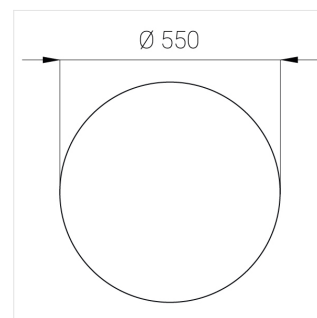

Подвесной светильник на штанге

Зенит
Светотехническое производство

EVO Move NO White D550 45W 930 DS

ze77002729

220-240 В

IP20

Ra >90

3 SDCM

Комплектация

Световой модуль	1
Блок питания	1
Крепежный элемент	1

NO - выносной блок питания, см. монтажную инструкцию

Производитель оставляет за собой право вносить изменения в комплектацию светильника.

Технические характеристики

Размеры:	D550x38;
Светильник круглой формы	
Корпус:	Алюминий
Источник света:	LED
Класс электробезопасности:	II
Степень защиты:	IP20
Номинальная мощность:	44.5 Вт
Световой поток светильника*:	4634 лм
Светоотдача*:	102 лм/Вт
Цветовая температура*:	3000 К
Индекс цветопередачи*:	Ra >90
Стабильность цветовой температуры*:	3 SDCM
cos *:	0.95
Блок питания**:	Драйвер в комплекте

Все параметры, отмеченные *, являются расчетными значениями. Зенит использует проверенные и испытанные компоненты от ведущих поставщиков. Тем не менее допускается наличие отдельных сбоев связанных с технологией светодиодов в течение срока службы продукта.

** — производитель оставляет за собой право замены блока питания на аналогичный, имеющий те же характеристики.