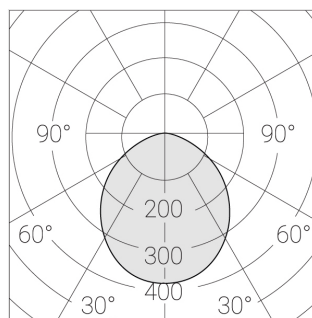

Подвесной светильник на штанге

Зенит
Светотехническое производство

EVO Move NO White D550 45W 930 DS

ze77002729

220-240 В

IP20

Ra >90

3 SDCM

Комплектация

Световой модуль	1
Блок питания	1
Крепежный элемент	1

NO - выносной блок питания, см. монтажную инструкцию

Производитель оставляет за собой право вносить изменения в комплектацию светильника.

Технические характеристики

Размеры:	D550x38;
Светильник круглой формы	
Корпус:	Алюминий
Источник света:	LED
Класс электробезопасности:	II
Степень защиты:	IP20
Номинальная мощность:	44.5 Вт
Световой поток светильника*:	4634 лм
Светоотдача*:	102 лм/Вт
Цветовая температура*:	3000 К
Индекс цветопередачи*:	Ra >90
Стабильность цветовой температуры*:	3 SDCM
cos *:	0.95
Блок питания**:	Драйвер в комплекте

Все параметры, отмеченные *, являются расчетными значениями. Зенит использует проверенные и испытанные компоненты от ведущих поставщиков. Тем не менее допускается наличие отдельных сбоев связанных с технологией светодиодов в течение срока службы продукта.

** — производитель оставляет за собой право замены блока питания на аналогичный, имеющий те же характеристики.