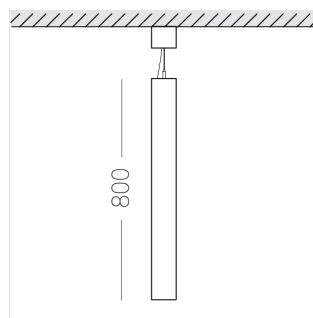

# Подвесной гипсовый светильник

Liny R L800 8W 830 DS

ze34001461

220-240 В

IP20

Ra >80

3 SDCM

## Технические характеристики

Размеры:	D78x800; D78x65 мм
Масса нетто:	2,3 кг

Светильник с цилиндрическим корпусом

Корпус:	Гипс
Источник света:	LED

Класс электробезопасности:	I
Степень защиты:	IP20
Номинальная мощность:	7.8 Вт
Световой поток светильника*:	508 лм
Светоотдача*:	65 лм/Вт
Цветовая температура*:	3000 К
Индекс цветопередачи*:	Ra >80
Стабильность цветовой температуры*:	3 SDCM
cos *:	0.4
Блок питания**:	Драйвер в комплекте