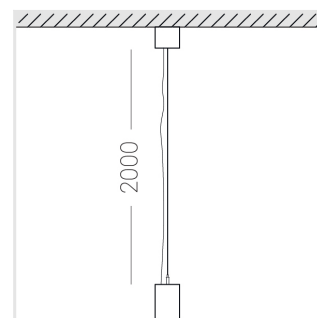

# Подвесной гипсовый светильник

Liny R L800 8W 830 DS

ze34001461

220-240 В

IP20

Ra >80

3 SDCM

## Технические характеристики

Размеры:	D78x800; D78x65 мм
Масса нетто:	2,3 кг

Светильник с цилиндрическим корпусом

Корпус:	Гипс
Источник света:	LED

Класс электробезопасности:	I
Степень защиты:	IP20
Номинальная мощность:	7.8 Вт
Световой поток светильника*:	508 лм
Светоотдача*:	65 лм/Вт
Цветовая температура*:	3000 К
Индекс цветопередачи*:	Ra >80
Стабильность цветовой температуры*:	3 SDCM
cos *:	0.4
Блок питания**:	Драйвер в комплекте