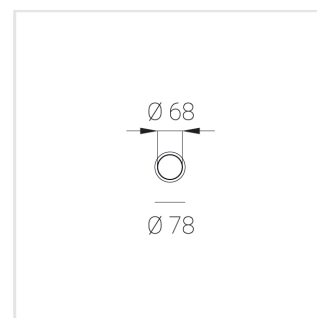

# Подвесной гипсовый светильник

Liny R L800 8W 830 DS

ze34001461

220-240 В

IP20

Ra >80

3 SDCM

## Технические характеристики

Размеры:	D78x800; D78x65 мм
Масса нетто:	2,3 кг

Светильник с цилиндрическим корпусом

Корпус:	Гипс
Источник света:	LED

Класс электробезопасности:	I
Степень защиты:	IP20
Номинальная мощность:	7.8 Вт
Световой поток светильника*:	508 лм
Светоотдача*:	65 лм/Вт
Цветовая температура*:	3000 К
Индекс цветопередачи*:	Ra >80
Стабильность цветовой температуры*:	3 SDCM
cos *:	0.4
Блок питания**:	Драйвер в комплекте