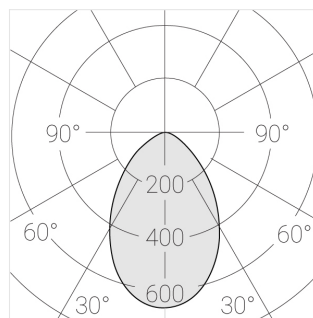

Подвесной гипсовый светильник

Liny R L800 8W 830 DS

ze34001461

220-240 В

IP20

Ra >80

3 SDCM

Комплектация

Корпус	1
Световой модуль	1
Блок питания	1
Потолочная чаша	1
Цанговый подвес	1
Кабель	1

Исполнение светильника в цветах системы NCS по запросу

Производитель оставляет за собой право вносить изменения в комплектацию светильника.

Технические характеристики

Размеры:	D78x800; D78x65 мм
Масса нетто:	2,3 кг

Светильник с цилиндрическим корпусом

Корпус:	Гипс
Источник света:	LED

Класс электробезопасности:	I
Степень защиты:	IP20
Номинальная мощность:	7.8 Вт
Световой поток светильника*:	508 лм
Светоотдача*:	65 лм/Вт
Цветовая температура*:	3000 К
Индекс цветопередачи*:	Ra >80
Стабильность цветовой температуры*:	3 SDCM
cos *:	0.4
Блок питания**:	Драйвер в комплекте

Все параметры, отмеченные *, являются расчетными значениями. Зенит использует проверенные и испытанные компоненты от ведущих поставщиков. Тем не менее допускается наличие отдельных сбоев связанных с технологией светодиодов в течение срока службы продукта.

** — производитель оставляет за собой право замены блока питания на аналогичный, имеющий те же характеристики.