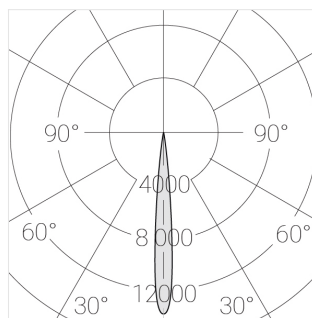

Встраиваемый гипсовый светильник

Зенит
Светотехническое производство

Simple Round Lens A56 68 6W 830 D10°

ze11040601

220-240 В

IP20

Ra >80

3 SDCM

Технические характеристики

Размеры:	D137x96 мм
Светильник круглой формы	
Корпус:	Гипс
Источник света:	LED
Класс электробезопасности:	II
Степень защиты:	IP20
Номинальная мощность:	5.8 Вт
Световой поток светильника*:	527 лм
Светоотдача*:	91 лм/Вт
Цветовая температура*:	3000 К
Индекс цветопередачи*:	Ra >80
Стабильность цветовой температуры*:	3 SDCM
cos *:	0.92
Блок питания**:	Драйвер в комплекте