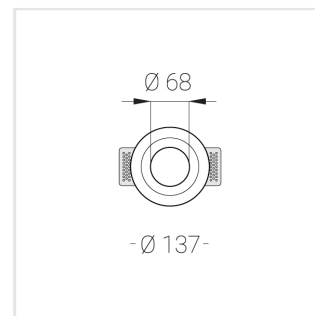

Встраиваемый гипсовый светильник

Зенит
Светотехническое производство

Simple Round Lens A56 68 6W 830 D10°

ze11040601

220-240 В

IP20

Ra >80

3 SDCM

Комплектация

Корпус	1
Световой модуль	1
Блок питания	1
Крепежный элемент	2
Винт M5x6	4
Саморез	2
ГроверD5	4
Присоска	1

Производитель оставляет за собой право вносить изменения в комплектацию светильника.

Технические характеристики

Размеры:	D137x96 мм
Светильник круглой формы	
Корпус:	Гипс
Источник света:	LED
Класс электробезопасности:	II
Степень защиты:	IP20
Номинальная мощность:	5.8 Вт
Световой поток светильника*:	527 лм
Светоотдача*:	91 лм/Вт
Цветовая температура*:	3000 К
Индекс цветопередачи*:	Ra >80
Стабильность цветовой температуры*:	3 SDCM
cos *:	0.92
Блок питания**:	Драйвер в комплекте