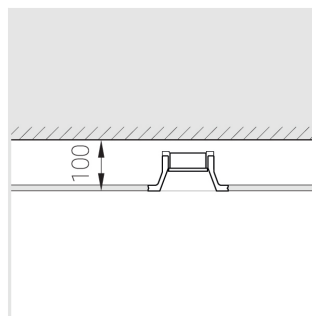

Встраиваемый гипсовый светильник

Зенит
Светотехническое производство

Simple Round Lens A56 68 6W 830 D10°

ze11040601

220-240 В

IP20

Ra >80

3 SDCM

Комплектация

Корпус	1
Световой модуль	1
Блок питания	1
Крепежный элемент	2
Винт M5x6	4
Саморез	2
ГроверD5	4
Присоска	1

Производитель оставляет за собой право вносить изменения в комплектацию светильника.

Технические характеристики

Размеры:	D137x96 мм
Светильник круглой формы	
Корпус:	Гипс
Источник света:	LED
Класс электробезопасности:	II
Степень защиты:	IP20
Номинальная мощность:	5.8 Вт
Световой поток светильника*:	527 лм
Светоотдача*:	91 лм/Вт
Цветовая температура*:	3000 К
Индекс цветопередачи*:	Ra >80
Стабильность цветовой температуры*:	3 SDCM
cos *:	0.92
Блок питания**:	Драйвер в комплекте