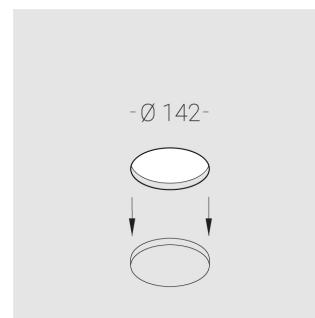

Встраиваемый гипсовый светильник

Зенит
Светотехническое производство

Simple Round Lens A56 68 6W 830 D10°

ze11040601

220-240 В

IP20

Ra >80

3 SDCM

Технические характеристики

Размеры:	D137x96 мм
Светильник круглой формы	
Корпус:	Гипс
Источник света:	LED
Класс электробезопасности:	II
Степень защиты:	IP20
Номинальная мощность:	5.8 Вт
Световой поток светильника*:	527 лм
Светоотдача*:	91 лм/Вт
Цветовая температура*:	3000 К
Индекс цветопередачи*:	Ra >80
Стабильность цветовой температуры*:	3 SDCM
cos *:	0.92
Блок питания**:	Драйвер в комплекте