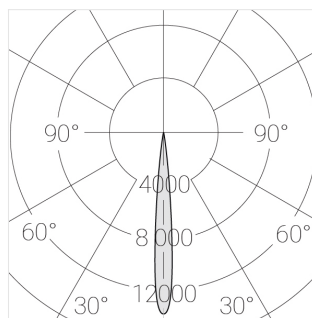

Встраиваемый гипсовый светильник

Зенит
Светотехническое производство

Simple Round Lens A56 68 8W 830 D10°

ze11040604

ЕАС

220-240 В

IP20

Ra >80

3 SDCM

Комплектация

Корпус	1
Световой модуль	1
Блок питания	1
Крепежный элемент	2
Винт М5х6	4
Саморез	2
ГроверD5	4
Присоска	1

Производитель оставляет за собой право вносить изменения в комплектацию светильника.

Технические характеристики

Размеры:	D137x96 мм
Светильник круглой формы	
Корпус:	Гипс
Источник света:	LED
Класс электробезопасности:	II
Степень защиты:	IP20
Номинальная мощность:	7.7 Вт
Световой поток светильника*:	670 лм
Светоотдача*:	87 лм/Вт
Цветовая температура*:	3000 К
Индекс цветопередачи*:	Ra >80
Стабильность цветовой температуры*:	3 SDCM
cos *:	0.93
Блок питания**:	Драйвер в комплекте

Все параметры, отмеченные *, являются расчетными значениями. Зенит использует проверенные и испытанные компоненты от ведущих поставщиков. Тем не менее допускается наличие отдельных сбоев связанных с технологией светодиодов в течение срока службы продукта.

** — производитель оставляет за собой право замены блока питания на аналогичный, имеющий те же характеристики.