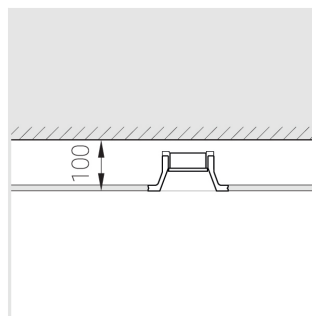

3 SDCM

Комплектация

Корпус	1
Световой модуль	1
Блок питания	1
Крепежный элемент	2
Винт М5х6	4
Саморез	2
ГроверD5	4
Присоска	1

Производитель оставляет за собой право вносить изменения в комплектацию светильника.

Технические характеристики

Размеры:	D137x96 мм
Светильник круглой формы	
Корпус:	Гипс
Источник света:	LED
Класс электробезопасности:	II
Степень защиты:	IP20
Номинальная мощность:	7.7 Вт
Световой поток светильника*:	670 лм
Светоотдача*:	87 лм/Вт
Цветовая температура*:	3000 К
Индекс цветопередачи*:	Ra >80
Стабильность цветовой температуры*:	3 SDCM
cos *:	0.93
Блок питания**:	Драйвер в комплекте