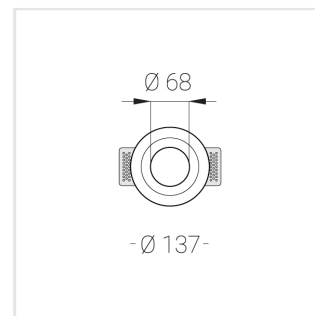

Встраиваемый гипсовый светильник

Зенит
Светотехническое производство

Simple Round Lens A56 68 8W 830 D10°

ze11040604

ЕАС

220-240 В

IP20

Ra >80

3 SDCM

Комплектация

Корпус	1
Световой модуль	1
Блок питания	1
Крепежный элемент	2
Винт М5х6	4
Саморез	2
ГроверD5	4
Присоска	1

Производитель оставляет за собой право вносить изменения в комплектацию светильника.

Технические характеристики

Размеры:	D137x96 мм
Светильник круглой формы	
Корпус:	Гипс
Источник света:	LED
Класс электробезопасности:	II
Степень защиты:	IP20
Номинальная мощность:	7.7 Вт
Световой поток светильника*:	670 лм
Светоотдача*:	87 лм/Вт
Цветовая температура*:	3000 К
Индекс цветопередачи*:	Ra >80
Стабильность цветовой температуры*:	3 SDCM
cos *:	0.93
Блок питания**:	Драйвер в комплекте