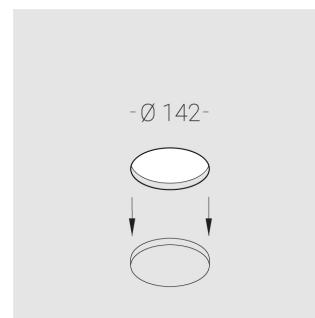

Встраиваемый гипсовый светильник

Зенит
Светотехническое производство

Simple Round Lens A56 68 8W 830 D10°

ze11040604

ЕАС

220-240 В

IP20

Ra >80

3 SDCM

Комплектация

Корпус	1
Световой модуль	1
Блок питания	1
Крепежный элемент	2
Винт М5х6	4
Саморез	2
ГроверD5	4
Присоска	1

Производитель оставляет за собой право вносить изменения в комплектацию светильника.

Технические характеристики

Размеры:	D137x96 мм
Светильник круглой формы	
Корпус:	Гипс
Источник света:	LED
Класс электробезопасности:	II
Степень защиты:	IP20
Номинальная мощность:	7.7 Вт
Световой поток светильника*:	670 лм
Светоотдача*:	87 лм/Вт
Цветовая температура*:	3000 К
Индекс цветопередачи*:	Ra >80
Стабильность цветовой температуры*:	3 SDCM
cos *:	0.93
Блок питания**:	Драйвер в комплекте

Все параметры, отмеченные *, являются расчетными значениями. Зенит использует проверенные и испытанные компоненты от ведущих поставщиков. Тем не менее допускается наличие отдельных сбоев связанных с технологией светодиодов в течение срока службы продукта.

** — производитель оставляет за собой право замены блока питания на аналогичный, имеющий те же характеристики.