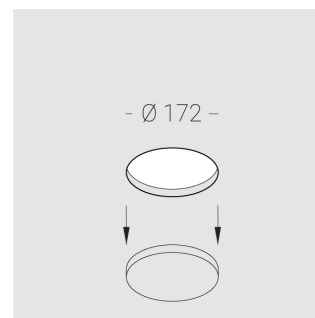

Встраиваемый гипсовый светильник

Зенит
Светотехническое производство

Simple Round Lens R25 68 8W 830 D10°

ze11040694

EAC

220-240 В

IP20

Ra >80

3 SDCM

Комплектация

Корпус	1
Световой модуль	1
Блок питания	1
Крепежный элемент	2
Винт M5x6	4
Саморез	2
ГроверD5	4
Присоска	1

Производитель оставляет за собой право вносить изменения в комплектацию светильника.

Технические характеристики

Размеры:	D167x70 мм
Светильник круглой формы	
Корпус:	Гипс
Источник света:	LED
Класс электробезопасности:	II
Степень защиты:	IP20
Номинальная мощность:	7.7 Вт
Световой поток светильника*:	670 лм
Светоотдача*:	87 лм/Вт
Цветовая температура*:	3000 К
Индекс цветопередачи*:	Ra >80
Стабильность цветовой температуры*:	3 SDCM
cos *:	0.93
Блок питания**:	Драйвер в комплекте