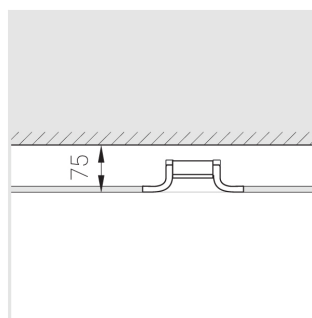

3 SDCM

Комплектация

Корпус	1
Световой модуль	1
Блок питания	1
Крепежный элемент	2
Винт M5x6	4
Саморез	2
ГроверD5	4
Присоска	1

Производитель оставляет за собой право вносить изменения в комплектацию светильника.

Технические характеристики

Размеры:	D167x70 мм
Светильник круглой формы	
Корпус:	Гипс
Источник света:	LED
Класс электробезопасности:	II
Степень защиты:	IP20
Номинальная мощность:	7.7 Вт
Световой поток светильника*:	670 лм
Светоотдача*:	87 лм/Вт
Цветовая температура*:	3000 К
Индекс цветопередачи*:	Ra >80
Стабильность цветовой температуры*:	3 SDCM
cos *:	0.93
Блок питания**:	Драйвер в комплекте