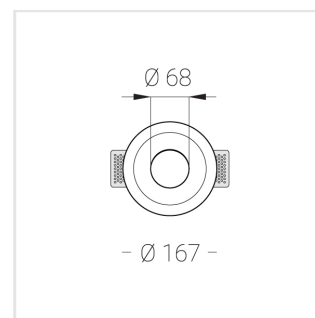

Встраиваемый гипсовый светильник

Зенит
Светотехническое производство

Simple Round Lens R25 68 8W 830 D10°

ze11040694

EAC

220-240 В

IP20

Ra >80

3 SDCM

Комплектация

Корпус	1
Световой модуль	1
Блок питания	1
Крепежный элемент	2
Винт M5x6	4
Саморез	2
ГроверD5	4
Присоска	1

Производитель оставляет за собой право вносить изменения в комплектацию светильника.

Технические характеристики

Размеры:	D167x70 мм
Светильник круглой формы	
Корпус:	Гипс
Источник света:	LED
Класс электробезопасности:	II
Степень защиты:	IP20
Номинальная мощность:	7.7 Вт
Световой поток светильника*:	670 лм
Светоотдача*:	87 лм/Вт
Цветовая температура*:	3000 К
Индекс цветопередачи*:	Ra >80
Стабильность цветовой температуры*:	3 SDCM
cos *:	0.93
Блок питания**:	Драйвер в комплекте

Все параметры, отмеченные *, являются расчетными значениями. Зенит использует проверенные и испытанные компоненты от ведущих поставщиков. Тем не менее допускается наличие отдельных сбоев связанных с технологией светодиодов в течение срока службы продукта.

** — производитель оставляет за собой право замены блока питания на аналогичный, имеющий те же характеристики.