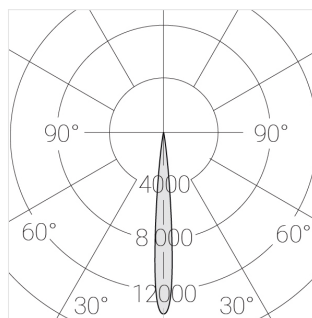

Встраиваемый гипсовый светильник

Зенит
Светотехническое производство

Simple Round Lens R25 68 8W 830 D10°

ze11040694

EAC

220-240 В

IP20

Ra >80

3 SDCM

Комплектация

Корпус	1
Световой модуль	1
Блок питания	1
Крепежный элемент	2
Винт M5x6	4
Саморез	2
ГроверD5	4
Присоска	1

Производитель оставляет за собой право вносить изменения в комплектацию светильника.

Технические характеристики

Размеры:	D167x70 мм
Светильник круглой формы	
Корпус:	Гипс
Источник света:	LED
Класс электробезопасности:	II
Степень защиты:	IP20
Номинальная мощность:	7.7 Вт
Световой поток светильника*:	670 лм
Светоотдача*:	87 лм/Вт
Цветовая температура*:	3000 К
Индекс цветопередачи*:	Ra >80
Стабильность цветовой температуры*:	3 SDCM
cos *:	0.93
Блок питания**:	Драйвер в комплекте

Все параметры, отмеченные *, являются расчетными значениями. Зенит использует проверенные и испытанные компоненты от ведущих поставщиков. Тем не менее допускается наличие отдельных сбоев связанных с технологией светодиодов в течение срока службы продукта.

** — производитель оставляет за собой право замены блока питания на аналогичный, имеющий те же характеристики.