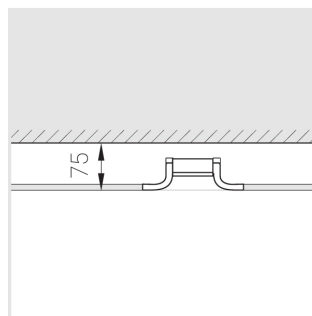

Встраиваемый гипсовый светильник

Зенит
Светотехническое производство

Simple Round Lens R25 68 8W 830 D24°

ze11040695

220-240 В

IP20

Ra >80

3 SDCM

Комплектация

Корпус	1
Световой модуль	1
Блок питания	1
Крепежный элемент	2
Винт M5x6	4
Саморез	2
ГроверD5	4
Присоска	1

Производитель оставляет за собой право вносить изменения в комплектацию светильника.

Технические характеристики

Размеры:	D167x70 мм
Светильник круглой формы	
Корпус:	Гипс
Источник света:	LED
Класс электробезопасности:	II
Степень защиты:	IP20
Номинальная мощность:	7.7 Вт
Световой поток светильника*:	738 лм
Светоотдача*:	96 лм/Вт
Цветовая температура*:	3000 К
Индекс цветопередачи*:	Ra >80
Стабильность цветовой температуры*:	3 SDCM
cos *:	0.93
Блок питания**:	Драйвер в комплекте

Все параметры, отмеченные *, являются расчетными значениями. Зенит использует проверенные и испытанные компоненты от ведущих поставщиков. Тем не менее допускается наличие отдельных сбоев связанных с технологией светодиодов в течение срока службы продукта.

** — производитель оставляет за собой право замены блока питания на аналогичный, имеющий те же характеристики.