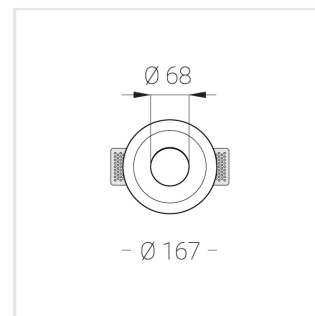

Встраиваемый гипсовый светильник

Зенит
Светотехническое производство

Simple Round Lens R25 68 8W 830 D24°

ze11040695

220-240 В

IP20

Ra >80

3 SDCM

Технические характеристики

Размеры:	D167x70 мм
Светильник круглой формы	
Корпус:	Гипс
Источник света:	LED
Класс электробезопасности:	II
Степень защиты:	IP20
Номинальная мощность:	7.7 Вт
Световой поток светильника*:	738 лм
Светоотдача*:	96 лм/Вт
Цветовая температура*:	3000 К
Индекс цветопередачи*:	Ra >80
Стабильность цветовой температуры*:	3 SDCM
cos *:	0.93
Блок питания**:	Драйвер в комплекте