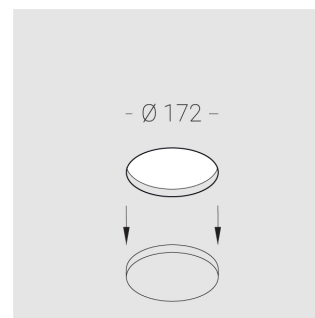

Встраиваемый гипсовый светильник

Зенит
Светотехническое производство

Simple Round Lens R25 68 8W 830 D24°

ze11040695

220-240 В

IP20

Ra >80

3 SDCM

Технические характеристики

Размеры:	D167x70 мм
Светильник круглой формы	
Корпус:	Гипс
Источник света:	LED
Класс электробезопасности:	II
Степень защиты:	IP20
Номинальная мощность:	7.7 Вт
Световой поток светильника*:	738 лм
Светоотдача*:	96 лм/Вт
Цветовая температура*:	3000 К
Индекс цветопередачи*:	Ra >80
Стабильность цветовой температуры*:	3 SDCM
cos *:	0.93
Блок питания**:	Драйвер в комплекте