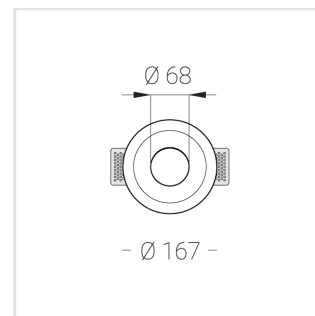

# Встраиваемый гипсовый светильник

**Зенит**  
Светотехническое производство

Simple Round Lens R25 68 8W 830 D36°

ze11040696

**ЕАС** 220-240 В  IP20 Ra >80 3 SDCM

## Технические характеристики

Размеры:	D167x70 мм
Светильник круглой формы	
Корпус:	Гипс
Источник света:	LED
Класс электробезопасности:	II
Степень защиты:	IP20
Номинальная мощность:	7.7 Вт
Световой поток светильника*:	797 лм
Светоотдача*:	103 лм/Вт
Цветовая температура*:	3000 К
Индекс цветопередачи*:	Ra >80
Стабильность цветовой температуры*:	3 SDCM
cos *:	0.93
Блок питания**:	Драйвер в комплекте