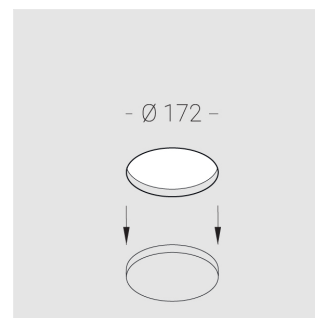

# Встраиваемый гипсовый светильник

**Зенит**  
Светотехническое производство

Simple Round Lens R25 68 8W 830 D36°

ze11040696

**ЕАС** 220-240 В  IP20 Ra >80 3 SDCM

## Комплектация

Корпус	1
Световой модуль	1
Блок питания	1
Крепежный элемент	2
Винт М5х6	4
Саморез	2
ГроверD5	4
Присоска	1

Производитель оставляет за собой право вносить изменения в комплектацию светильника.

## Технические характеристики

Размеры:	D167x70 мм
Светильник круглой формы	
Корпус:	Гипс
Источник света:	LED
Класс электробезопасности:	II
Степень защиты:	IP20
Номинальная мощность:	7.7 Вт
Световой поток светильника*:	797 лм
Светоотдача*:	103 лм/Вт
Цветовая температура*:	3000 К
Индекс цветопередачи*:	Ra >80
Стабильность цветовой температуры*:	3 SDCM
cos *:	0.93
Блок питания**:	Драйвер в комплекте