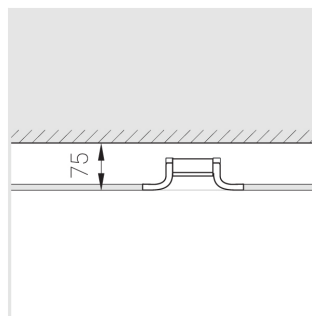

Встраиваемый гипсовый светильник

Зенит
Светотехническое производство

Simple Round Lens R25 68 8W 830 D36°

ze11040696

ЕАС 220-240 В IP20 Ra >80 3 SDCM

Комплектация

Корпус	1
Световой модуль	1
Блок питания	1
Крепежный элемент	2
Винт М5х6	4
Саморез	2
ГроверD5	4
Присоска	1

Производитель оставляет за собой право вносить изменения в комплектацию светильника.

Технические характеристики

Размеры:	D167x70 мм
Светильник круглой формы	
Корпус:	Гипс
Источник света:	LED
Класс электробезопасности:	II
Степень защиты:	IP20
Номинальная мощность:	7.7 Вт
Световой поток светильника*:	797 лм
Светоотдача*:	103 лм/Вт
Цветовая температура*:	3000 К
Индекс цветопередачи*:	Ra >80
Стабильность цветовой температуры*:	3 SDCM
cos *:	0.93
Блок питания**:	Драйвер в комплекте

Все параметры, отмеченные *, являются расчетными значениями. Зенит использует проверенные и испытанные компоненты от ведущих поставщиков. Тем не менее допускается наличие отдельных сбоев связанных с технологией светодиодов в течение срока службы продукта.

** — производитель оставляет за собой право замены блока питания на аналогичный, имеющий те же характеристики.