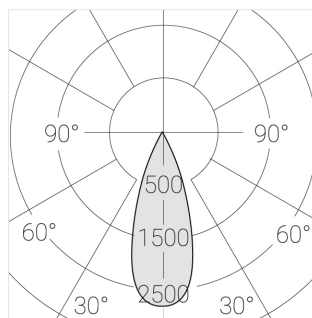

# Встраиваемый гипсовый светильник

**Зенит**  
Светотехническое производство

Simple Round Lens R25 68 8W 830 D36°

ze11040696

**ЕАС** 220-240 В  IP20 Ra >80 3 SDCM

## Технические характеристики

Размеры:	D167x70 мм
Светильник круглой формы	
Корпус:	Гипс
Источник света:	LED
Класс электробезопасности:	II
Степень защиты:	IP20
Номинальная мощность:	7.7 Вт
Световой поток светильника*:	797 лм
Светоотдача*:	103 лм/Вт
Цветовая температура*:	3000 К
Индекс цветопередачи*:	Ra >80
Стабильность цветовой температуры*:	3 SDCM
cos *:	0.93
Блок питания**:	Драйвер в комплекте