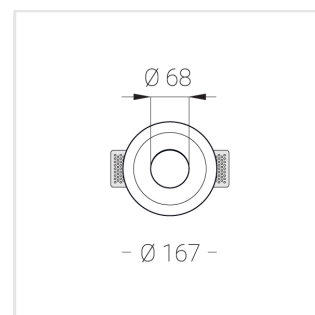

Встраиваемый гипсовый светильник

Зенит
Светотехническое производство

Simple Round Lens R25 68 6W 840 D24°

ze11040698

220-240 В

IP20

Ra >80

3 SDCM

Технические характеристики

Размеры:	D167x70 мм
Светильник круглой формы	
Корпус:	Гипс
Источник света:	LED
Класс электробезопасности:	II
Степень защиты:	IP20
Номинальная мощность:	5.8 Вт
Световой поток светильника*:	609 лм
Светоотдача*:	105 лм/Вт
Цветовая температура*:	4000 К
Индекс цветопередачи*:	Ra >80
Стабильность цветовой температуры*:	3 SDCM
cos *:	0.92
Блок питания**:	Драйвер в комплекте