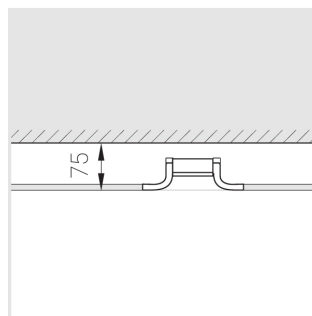

Встраиваемый гипсовый светильник

Зенит
Светотехническое производство

Simple Round Lens R25 68 6W 840 D24°

ze11040698

220-240 В

IP20

Ra >80

3 SDCM

Комплектация

Корпус	1
Световой модуль	1
Блок питания	1
Крепежный элемент	2
Винт М5х6	4
Саморез	2
ГроверD5	4
Присоска	1

Производитель оставляет за собой право вносить изменения в комплектацию светильника.

Технические характеристики

Размеры:	D167x70 мм
Светильник круглой формы	
Корпус:	Гипс
Источник света:	LED
Класс электробезопасности:	II
Степень защиты:	IP20
Номинальная мощность:	5.8 Вт
Световой поток светильника*:	609 лм
Светоотдача*:	105 лм/Вт
Цветовая температура*:	4000 К
Индекс цветопередачи*:	Ra >80
Стабильность цветовой температуры*:	3 SDCM
cos *:	0.92
Блок питания**:	Драйвер в комплекте

Все параметры, отмеченные *, являются расчетными значениями. Зенит использует проверенные и испытанные компоненты от ведущих поставщиков. Тем не менее допускается наличие отдельных сбоев связанных с технологией светодиодов в течение срока службы продукта.

** — производитель оставляет за собой право замены блока питания на аналогичный, имеющий те же характеристики.