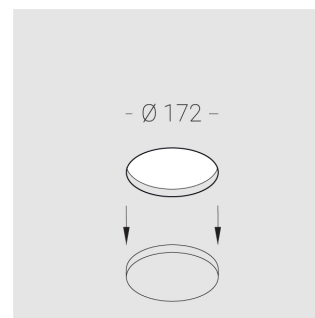

Встраиваемый гипсовый светильник

Зенит
Светотехническое производство

Simple Round Lens R25 68 6W 840 D24°

ze11040698

220-240 В

IP20

Ra >80

3 SDCM

Комплектация

Корпус	1
Световой модуль	1
Блок питания	1
Крепежный элемент	2
Винт М5х6	4
Саморез	2
ГроверD5	4
Присоска	1

Производитель оставляет за собой право вносить изменения в комплектацию светильника.

Технические характеристики

Размеры:	D167x70 мм
Светильник круглой формы	
Корпус:	Гипс
Источник света:	LED
Класс электробезопасности:	II
Степень защиты:	IP20
Номинальная мощность:	5.8 Вт
Световой поток светильника*:	609 лм
Светоотдача*:	105 лм/Вт
Цветовая температура*:	4000 К
Индекс цветопередачи*:	Ra >80
Стабильность цветовой температуры*:	3 SDCM
cos *:	0.92
Блок питания**:	Драйвер в комплекте