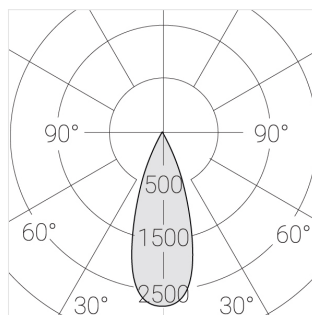

Встраиваемый гипсовый светильник

Зенит
Светотехническое производство

Simple Round Lens R25 68 6W 840 D36°

ze11040699

220-240 В

IP20

Ra >80

3 SDCM

Технические характеристики

Размеры:	D167x70 мм
Светильник круглой формы	
Корпус:	Гипс
Источник света:	LED
Класс электробезопасности:	II
Степень защиты:	IP20
Номинальная мощность:	5.8 Вт
Световой поток светильника*:	657 лм
Светоотдача*:	114 лм/Вт
Цветовая температура*:	4000 К
Индекс цветопередачи*:	Ra >80
Стабильность цветовой температуры*:	3 SDCM
cos *:	0.92
Блок питания**:	Драйвер в комплекте