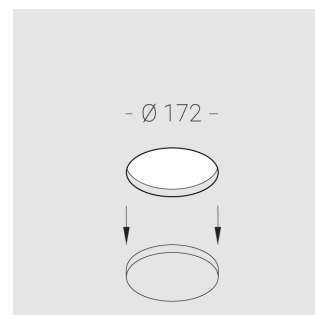

Встраиваемый гипсовый светильник

Зенит
Светотехническое производство

Simple Round Lens R25 68 6W 840 D36°

ze11040699

220-240 В

IP20

Ra >80

3 SDCM

Технические характеристики

Размеры:	D167x70 мм
Светильник круглой формы	
Корпус:	Гипс
Источник света:	LED
Класс электробезопасности:	II
Степень защиты:	IP20
Номинальная мощность:	5.8 Вт
Световой поток светильника*:	657 лм
Светоотдача*:	114 лм/Вт
Цветовая температура*:	4000 К
Индекс цветопередачи*:	Ra >80
Стабильность цветовой температуры*:	3 SDCM
cos *:	0.92
Блок питания**:	Драйвер в комплекте