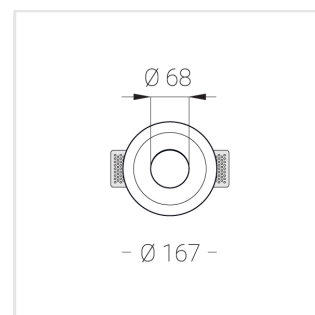

Встраиваемый гипсовый светильник

Зенит
Светотехническое производство

Simple Round Lens R25 68 6W 840 D36°

ze11040699

220-240 В

IP20

Ra >80

3 SDCM

Технические характеристики

Размеры:	D167x70 мм
Светильник круглой формы	
Корпус:	Гипс
Источник света:	LED
Класс электробезопасности:	II
Степень защиты:	IP20
Номинальная мощность:	5.8 Вт
Световой поток светильника*:	657 лм
Светоотдача*:	114 лм/Вт
Цветовая температура*:	4000 К
Индекс цветопередачи*:	Ra >80
Стабильность цветовой температуры*:	3 SDCM
cos *:	0.92
Блок питания**:	Драйвер в комплекте