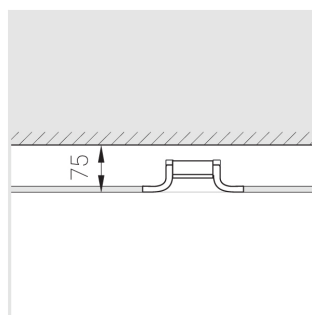

Комплектация

Корпус	1
Световой модуль	1
Блок питания	1
Крепежный элемент	2
Винт M5x6	4
Саморез	2
ГроверD5	4
Присоска	1

Производитель оставляет за собой право вносить изменения в комплектацию светильника.

Технические характеристики

Размеры:	D167x70 мм
Светильник круглой формы	
Корпус:	Гипс
Источник света:	LED
Класс электробезопасности:	II
Степень защиты:	IP20
Номинальная мощность:	5.8 Вт
Световой поток светильника*:	657 лм
Светоотдача*:	114 лм/Вт
Цветовая температура*:	4000 К
Индекс цветопередачи*:	Ra >80
Стабильность цветовой температуры*:	3 SDCM
cos *:	0.92
Блок питания**:	Драйвер в комплекте