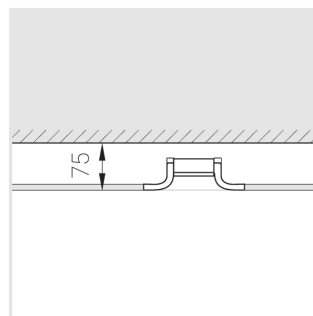

Встраиваемый гипсовый светильник

Зенит
Светотехническое производство

Simple Round Lens R25 68 8W 840 D24°

ze11040701

EAC

220-240 В

IP20

Ra >80

3 SDCM

Комплектация

Корпус	1
Световой модуль	1
Блок питания	1
Крепежный элемент	2
Винт M5x6	4
Саморез	2
ГроверD5	4
Присоска	1

Производитель оставляет за собой право вносить изменения в комплектацию светильника.

Технические характеристики

Размеры:	D167x70 мм
Светильник круглой формы	
Корпус:	Гипс
Источник света:	LED
Класс электробезопасности:	II
Степень защиты:	IP20
Номинальная мощность:	7.7 Вт
Световой поток светильника*:	775 лм
Светоотдача*:	100 лм/Вт
Цветовая температура*:	4000 К
Индекс цветопередачи*:	Ra >80
Стабильность цветовой температуры*:	3 SDCM
cos *:	0.93
Блок питания**:	Драйвер в комплекте

Все параметры, отмеченные *, являются расчетными значениями. Зенит использует проверенные и испытанные компоненты от ведущих поставщиков. Тем не менее допускается наличие отдельных сбоев связанных с технологией светодиодов в течение срока службы продукта.

** — производитель оставляет за собой право замены блока питания на аналогичный, имеющий те же характеристики.