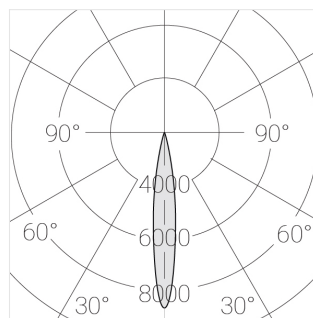

Встраиваемый гипсовый светильник

Зенит
Светотехническое производство

Simple Round Lens R25 68 8W 840 D24°

ze11040701

EAC

220-240 В

IP20

Ra >80

3 SDCM

Комплектация

Корпус	1
Световой модуль	1
Блок питания	1
Крепежный элемент	2
Винт M5x6	4
Саморез	2
ГроверD5	4
Присоска	1

Производитель оставляет за собой право вносить изменения в комплектацию светильника.

Технические характеристики

Размеры:	D167x70 мм
Светильник круглой формы	
Корпус:	Гипс
Источник света:	LED
Класс электробезопасности:	II
Степень защиты:	IP20
Номинальная мощность:	7.7 Вт
Световой поток светильника*:	775 лм
Светоотдача*:	100 лм/Вт
Цветовая температура*:	4000 К
Индекс цветопередачи*:	Ra >80
Стабильность цветовой температуры*:	3 SDCM
cos *:	0.93
Блок питания**:	Драйвер в комплекте

Все параметры, отмеченные *, являются расчетными значениями. Зенит использует проверенные и испытанные компоненты от ведущих поставщиков. Тем не менее допускается наличие отдельных сбоев связанных с технологией светодиодов в течение срока службы продукта.

** — производитель оставляет за собой право замены блока питания на аналогичный, имеющий те же характеристики.