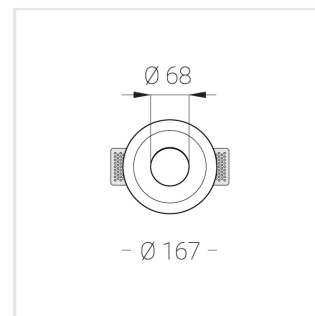

Встраиваемый гипсовый светильник

Зенит
Светотехническое производство

Simple Round Lens R25 68 8W 840 D24°

ze11040701

EAC

220-240 В

IP20

Ra >80

3 SDCM

Комплектация

Корпус	1
Световой модуль	1
Блок питания	1
Крепежный элемент	2
Винт M5x6	4
Саморез	2
ГроверD5	4
Присоска	1

Производитель оставляет за собой право вносить изменения в комплектацию светильника.

Технические характеристики

Размеры:	D167x70 мм
Светильник круглой формы	
Корпус:	Гипс
Источник света:	LED
Класс электробезопасности:	II
Степень защиты:	IP20
Номинальная мощность:	7.7 Вт
Световой поток светильника*:	775 лм
Светоотдача*:	100 лм/Вт
Цветовая температура*:	4000 К
Индекс цветопередачи*:	Ra >80
Стабильность цветовой температуры*:	3 SDCM
cos *:	0.93
Блок питания**:	Драйвер в комплекте

Все параметры, отмеченные *, являются расчетными значениями. Зенит использует проверенные и испытанные компоненты от ведущих поставщиков. Тем не менее допускается наличие отдельных сбоев связанных с технологией светодиодов в течение срока службы продукта.

** — производитель оставляет за собой право замены блока питания на аналогичный, имеющий те же характеристики.