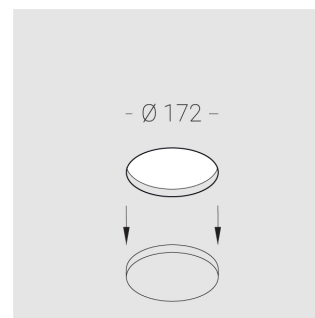

Встраиваемый гипсовый светильник

Зенит
Светотехническое производство

Simple Round Lens R25 68 8W 840 D24°

ze11040701

EAC

220-240 В

IP20

Ra >80

3 SDCM

Комплектация

Корпус	1
Световой модуль	1
Блок питания	1
Крепежный элемент	2
Винт M5x6	4
Саморез	2
ГроверD5	4
Присоска	1

Производитель оставляет за собой право вносить изменения в комплектацию светильника.

Технические характеристики

Размеры:	D167x70 мм
Светильник круглой формы	
Корпус:	Гипс
Источник света:	LED
Класс электробезопасности:	II
Степень защиты:	IP20
Номинальная мощность:	7.7 Вт
Световой поток светильника*:	775 лм
Светоотдача*:	100 лм/Вт
Цветовая температура*:	4000 К
Индекс цветопередачи*:	Ra >80
Стабильность цветовой температуры*:	3 SDCM
cos *:	0.93
Блок питания**:	Драйвер в комплекте

Все параметры, отмеченные *, являются расчетными значениями. Зенит использует проверенные и испытанные компоненты от ведущих поставщиков. Тем не менее допускается наличие отдельных сбоев связанных с технологией светодиодов в течение срока службы продукта.

** — производитель оставляет за собой право замены блока питания на аналогичный, имеющий те же характеристики.