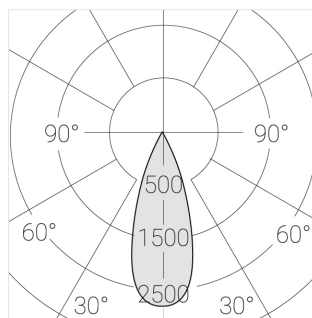

# Встраиваемый гипсовый светильник

**Зенит**  
Светотехническое производство

Simple Round Lens R25 68 8W 840 D36°

ze11040702

**ЕАС** 220-240 В  IP20 Ra >80 3 SDCM

## Технические характеристики

Размеры:	D167x70 мм
Светильник круглой формы	
Корпус:	Гипс
Источник света:	LED
Класс электробезопасности:	II
Степень защиты:	IP20
Номинальная мощность:	7.7 Вт
Световой поток светильника*:	836 лм
Светоотдача*:	108 лм/Вт
Цветовая температура*:	4000 К
Индекс цветопередачи*:	Ra >80
Стабильность цветовой температуры*:	3 SDCM
cos *:	0.93
Блок питания**:	Драйвер в комплекте