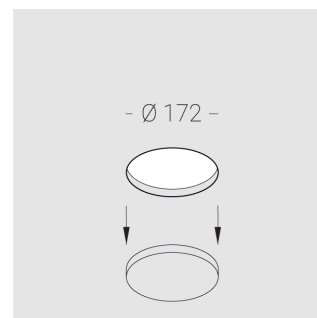

# Встраиваемый гипсовый светильник

**Зенит**  
Светотехническое производство

Simple Round Lens R25 68 8W 840 D36°

ze11040702

**ЕАС** 220-240 В  IP20 Ra >80 3 SDCM

## Технические характеристики

Размеры:	D167x70 мм
Светильник круглой формы	
Корпус:	Гипс
Источник света:	LED
Класс электробезопасности:	II
Степень защиты:	IP20
Номинальная мощность:	7.7 Вт
Световой поток светильника*:	836 лм
Светоотдача*:	108 лм/Вт
Цветовая температура*:	4000 К
Индекс цветопередачи*:	Ra >80
Стабильность цветовой температуры*:	3 SDCM
cos *:	0.93
Блок питания**:	Драйвер в комплекте