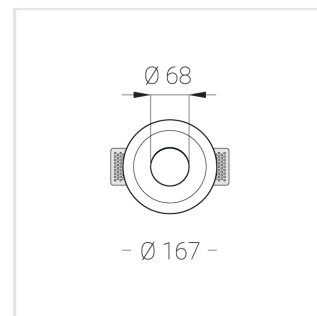

# Встраиваемый гипсовый светильник

**Зенит**  
Светотехническое производство

Simple Round Lens R25 68 8W 840 D36°

ze11040702

**ЕАС** 220-240 В  IP20 Ra >80 3 SDCM

## Технические характеристики

Размеры:	D167x70 мм
Светильник круглой формы	
Корпус:	Гипс
Источник света:	LED
Класс электробезопасности:	II
Степень защиты:	IP20
Номинальная мощность:	7.7 Вт
Световой поток светильника*:	836 лм
Светоотдача*:	108 лм/Вт
Цветовая температура*:	4000 К
Индекс цветопередачи*:	Ra >80
Стабильность цветовой температуры*:	3 SDCM
cos *:	0.93
Блок питания**:	Драйвер в комплекте