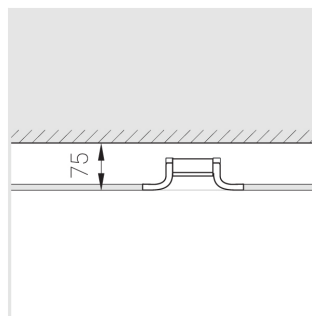

Встраиваемый гипсовый светильник

Зенит
Светотехническое производство

Simple Round Lens R25 68 8W 840 D36°

ze11040702

ЕАС 220-240 В IP20 Ra >80 3 SDCM

Комплектация

Корпус	1
Световой модуль	1
Блок питания	1
Крепежный элемент	2
Винт М5х6	4
Саморез	2
ГроверD5	4
Присоска	1

Производитель оставляет за собой право вносить изменения в комплектацию светильника.

Технические характеристики

Размеры:	D167x70 мм
Светильник круглой формы	
Корпус:	Гипс
Источник света:	LED
Класс электробезопасности:	II
Степень защиты:	IP20
Номинальная мощность:	7.7 Вт
Световой поток светильника*:	836 лм
Светоотдача*:	108 лм/Вт
Цветовая температура*:	4000 К
Индекс цветопередачи*:	Ra >80
Стабильность цветовой температуры*:	3 SDCM
cos *:	0.93
Блок питания**:	Драйвер в комплекте

Все параметры, отмеченные *, являются расчетными значениями. Зенит использует проверенные и испытанные компоненты от ведущих поставщиков. Тем не менее допускается наличие отдельных сбоев связанных с технологией светодиодов в течение срока службы продукта.

** — производитель оставляет за собой право замены блока питания на аналогичный, имеющий те же характеристики.