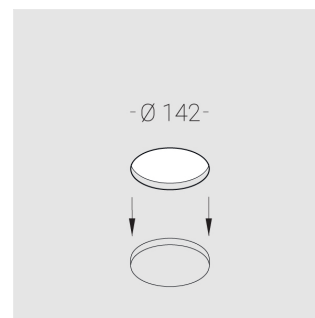

Встраиваемый гипсовый светильник

Зенит
Светотехническое производство

Simple Round Lens S05 68 6W 830 D36°

ze11040723

ЕАС

220-240 В

IP20

Ra >80

3 SDCM

Комплектация

Корпус	1
Световой модуль	1
Блок питания	1
Крепежный элемент	2
Винт М5х6	4
Саморез	2
ГроверD5	4
Присоска	1

Производитель оставляет за собой право вносить изменения в комплектацию светильника.

Технические характеристики

Размеры:	D137x50 мм
Светильник круглой формы	
Корпус:	Гипс
Источник света:	LED
Класс электробезопасности:	II
Степень защиты:	IP20
Номинальная мощность:	5.8 Вт
Световой поток светильника*:	626 лм
Светоотдача*:	108 лм/Вт
Цветовая температура*:	3000 К
Индекс цветопередачи*:	Ra >80
Стабильность цветовой температуры*:	3 SDCM
cos *:	0.92
Блок питания**:	Драйвер в комплекте

Все параметры, отмеченные *, являются расчетными значениями. Зенит использует проверенные и испытанные компоненты от ведущих поставщиков. Тем не менее допускается наличие отдельных сбоев связанных с технологией светодиодов в течение срока службы продукта.

** — производитель оставляет за собой право замены блока питания на аналогичный, имеющий те же характеристики.