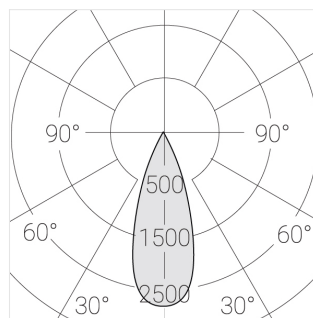

Встраиваемый гипсовый светильник

Зенит
Светотехническое производство

Simple Round Lens S05 68 6W 830 D36°

ze11040723

ЕАС

220-240 В

IP20

Ra >80

3 SDCM

Комплектация

Корпус	1
Световой модуль	1
Блок питания	1
Крепежный элемент	2
Винт М5х6	4
Саморез	2
ГроверD5	4
Присоска	1

Производитель оставляет за собой право вносить изменения в комплектацию светильника.

Технические характеристики

Размеры:	D137x50 мм
Светильник круглой формы	
Корпус:	Гипс
Источник света:	LED
Класс электробезопасности:	II
Степень защиты:	IP20
Номинальная мощность:	5.8 Вт
Световой поток светильника*:	626 лм
Светоотдача*:	108 лм/Вт
Цветовая температура*:	3000 К
Индекс цветопередачи*:	Ra >80
Стабильность цветовой температуры*:	3 SDCM
cos *:	0.92
Блок питания**:	Драйвер в комплекте

Все параметры, отмеченные *, являются расчетными значениями. Зенит использует проверенные и испытанные компоненты от ведущих поставщиков. Тем не менее допускается наличие отдельных сбоев связанных с технологией светодиодов в течение срока службы продукта.

** — производитель оставляет за собой право замены блока питания на аналогичный, имеющий те же характеристики.