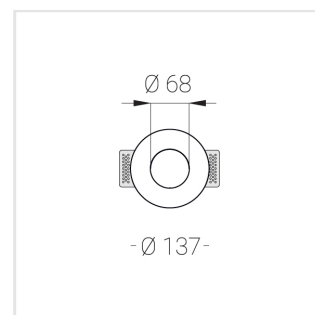

Встраиваемый гипсовый светильник

Зенит
Светотехническое производство

Simple Round Lens S05 68 6W 830 D36°

ze11040723

ЕАС

220-240 В

IP20

Ra >80

3 SDCM

Комплектация

Корпус	1
Световой модуль	1
Блок питания	1
Крепежный элемент	2
Винт М5х6	4
Саморез	2
ГроверD5	4
Присоска	1

Производитель оставляет за собой право вносить изменения в комплектацию светильника.

Технические характеристики

Размеры:	D137x50 мм
Светильник круглой формы	
Корпус:	Гипс
Источник света:	LED
Класс электробезопасности:	II
Степень защиты:	IP20
Номинальная мощность:	5.8 Вт
Световой поток светильника*:	626 лм
Светоотдача*:	108 лм/Вт
Цветовая температура*:	3000 К
Индекс цветопередачи*:	Ra >80
Стабильность цветовой температуры*:	3 SDCM
cos *:	0.92
Блок питания**:	Драйвер в комплекте

Все параметры, отмеченные *, являются расчетными значениями. Зенит использует проверенные и испытанные компоненты от ведущих поставщиков. Тем не менее допускается наличие отдельных сбоев связанных с технологией светодиодов в течение срока службы продукта.

** — производитель оставляет за собой право замены блока питания на аналогичный, имеющий те же характеристики.