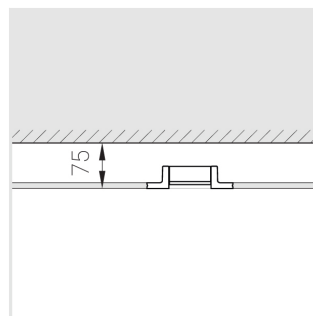

Встраиваемый гипсовый светильник

Зенит
Светотехническое производство

Simple Round Lens S05 68 6W 830 D36°

ze11040723

ЕАС

220-240 В

IP20

Ra >80

3 SDCM

Комплектация

Корпус	1
Световой модуль	1
Блок питания	1
Крепежный элемент	2
Винт М5х6	4
Саморез	2
ГроверD5	4
Присоска	1

Производитель оставляет за собой право вносить изменения в комплектацию светильника.

Технические характеристики

Размеры:	D137x50 мм
Светильник круглой формы	
Корпус:	Гипс
Источник света:	LED
Класс электробезопасности:	II
Степень защиты:	IP20
Номинальная мощность:	5.8 Вт
Световой поток светильника*:	626 лм
Светоотдача*:	108 лм/Вт
Цветовая температура*:	3000 К
Индекс цветопередачи*:	Ra >80
Стабильность цветовой температуры*:	3 SDCM
cos *:	0.92
Блок питания**:	Драйвер в комплекте

Все параметры, отмеченные *, являются расчетными значениями. Зенит использует проверенные и испытанные компоненты от ведущих поставщиков. Тем не менее допускается наличие отдельных сбоев связанных с технологией светодиодов в течение срока службы продукта.

** — производитель оставляет за собой право замены блока питания на аналогичный, имеющий те же характеристики.