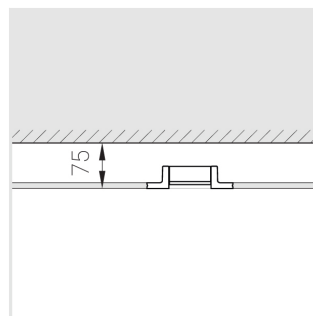

Встраиваемый гипсовый светильник

Зенит
Светотехническое производство

Simple Round Lens S05 68 8W 830 D24°

ze11040725

220-240 В

IP20

Ra >80

3 SDCM

Комплектация

Корпус	1
Световой модуль	1
Блок питания	1
Крепежный элемент	2
Винт M5x6	4
Саморез	2
ГроверD5	4
Присоска	1

Производитель оставляет за собой право вносить изменения в комплектацию светильника.

Технические характеристики

Размеры:	D137x50 мм
Светильник круглой формы	
Корпус:	Гипс
Источник света:	LED
Класс электробезопасности:	II
Степень защиты:	IP20
Номинальная мощность:	7.7 Вт
Световой поток светильника*:	738 лм
Светоотдача*:	96 лм/Вт
Цветовая температура*:	3000 К
Индекс цветопередачи*:	Ra >80
Стабильность цветовой температуры*:	3 SDCM
cos *:	0.93
Блок питания**:	Драйвер в комплекте

Все параметры, отмеченные *, являются расчетными значениями. Зенит использует проверенные и испытанные компоненты от ведущих поставщиков. Тем не менее допускается наличие отдельных сбоев связанных с технологией светодиодов в течение срока службы продукта.

** — производитель оставляет за собой право замены блока питания на аналогичный, имеющий те же характеристики.