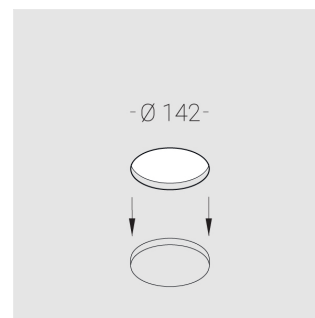

Встраиваемый гипсовый светильник

Зенит
Светотехническое производство

Simple Round Lens S05 68 8W 830 D24°

ze11040725

220-240 В

IP20

Ra >80

3 SDCM

Технические характеристики

Размеры:	D137x50 мм
Светильник круглой формы	
Корпус:	Гипс
Источник света:	LED
Класс электробезопасности:	II
Степень защиты:	IP20
Номинальная мощность:	7.7 Вт
Световой поток светильника*:	738 лм
Светоотдача*:	96 лм/Вт
Цветовая температура*:	3000 К
Индекс цветопередачи*:	Ra >80
Стабильность цветовой температуры*:	3 SDCM
cos *:	0.93
Блок питания**:	Драйвер в комплекте