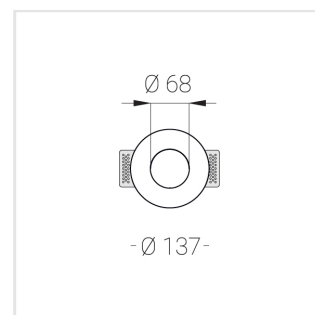

Встраиваемый гипсовый светильник

Зенит
Светотехническое производство

Simple Round Lens S05 68 8W 830 D24°

ze11040725

220-240 В

IP20

Ra >80

3 SDCM

Комплектация

Корпус	1
Световой модуль	1
Блок питания	1
Крепежный элемент	2
Винт M5x6	4
Саморез	2
ГроверD5	4
Присоска	1

Производитель оставляет за собой право вносить изменения в комплектацию светильника.

Технические характеристики

Размеры:	D137x50 мм
Светильник круглой формы	
Корпус:	Гипс
Источник света:	LED
Класс электробезопасности:	II
Степень защиты:	IP20
Номинальная мощность:	7.7 Вт
Световой поток светильника*:	738 лм
Светоотдача*:	96 лм/Вт
Цветовая температура*:	3000 К
Индекс цветопередачи*:	Ra >80
Стабильность цветовой температуры*:	3 SDCM
cos *:	0.93
Блок питания**:	Драйвер в комплекте