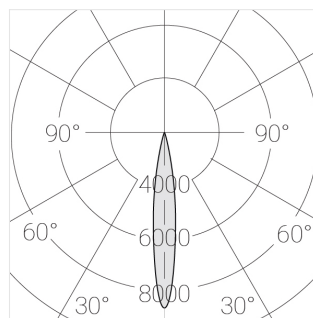

Встраиваемый гипсовый светильник

Зенит
Светотехническое производство

Simple Round Lens S05 68 8W 830 D24°

ze11040725

220-240 В

IP20

Ra >80

3 SDCM

Технические характеристики

Размеры:	D137x50 мм
Светильник круглой формы	
Корпус:	Гипс
Источник света:	LED
Класс электробезопасности:	II
Степень защиты:	IP20
Номинальная мощность:	7.7 Вт
Световой поток светильника*:	738 лм
Светоотдача*:	96 лм/Вт
Цветовая температура*:	3000 К
Индекс цветопередачи*:	Ra >80
Стабильность цветовой температуры*:	3 SDCM
cos *:	0.93
Блок питания**:	Драйвер в комплекте