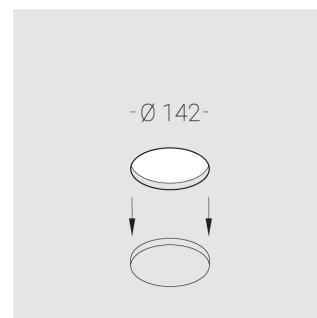

# Встраиваемый гипсовый светильник

**Зенит**  
Светотехническое производство

Simple Round Lens S05 68 6W 840 D24°

ze11040728

220-240 В

IP20

Ra >80

3 SDCM

## Технические характеристики

Размеры:	D137x50 мм
Светильник круглой формы	
Корпус:	Гипс
Источник света:	LED
Класс электробезопасности:	II
Степень защиты:	IP20
Номинальная мощность:	5.8 Вт
Световой поток светильника*:	609 лм
Светоотдача*:	105 лм/Вт
Цветовая температура*:	4000 К
Индекс цветопередачи*:	Ra >80
Стабильность цветовой температуры*:	3 SDCM
cos *:	0.92
Блок питания**:	Драйвер в комплекте