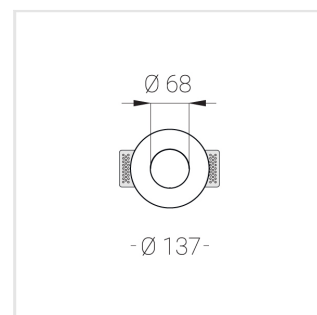

# Встраиваемый гипсовый светильник

**Зенит**  
Светотехническое производство

Simple Round Lens S05 68 6W 840 D24°

ze11040728

220-240 В

IP20

Ra >80

3 SDCM

## Комплектация

Корпус	1
Световой модуль	1
Блок питания	1
Крепежный элемент	2
Винт M5x6	4
Саморез	2
ГроверD5	4
Присоска	1

Производитель оставляет за собой право вносить изменения в комплектацию светильника.

## Технические характеристики

Размеры:	D137x50 мм
Светильник круглой формы	
Корпус:	Гипс
Источник света:	LED
Класс электробезопасности:	II
Степень защиты:	IP20
Номинальная мощность:	5.8 Вт
Световой поток светильника*:	609 лм
Светоотдача*:	105 лм/Вт
Цветовая температура*:	4000 К
Индекс цветопередачи*:	Ra >80
Стабильность цветовой температуры*:	3 SDCM
cos *:	0.92
Блок питания**:	Драйвер в комплекте