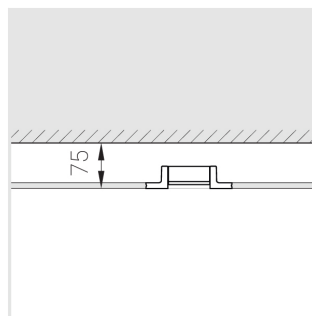

Встраиваемый гипсовый светильник

Зенит
Светотехническое производство

Simple Round Lens S05 68 6W 840 D24°

ze11040728

220-240 В

IP20

Ra >80

3 SDCM

Комплектация

Корпус	1
Световой модуль	1
Блок питания	1
Крепежный элемент	2
Винт M5x6	4
Саморез	2
ГроверD5	4
Присоска	1

Производитель оставляет за собой право вносить изменения в комплектацию светильника.

Технические характеристики

Размеры:	D137x50 мм
Светильник круглой формы	
Корпус:	Гипс
Источник света:	LED
Класс электробезопасности:	II
Степень защиты:	IP20
Номинальная мощность:	5.8 Вт
Световой поток светильника*:	609 лм
Светоотдача*:	105 лм/Вт
Цветовая температура*:	4000 К
Индекс цветопередачи*:	Ra >80
Стабильность цветовой температуры*:	3 SDCM
cos *:	0.92
Блок питания**:	Драйвер в комплекте

Все параметры, отмеченные *, являются расчетными значениями. Зенит использует проверенные и испытанные компоненты от ведущих поставщиков. Тем не менее допускается наличие отдельных сбоев связанных с технологией светодиодов в течение срока службы продукта.

** — производитель оставляет за собой право замены блока питания на аналогичный, имеющий те же характеристики.