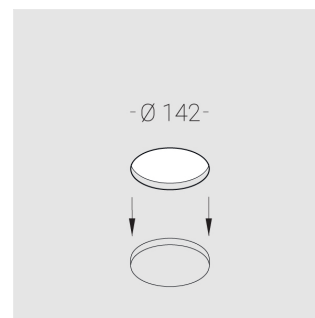

Встраиваемый гипсовый светильник

Зенит
Светотехническое производство

Simple Round Lens S05 68 8W 840 D24°

ze11040731

220-240 В

IP20

Ra >80

3 SDCM

Технические характеристики

| | |
|-------------------------------------|---------------------|
| Размеры: | D137x50 мм |
| Светильник круглой формы | |
| Корпус: | Гипс |
| Источник света: | LED |
| Класс электробезопасности: | II |
| Степень защиты: | IP20 |
| Номинальная мощность: | 7.7 Вт |
| Световой поток светильника*: | 775 лм |
| Светоотдача*: | 100 лм/Вт |
| Цветовая температура*: | 4000 К |
| Индекс цветопередачи*: | Ra >80 |
| Стабильность цветовой температуры*: | 3 SDCM |
| cos *: | 0.93 |
| Блок питания**: | Драйвер в комплекте |