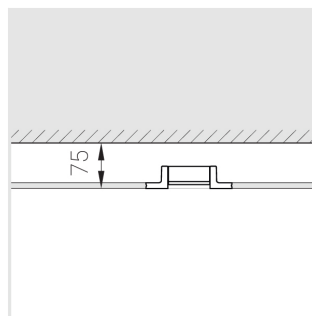

Встраиваемый гипсовый светильник

Зенит
Светотехническое производство

Simple Round Lens S05 68 8W 840 D24°

ze11040731

220-240 В

IP20

Ra >80

3 SDCM

Комплектация

Корпус	1
Световой модуль	1
Блок питания	1
Крепежный элемент	2
Винт M5x6	4
Саморез	2
ГроверD5	4
Присоска	1

Производитель оставляет за собой право вносить изменения в комплектацию светильника.

Технические характеристики

Размеры:	D137x50 мм
Светильник круглой формы	
Корпус:	Гипс
Источник света:	LED
Класс электробезопасности:	II
Степень защиты:	IP20
Номинальная мощность:	7.7 Вт
Световой поток светильника*:	775 лм
Светоотдача*:	100 лм/Вт
Цветовая температура*:	4000 К
Индекс цветопередачи*:	Ra >80
Стабильность цветовой температуры*:	3 SDCM
cos *:	0.93
Блок питания**:	Драйвер в комплекте

Все параметры, отмеченные *, являются расчетными значениями. Зенит использует проверенные и испытанные компоненты от ведущих поставщиков. Тем не менее допускается наличие отдельных сбоев связанных с технологией светодиодов в течение срока службы продукта.

** — производитель оставляет за собой право замены блока питания на аналогичный, имеющий те же характеристики.