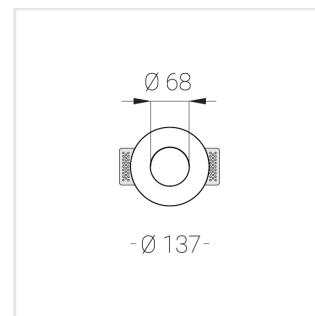

Встраиваемый гипсовый светильник

Зенит
Светотехническое производство

Simple Round Lens S05 68 8W 840 D24°

ze11040731

220-240 В

IP20

Ra >80

3 SDCM

Технические характеристики

| | |
|-------------------------------------|---------------------|
| Размеры: | D137x50 мм |
| Светильник круглой формы | |
| Корпус: | Гипс |
| Источник света: | LED |
| Класс электробезопасности: | II |
| Степень защиты: | IP20 |
| Номинальная мощность: | 7.7 Вт |
| Световой поток светильника*: | 775 лм |
| Светоотдача*: | 100 лм/Вт |
| Цветовая температура*: | 4000 К |
| Индекс цветопередачи*: | Ra >80 |
| Стабильность цветовой температуры*: | 3 SDCM |
| cos *: | 0.93 |
| Блок питания**: | Драйвер в комплекте |