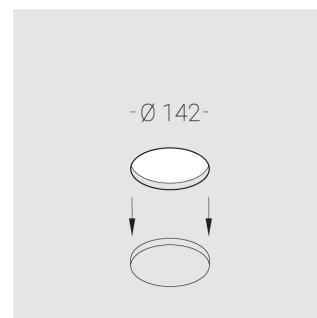

Встраиваемый гипсовый светильник

Зенит
Светотехническое производство

Simple Round Lens S05 68 8W 840 D36°

ze11040732

EAC

220-240 В

IP20

Ra >80

3 SDCM

Комплектация

Корпус	1
Световой модуль	1
Блок питания	1
Крепежный элемент	2
Винт M5x6	4
Саморез	2
ГроверD5	4
Присоска	1

Производитель оставляет за собой право вносить изменения в комплектацию светильника.

Технические характеристики

Размеры:	D137x50 мм
Светильник круглой формы	
Корпус:	Гипс
Источник света:	LED
Класс электробезопасности:	II
Степень защиты:	IP20
Номинальная мощность:	7.7 Вт
Световой поток светильника*:	836 лм
Светоотдача*:	108 лм/Вт
Цветовая температура*:	4000 К
Индекс цветопередачи*:	Ra >80
Стабильность цветовой температуры*:	3 SDCM
cos *:	0.93
Блок питания**:	Драйвер в комплекте

Все параметры, отмеченные *, являются расчетными значениями. Зенит использует проверенные и испытанные компоненты от ведущих поставщиков. Тем не менее допускается наличие отдельных сбоев связанных с технологией светодиодов в течение срока службы продукта.

** — производитель оставляет за собой право замены блока питания на аналогичный, имеющий те же характеристики.