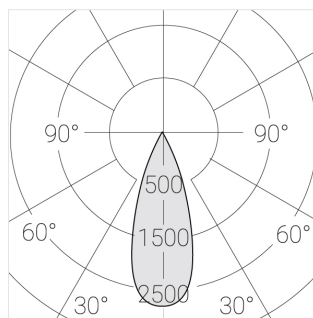

Встраиваемый гипсовый светильник

Зенит
Светотехническое производство

Simple Round Lens S05 68 8W 840 D36°

ze11040732

EAC

220-240 В

IP20

Ra >80

3 SDCM

Комплектация

Корпус	1
Световой модуль	1
Блок питания	1
Крепежный элемент	2
Винт M5x6	4
Саморез	2
ГроверD5	4
Присоска	1

Производитель оставляет за собой право вносить изменения в комплектацию светильника.

Технические характеристики

Размеры:	D137x50 мм
Светильник круглой формы	
Корпус:	Гипс
Источник света:	LED
Класс электробезопасности:	II
Степень защиты:	IP20
Номинальная мощность:	7.7 Вт
Световой поток светильника*:	836 лм
Светоотдача*:	108 лм/Вт
Цветовая температура*:	4000 К
Индекс цветопередачи*:	Ra >80
Стабильность цветовой температуры*:	3 SDCM
cos *:	0.93
Блок питания**:	Драйвер в комплекте

Все параметры, отмеченные *, являются расчетными значениями. Зенит использует проверенные и испытанные компоненты от ведущих поставщиков. Тем не менее допускается наличие отдельных сбоев связанных с технологией светодиодов в течение срока службы продукта.

** — производитель оставляет за собой право замены блока питания на аналогичный, имеющий те же характеристики.