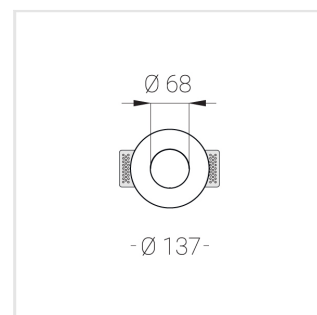

Встраиваемый гипсовый светильник

Зенит
Светотехническое производство

Simple Round Lens S05 68 8W 840 D36°

ze11040732

EAC

220-240 В

IP20

Ra >80

3 SDCM

Комплектация

Корпус	1
Световой модуль	1
Блок питания	1
Крепежный элемент	2
Винт M5x6	4
Саморез	2
ГроверD5	4
Присоска	1

Производитель оставляет за собой право вносить изменения в комплектацию светильника.

Технические характеристики

Размеры:	D137x50 мм
Светильник круглой формы	
Корпус:	Гипс
Источник света:	LED
Класс электробезопасности:	II
Степень защиты:	IP20
Номинальная мощность:	7.7 Вт
Световой поток светильника*:	836 лм
Светоотдача*:	108 лм/Вт
Цветовая температура*:	4000 К
Индекс цветопередачи*:	Ra >80
Стабильность цветовой температуры*:	3 SDCM
cos *:	0.93
Блок питания**:	Драйвер в комплекте