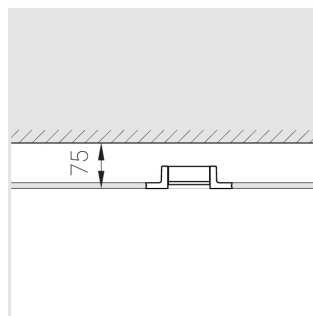

Встраиваемый гипсовый светильник

Зенит
Светотехническое производство

Simple Round Lens S05 68 8W 840 D36°

ze11040732

EAC

220-240 В

IP20

Ra >80

3 SDCM

Комплектация

Корпус	1
Световой модуль	1
Блок питания	1
Крепежный элемент	2
Винт M5x6	4
Саморез	2
ГроверD5	4
Присоска	1

Производитель оставляет за собой право вносить изменения в комплектацию светильника.

Технические характеристики

Размеры:	D137x50 мм
Светильник круглой формы	
Корпус:	Гипс
Источник света:	LED
Класс электробезопасности:	II
Степень защиты:	IP20
Номинальная мощность:	7.7 Вт
Световой поток светильника*:	836 лм
Светоотдача*:	108 лм/Вт
Цветовая температура*:	4000 К
Индекс цветопередачи*:	Ra >80
Стабильность цветовой температуры*:	3 SDCM
cos *:	0.93
Блок питания**:	Драйвер в комплекте

Все параметры, отмеченные *, являются расчетными значениями. Зенит использует проверенные и испытанные компоненты от ведущих поставщиков. Тем не менее допускается наличие отдельных сбоев связанных с технологией светодиодов в течение срока службы продукта.

** — производитель оставляет за собой право замены блока питания на аналогичный, имеющий те же характеристики.