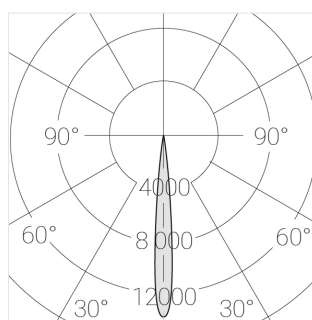

Встраиваемый гипсовый светильник

Simple Round Lens A56 68 6W 830 D10°

IP44/20

ze11040751

220-240 В

IP44

Ra >80

3 SDCM

Технические характеристики

Размеры:	D137x96 мм
Светильник круглой формы	
Корпус:	Гипс
Источник света:	LED
Класс электробезопасности:	II
Степень защиты:	IP44
Номинальная мощность:	5.8 Вт
Световой поток светильника*:	527 лм
Светоотдача*:	91 лм/Вт
Цветовая температура*:	3000 К
Индекс цветопередачи*:	Ra >80
Стабильность цветовой температуры*:	3 SDCM
cos *:	0.92
Блок питания**:	Драйвер в комплекте