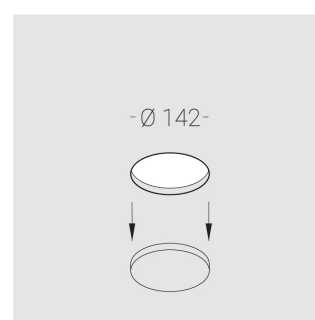

Встраиваемый гипсовый светильник

Simple Round Lens A56 68 6W 830 D10°

IP44/20

ze11040751

220-240 В

IP44

Ra >80

3 SDCM

Технические характеристики

Размеры:	D137x96 мм
Светильник круглой формы	
Корпус:	Гипс
Источник света:	LED
Класс электробезопасности:	II
Степень защиты:	IP44
Номинальная мощность:	5.8 Вт
Световой поток светильника*:	527 лм
Светоотдача*:	91 лм/Вт
Цветовая температура*:	3000 К
Индекс цветопередачи*:	Ra >80
Стабильность цветовой температуры*:	3 SDCM
cos *:	0.92
Блок питания**:	Драйвер в комплекте