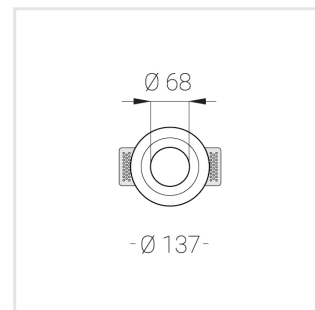

Встраиваемый гипсовый светильник

Simple Round Lens A56 68 6W 830 D10°

IP44/20

ze11040751

220-240 В

IP44

Ra >80

3 SDCM

Комплектация

Корпус	1
Световой модуль	1
Блок питания	1
Крепежный элемент	2
Винт M5x6	4
Саморез	2
ГроверD5	4
Присоска	1

Производитель оставляет за собой право вносить изменения в комплектацию светильника.

Технические характеристики

Размеры:	D137x96 мм
Светильник круглой формы	
Корпус:	Гипс
Источник света:	LED
Класс электробезопасности:	II
Степень защиты:	IP44
Номинальная мощность:	5.8 Вт
Световой поток светильника*:	527 лм
Светоотдача*:	91 лм/Вт
Цветовая температура*:	3000 К
Индекс цветопередачи*:	Ra >80
Стабильность цветовой температуры*:	3 SDCM
cos *:	0.92
Блок питания**:	Драйвер в комплекте