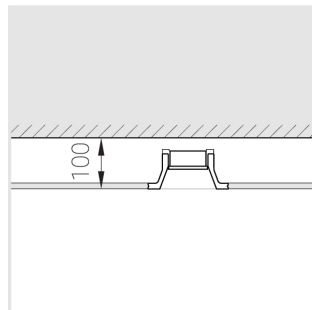

Встраиваемый гипсовый светильник

Simple Round Lens A56 68 6W 830 D10°

IP44/20

ze11040751

220-240 В

IP44

Ra >80

3 SDCM

Комплектация

Корпус	1
Световой модуль	1
Блок питания	1
Крепежный элемент	2
Винт M5x6	4
Саморез	2
ГроверD5	4
Присоска	1

Производитель оставляет за собой право вносить изменения в комплектацию светильника.

Технические характеристики

Размеры:	D137x96 мм
Светильник круглой формы	
Корпус:	Гипс
Источник света:	LED
Класс электробезопасности:	II
Степень защиты:	IP44
Номинальная мощность:	5.8 Вт
Световой поток светильника*:	527 лм
Светоотдача*:	91 лм/Вт
Цветовая температура*:	3000 К
Индекс цветопередачи*:	Ra >80
Стабильность цветовой температуры*:	3 SDCM
cos *:	0.92
Блок питания**:	Драйвер в комплекте