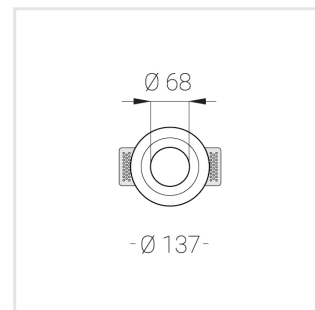

Встраиваемый гипсовый светильник

Simple Round Lens A56 68 8W 830 D10°

IP44/20

ze11040754

220-240 В

IP44

Ra >80

3 SDCM

Комплектация

Корпус	1
Световой модуль	1
Блок питания	1
Крепежный элемент	2
Винт M5x6	4
Саморез	2
Гровер D5	4
Присоска	1

Производитель оставляет за собой право вносить изменения в комплектацию светильника.

Технические характеристики

Размеры:	D137x96 мм
Светильник круглой формы	
Корпус:	Гипс
Источник света:	LED
Класс электробезопасности:	II
Степень защиты:	IP44
Номинальная мощность:	7.7 Вт
Световой поток светильника*:	670 лм
Светоотдача*:	87 лм/Вт
Цветовая температура*:	3000 К
Индекс цветопередачи*:	Ra >80
Стабильность цветовой температуры*:	3 SDCM
cos *:	0.93
Блок питания**:	Драйвер в комплекте