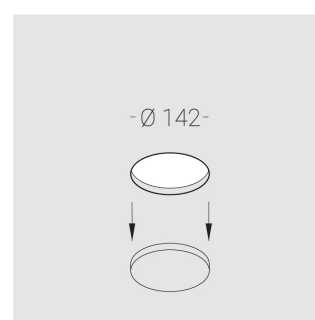

Встраиваемый гипсовый светильник

Simple Round Lens A56 68 8W 830 D10°

IP44/20

ze11040754

220-240 В

IP44

Ra >80

3 SDCM

Технические характеристики

Размеры:	D137x96 мм
Светильник круглой формы	
Корпус:	Гипс
Источник света:	LED
Класс электробезопасности:	II
Степень защиты:	IP44
Номинальная мощность:	7.7 Вт
Световой поток светильника*:	670 лм
Светоотдача*:	87 лм/Вт
Цветовая температура*:	3000 К
Индекс цветопередачи*:	Ra >80
Стабильность цветовой температуры*:	3 SDCM
cos *:	0.93
Блок питания**:	Драйвер в комплекте