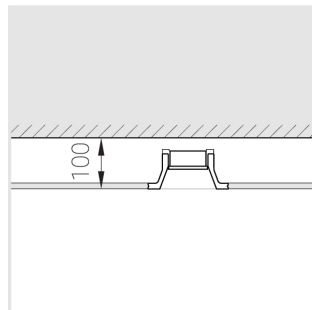

Встраиваемый гипсовый светильник

Simple Round Lens A56 68 8W 830 D10°

IP44/20

ze11040754

220-240 В

IP44

Ra >80

3 SDCM

Комплектация

Корпус	1
Световой модуль	1
Блок питания	1
Крепежный элемент	2
Винт M5x6	4
Саморез	2
Гровер D5	4
Присоска	1

Производитель оставляет за собой право вносить изменения в комплектацию светильника.

Технические характеристики

Размеры:	D137x96 мм
Светильник круглой формы	
Корпус:	Гипс
Источник света:	LED
Класс электробезопасности:	II
Степень защиты:	IP44
Номинальная мощность:	7.7 Вт
Световой поток светильника*:	670 лм
Светоотдача*:	87 лм/Вт
Цветовая температура*:	3000 К
Индекс цветопередачи*:	Ra >80
Стабильность цветовой температуры*:	3 SDCM
cos *:	0.93
Блок питания**:	Драйвер в комплекте