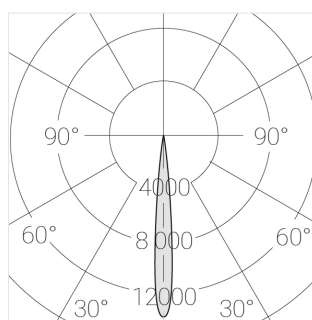

Встраиваемый гипсовый светильник

Simple Round Lens A56 68 8W 830 D10°

IP44/20

ze11040754

220-240 В

IP44

Ra >80

3 SDCM

Технические характеристики

Размеры:	D137x96 мм
Светильник круглой формы	
Корпус:	Гипс
Источник света:	LED
Класс электробезопасности:	II
Степень защиты:	IP44
Номинальная мощность:	7.7 Вт
Световой поток светильника*:	670 лм
Светоотдача*:	87 лм/Вт
Цветовая температура*:	3000 К
Индекс цветопередачи*:	Ra >80
Стабильность цветовой температуры*:	3 SDCM
cos *:	0.93
Блок питания**:	Драйвер в комплекте