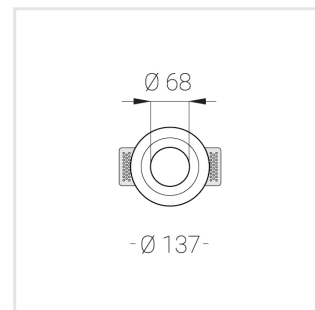

# Встраиваемый гипсовый светильник

Simple Round Lens A56 68 6W 930 D10°

IP44/20

ze11040769

220-240 В

IP44

Ra >90

3 SDCM

## Комплектация

Корпус	1
Световой модуль	1
Блок питания	1
Крепежный элемент	2
Винт M5x6	4
Саморез	2
ГроверD5	4
Присоска	1

Производитель оставляет за собой право вносить изменения в комплектацию светильника.

## Технические характеристики

Размеры:	D137x96 мм
Светильник круглой формы	
Корпус:	Гипс
Источник света:	LED
Класс электробезопасности:	II
Степень защиты:	IP44
Номинальная мощность:	5.8 Вт
Световой поток светильника*:	448 лм
Светоотдача*:	78 лм/Вт
Цветовая температура*:	3000 К
Индекс цветопередачи*:	Ra >90
Стабильность цветовой температуры*:	3 SDCM
cos *:	0.92
Блок питания**:	Драйвер в комплекте