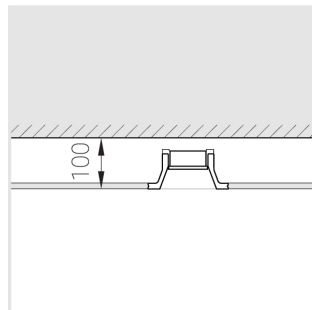

# Встраиваемый гипсовый светильник

Simple Round Lens A56 68 6W 930 D10°

IP44/20

ze11040769

220-240 В

IP44

Ra >90

3 SDCM

## Комплектация

Корпус	1
Световой модуль	1
Блок питания	1
Крепежный элемент	2
Винт M5x6	4
Саморез	2
ГроверD5	4
Присоска	1

Производитель оставляет за собой право вносить изменения в комплектацию светильника.

## Технические характеристики

Размеры:	D137x96 мм
Светильник круглой формы	
Корпус:	Гипс
Источник света:	LED
Класс электробезопасности:	II
Степень защиты:	IP44
Номинальная мощность:	5.8 Вт
Световой поток светильника*:	448 лм
Светоотдача*:	78 лм/Вт
Цветовая температура*:	3000 К
Индекс цветопередачи*:	Ra >90
Стабильность цветовой температуры*:	3 SDCM
cos *:	0.92
Блок питания**:	Драйвер в комплекте