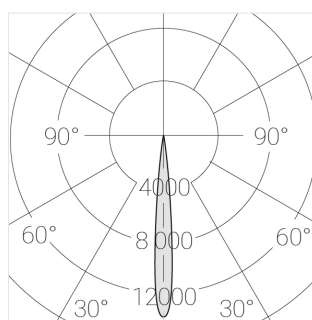

# Встраиваемый гипсовый светильник

Simple Round Lens A56 68 6W 930 D10°

IP44/20

ze11040769

220-240 В

IP44

Ra >90

3 SDCM

## Технические характеристики

Размеры:	D137x96 мм
Светильник круглой формы	
Корпус:	Гипс
Источник света:	LED
Класс электробезопасности:	II
Степень защиты:	IP44
Номинальная мощность:	5.8 Вт
Световой поток светильника*:	448 лм
Светоотдача*:	78 лм/Вт
Цветовая температура*:	3000 К
Индекс цветопередачи*:	Ra >90
Стабильность цветовой температуры*:	3 SDCM
cos *:	0.92
Блок питания**:	Драйвер в комплекте