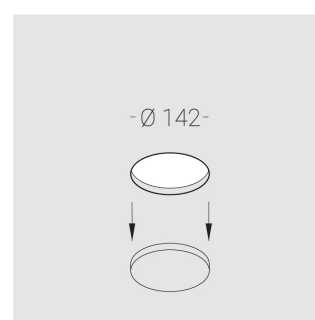

# Встраиваемый гипсовый светильник

Simple Round Lens A56 68 6W 930 D10°

IP44/20

ze11040769

220-240 В

IP44

Ra >90

3 SDCM

## Технические характеристики

Размеры:	D137x96 мм
Светильник круглой формы	
Корпус:	Гипс
Источник света:	LED
Класс электробезопасности:	II
Степень защиты:	IP44
Номинальная мощность:	5.8 Вт
Световой поток светильника*:	448 лм
Светоотдача*:	78 лм/Вт
Цветовая температура*:	3000 К
Индекс цветопередачи*:	Ra >90
Стабильность цветовой температуры*:	3 SDCM
cos *:	0.92
Блок питания**:	Драйвер в комплекте