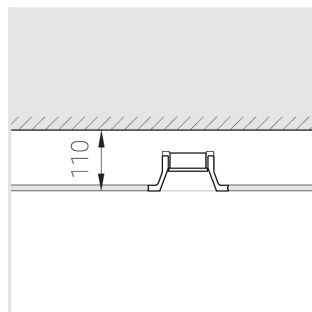

# Встраиваемый гипсовый светильник

Simple Round A56 D68 8W 840 DS IP44/20

triac

ze11007233

220-240 В

IP44

Ra >80

3 SDCM

## Комплектация

Корпус	1
Световой модуль	1
Блок питания	1
Крепежный элемент	2
Винт M5x6	4
Саморез	2
ГроверD5	4
Присоска	1

Производитель оставляет за собой право вносить изменения в комплектацию светильника.

## Технические характеристики

Размеры:	D137x96 мм
Светильник круглой формы	
Корпус:	Гипс
Источник света:	LED
Класс электробезопасности:	II
Степень защиты:	IP44
Номинальная мощность:	7.8 Вт
Световой поток светильника*:	641 лм
Светоотдача*:	82 лм/Вт
Цветовая температура*:	4000 К
Индекс цветопередачи*:	Ra >80
Стабильность цветовой температуры*:	3 SDCM
cos *:	0.4
Блок питания**:	Драйвер в комплекте