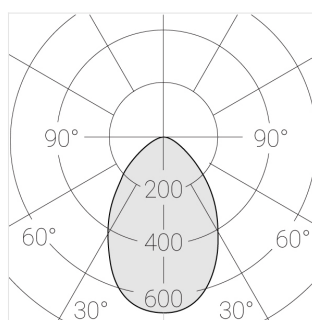

Встраиваемый гипсовый светильник

Simple Round A56 D68 8W 840 DS IP44/20

triac

ze11007233

220-240 В

IP44

Ra >80

3 SDCM

Комплектация

Корпус	1
Световой модуль	1
Блок питания	1
Крепежный элемент	2
Винт M5x6	4
Саморез	2
ГроверD5	4
Присоска	1

Производитель оставляет за собой право вносить изменения в комплектацию светильника.

Технические характеристики

Размеры:	D137x96 мм
Светильник круглой формы	
Корпус:	Гипс
Источник света:	LED
Класс электробезопасности:	II
Степень защиты:	IP44
Номинальная мощность:	7.8 Вт
Световой поток светильника*:	641 лм
Светоотдача*:	82 лм/Вт
Цветовая температура*:	4000 К
Индекс цветопередачи*:	Ra >80
Стабильность цветовой температуры*:	3 SDCM
cos *:	0.4
Блок питания**:	Драйвер в комплекте

Все параметры, отмеченные *, являются расчетными значениями. Зенит использует проверенные и испытанные компоненты от ведущих поставщиков. Тем не менее допускается наличие отдельных сбоев связанных с технологией светодиодов в течение срока службы продукта.

** — производитель оставляет за собой право замены блока питания на аналогичный, имеющий те же характеристики.