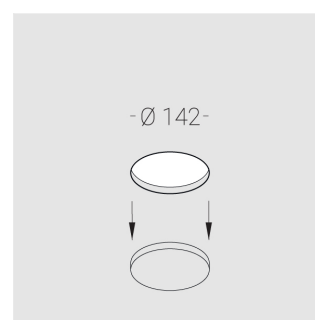

# Встраиваемый гипсовый светильник

Simple Round A56 D68 8W 840 DS IP44/20

triac

ze11007233

220-240 В

IP44

Ra >80

3 SDCM

## Технические характеристики

Размеры:	D137x96 мм
Светильник круглой формы	
Корпус:	Гипс
Источник света:	LED
Класс электробезопасности:	II
Степень защиты:	IP44
Номинальная мощность:	7.8 Вт
Световой поток светильника*:	641 лм
Светоотдача*:	82 лм/Вт
Цветовая температура*:	4000 К
Индекс цветопередачи*:	Ra >80
Стабильность цветовой температуры*:	3 SDCM
cos *:	0.4
Блок питания**:	Драйвер в комплекте