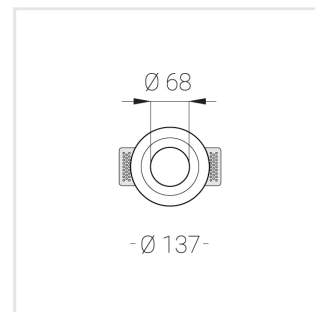

# Встраиваемый гипсовый светильник

Simple Round A56 D68 8W 840 DS IP44/20

triac

ze11007233

220-240 В

IP44

Ra >80

3 SDCM

## Комплектация

Корпус	1
Световой модуль	1
Блок питания	1
Крепежный элемент	2
Винт M5x6	4
Саморез	2
ГроверD5	4
Присоска	1

Производитель оставляет за собой право вносить изменения в комплектацию светильника.

## Технические характеристики

Размеры:	D137x96 мм
Светильник круглой формы	
Корпус:	Гипс
Источник света:	LED
Класс электробезопасности:	II
Степень защиты:	IP44
Номинальная мощность:	7.8 Вт
Световой поток светильника*:	641 лм
Светоотдача*:	82 лм/Вт
Цветовая температура*:	4000 К
Индекс цветопередачи*:	Ra >80
Стабильность цветовой температуры*:	3 SDCM
cos *:	0.4
Блок питания**:	Драйвер в комплекте