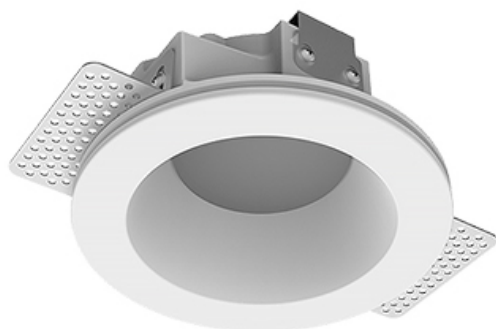

# Встраиваемый гипсовый светильник

Simple Round A56 D68 8W 840 DS IP44/20

triac

ze11007233

220-240 В

IP44

Ra >80

3 SDCM

## Комплектация

Корпус	1
Световой модуль	1
Блок питания	1
Крепежный элемент	2
Винт M5x6	4
Саморез	2
ГроверD5	4
Присоска	1

Производитель оставляет за собой право вносить изменения в комплектацию светильника.

## Технические характеристики

Размеры:	D137x96 мм
Светильник круглой формы	
Корпус:	Гипс
Источник света:	LED
Класс электробезопасности:	II
Степень защиты:	IP44
Номинальная мощность:	7.8 Вт
Световой поток светильника*:	641 лм
Светоотдача*:	82 лм/Вт
Цветовая температура*:	4000 К
Индекс цветопередачи*:	Ra >80
Стабильность цветовой температуры*:	3 SDCM
cos *:	0.4
Блок питания**:	Драйвер в комплекте