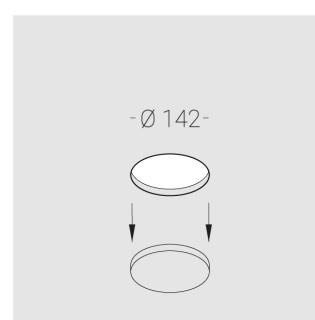

# Встраиваемый гипсовый светильник

Simple Round A56 D68 11W 840 DS IP44/20

triac

ze11007234

220-240 В

IP44

Ra >80

3 SDCM

## Технические характеристики

Размеры:	D137x96 мм
Светильник круглой формы	
Корпус:	Гипс
Источник света:	LED
Класс электробезопасности:	II
Степень защиты:	IP44
Номинальная мощность:	11.2 Вт
Световой поток светильника*:	878 лм
Светоотдача*:	78 лм/Вт
Цветовая температура*:	4000 К
Индекс цветопередачи*:	Ra >80
Стабильность цветовой температуры*:	3 SDCM
cos *:	0.5
Блок питания**:	Драйвер в комплекте