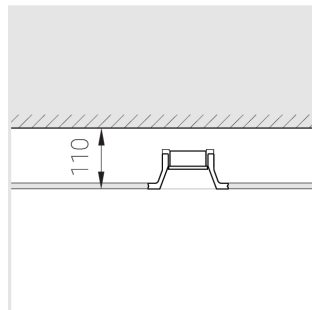

## Комплектация

Корпус	1
Световой модуль	1
Блок питания	1
Крепежный элемент	2
Винт M5x6	4
Саморез	2
ГроверD5	4
Присоска	1

Производитель оставляет за собой право вносить изменения в комплектацию светильника.

## Технические характеристики

Размеры:	D137x96 мм
Светильник круглой формы	
Корпус:	Гипс
Источник света:	LED
Класс электробезопасности:	II
Степень защиты:	IP44
Номинальная мощность:	11.2 Вт
Световой поток светильника*:	878 лм
Светоотдача*:	78 лм/Вт
Цветовая температура*:	4000 К
Индекс цветопередачи*:	Ra >80
Стабильность цветовой температуры*:	3 SDCM
cos *:	0.5
Блок питания**:	Драйвер в комплекте