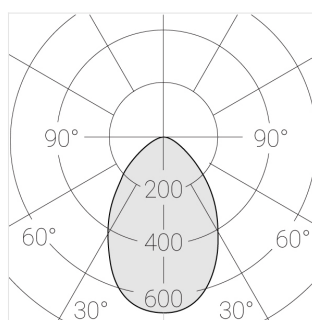

Встраиваемый гипсовый светильник

Simple Round A56 D68 11W 840 DS IP44/20

triac

ze11007234

220-240 В

IP44

Ra >80

3 SDCM

Комплектация

Корпус	1
Световой модуль	1
Блок питания	1
Крепежный элемент	2
Винт M5x6	4
Саморез	2
ГроверD5	4
Присоска	1

Производитель оставляет за собой право вносить изменения в комплектацию светильника.

Технические характеристики

Размеры:	D137x96 мм
Светильник круглой формы	
Корпус:	Гипс
Источник света:	LED
Класс электробезопасности:	II
Степень защиты:	IP44
Номинальная мощность:	11.2 Вт
Световой поток светильника*:	878 лм
Светоотдача*:	78 лм/Вт
Цветовая температура*:	4000 К
Индекс цветопередачи*:	Ra >80
Стабильность цветовой температуры*:	3 SDCM
cos *:	0.5
Блок питания**:	Драйвер в комплекте

Все параметры, отмеченные *, являются расчетными значениями. Зенит использует проверенные и испытанные компоненты от ведущих поставщиков. Тем не менее допускается наличие отдельных сбоев связанных с технологией светодиодов в течение срока службы продукта.

** — производитель оставляет за собой право замены блока питания на аналогичный, имеющий те же характеристики.