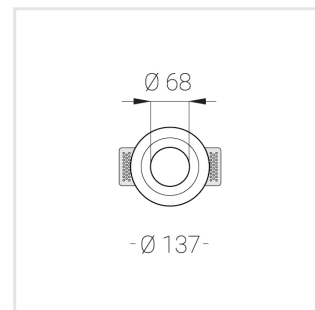

# Встраиваемый гипсовый светильник

Simple Round A56 D68 11W 840 DS IP44/20

triac

ze11007234

220-240 В

IP44

Ra >80

3 SDCM

## Комплектация

Корпус	1
Световой модуль	1
Блок питания	1
Крепежный элемент	2
Винт M5x6	4
Саморез	2
ГроверD5	4
Присоска	1

Производитель оставляет за собой право вносить изменения в комплектацию светильника.

## Технические характеристики

Размеры:	D137x96 мм
Светильник круглой формы	
Корпус:	Гипс
Источник света:	LED
Класс электробезопасности:	II
Степень защиты:	IP44
Номинальная мощность:	11.2 Вт
Световой поток светильника*:	878 лм
Светоотдача*:	78 лм/Вт
Цветовая температура*:	4000 К
Индекс цветопередачи*:	Ra >80
Стабильность цветовой температуры*:	3 SDCM
cos *:	0.5
Блок питания**:	Драйвер в комплекте