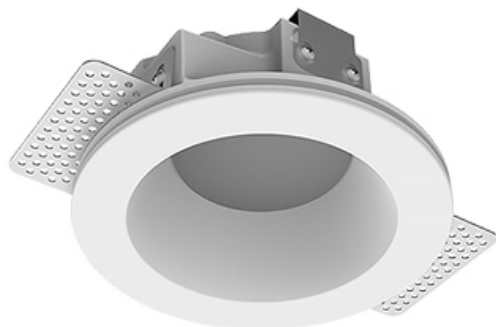

# Встраиваемый гипсовый светильник

Simple Round A56 D68 11W 840 DS IP44/20

triac

ze11007234

220-240 В

IP44

Ra >80

3 SDCM

## Комплектация

Корпус	1
Световой модуль	1
Блок питания	1
Крепежный элемент	2
Винт M5x6	4
Саморез	2
ГроверD5	4
Присоска	1

Производитель оставляет за собой право вносить изменения в комплектацию светильника.

## Технические характеристики

Размеры:	D137x96 мм
Светильник круглой формы	
Корпус:	Гипс
Источник света:	LED
Класс электробезопасности:	II
Степень защиты:	IP44
Номинальная мощность:	11.2 Вт
Световой поток светильника*:	878 лм
Светоотдача*:	78 лм/Вт
Цветовая температура*:	4000 К
Индекс цветопередачи*:	Ra >80
Стабильность цветовой температуры*:	3 SDCM
cos *:	0.5
Блок питания**:	Драйвер в комплекте