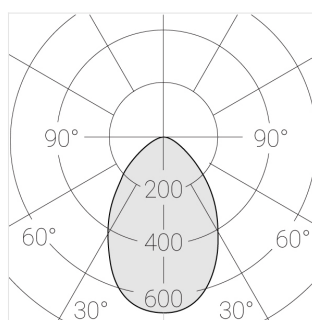

Встраиваемый гипсовый светильник

Simple Round A56 D68 8W 927 DS IP44/20

triac

ze11007235

220-240 В

IP44

Ra >90

3 SDCM

Комплектация

Корпус	1
Световой модуль	1
Блок питания	1
Крепежный элемент	2
Винт M5x6	4
Саморез	2
ГроверD5	4
Присоска	1

Производитель оставляет за собой право вносить изменения в комплектацию светильника.

Технические характеристики

Размеры:	D137x96 мм
Светильник круглой формы	
Корпус:	Гипс
Источник света:	LED
Класс электробезопасности:	II
Степень защиты:	IP44
Номинальная мощность:	7.8 Вт
Световой поток светильника*:	472 лм
Светоотдача*:	61 лм/Вт
Цветовая температура*:	2700 К
Индекс цветопередачи*:	Ra >90
Стабильность цветовой температуры*:	3 SDCM
cos *:	0.4
Блок питания**:	Драйвер в комплекте

Все параметры, отмеченные *, являются расчетными значениями. Зенит использует проверенные и испытанные компоненты от ведущих поставщиков. Тем не менее допускается наличие отдельных сбоев связанных с технологией светодиодов в течение срока службы продукта.

** — производитель оставляет за собой право замены блока питания на аналогичный, имеющий те же характеристики.