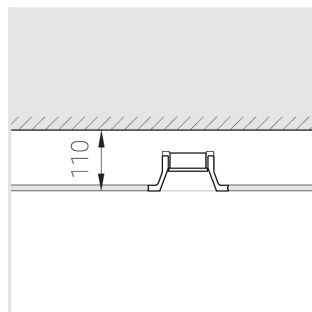

Встраиваемый гипсовый светильник

Simple Round A56 D68 8W 927 DS IP44/20

triac

ze11007235

220-240 В

IP44

Ra >90

3 SDCM

Комплектация

Корпус	1
Световой модуль	1
Блок питания	1
Крепежный элемент	2
Винт M5x6	4
Саморез	2
ГроверD5	4
Присоска	1

Производитель оставляет за собой право вносить изменения в комплектацию светильника.

Технические характеристики

Размеры:	D137x96 мм
Светильник круглой формы	
Корпус:	Гипс
Источник света:	LED
Класс электробезопасности:	II
Степень защиты:	IP44
Номинальная мощность:	7.8 Вт
Световой поток светильника*:	472 лм
Светоотдача*:	61 лм/Вт
Цветовая температура*:	2700 К
Индекс цветопередачи*:	Ra >90
Стабильность цветовой температуры*:	3 SDCM
cos *:	0.4
Блок питания**:	Драйвер в комплекте