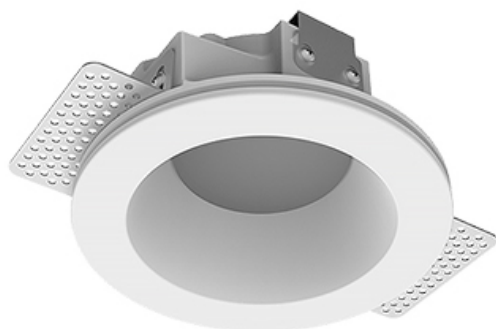

Встраиваемый гипсовый светильник

Simple Round A56 D68 8W 927 DS IP44/20

triac

ze11007235

220-240 В

IP44

Ra >90

3 SDCM

Комплектация

Корпус	1
Световой модуль	1
Блок питания	1
Крепежный элемент	2
Винт M5x6	4
Саморез	2
ГроверD5	4
Присоска	1

Производитель оставляет за собой право вносить изменения в комплектацию светильника.

Технические характеристики

Размеры:	D137x96 мм
Светильник круглой формы	
Корпус:	Гипс
Источник света:	LED
Класс электробезопасности:	II
Степень защиты:	IP44
Номинальная мощность:	7.8 Вт
Световой поток светильника*:	472 лм
Светоотдача*:	61 лм/Вт
Цветовая температура*:	2700 К
Индекс цветопередачи*:	Ra >90
Стабильность цветовой температуры*:	3 SDCM
cos *:	0.4
Блок питания**:	Драйвер в комплекте