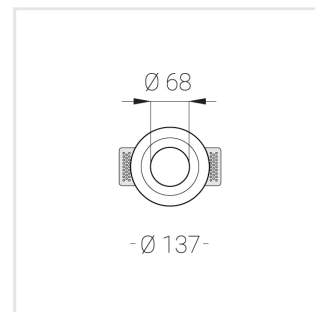

Встраиваемый гипсовый светильник

Simple Round A56 D68 8W 927 DS IP44/20

triac

ze11007235

220-240 В

IP44

Ra >90

3 SDCM

Комплектация

Корпус	1
Световой модуль	1
Блок питания	1
Крепежный элемент	2
Винт M5x6	4
Саморез	2
ГроверD5	4
Присоска	1

Производитель оставляет за собой право вносить изменения в комплектацию светильника.

Технические характеристики

Размеры:	D137x96 мм
Светильник круглой формы	
Корпус:	Гипс
Источник света:	LED
Класс электробезопасности:	II
Степень защиты:	IP44
Номинальная мощность:	7.8 Вт
Световой поток светильника*:	472 лм
Светоотдача*:	61 лм/Вт
Цветовая температура*:	2700 К
Индекс цветопередачи*:	Ra >90
Стабильность цветовой температуры*:	3 SDCM
cos *:	0.4
Блок питания**:	Драйвер в комплекте