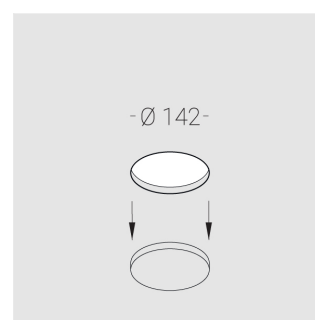

Встраиваемый гипсовый светильник

Simple Round A56 D68 8W 927 DS IP44/20

triac

ze11007235

220-240 В

IP44

Ra >90

3 SDCM

Технические характеристики

Размеры:	D137x96 мм
Светильник круглой формы	
Корпус:	Гипс
Источник света:	LED
Класс электробезопасности:	II
Степень защиты:	IP44
Номинальная мощность:	7.8 Вт
Световой поток светильника*:	472 лм
Светоотдача*:	61 лм/Вт
Цветовая температура*:	2700 К
Индекс цветопередачи*:	Ra >90
Стабильность цветовой температуры*:	3 SDCM
cos *:	0.4
Блок питания**:	Драйвер в комплекте