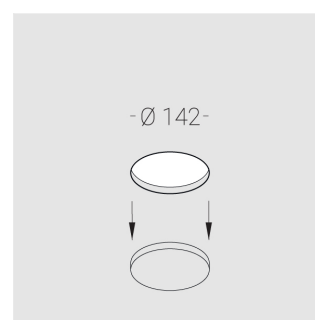

Встраиваемый гипсовый светильник

Simple Round A56 D68 11W 927 DS IP44/20

triac

ze11007236

220-240 В

IP44

Ra >90

3 SDCM

Технические характеристики

Размеры:	D137x96 мм
Светильник круглой формы	
Корпус:	Гипс
Источник света:	LED
Класс электробезопасности:	II
Степень защиты:	IP44
Номинальная мощность:	11.2 Вт
Световой поток светильника*:	646 лм
Светоотдача*:	58 лм/Вт
Цветовая температура*:	2700 К
Индекс цветопередачи*:	Ra >90
Стабильность цветовой температуры*:	3 SDCM
cos *:	0.5
Блок питания**:	Драйвер в комплекте