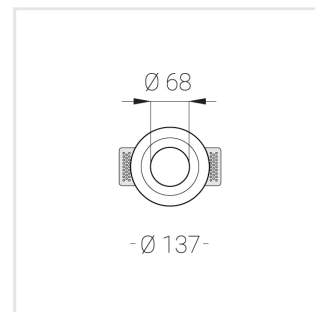

Встраиваемый гипсовый светильник

Simple Round A56 D68 11W 927 DS IP44/20

triac

ze11007236

220-240 В

IP44

Ra >90

3 SDCM

Комплектация

Корпус	1
Световой модуль	1
Блок питания	1
Крепежный элемент	2
Винт M5x6	4
Саморез	2
ГроверD5	4
Присоска	1

Производитель оставляет за собой право вносить изменения в комплектацию светильника.

Технические характеристики

Размеры:	D137x96 мм
Светильник круглой формы	
Корпус:	Гипс
Источник света:	LED
Класс электробезопасности:	II
Степень защиты:	IP44
Номинальная мощность:	11.2 Вт
Световой поток светильника*:	646 лм
Светоотдача*:	58 лм/Вт
Цветовая температура*:	2700 К
Индекс цветопередачи*:	Ra >90
Стабильность цветовой температуры*:	3 SDCM
cos *:	0.5
Блок питания**:	Драйвер в комплекте