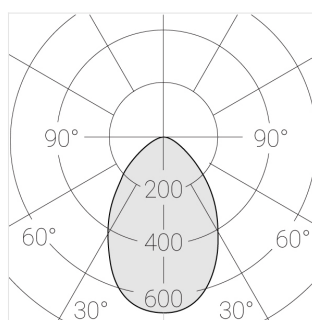

Встраиваемый гипсовый светильник

Simple Round A56 D68 11W 927 DS IP44/20

triac

ze11007236

220-240 В

IP44

Ra >90

3 SDCM

Технические характеристики

Размеры:	D137x96 мм
Светильник круглой формы	
Корпус:	Гипс
Источник света:	LED
Класс электробезопасности:	II
Степень защиты:	IP44
Номинальная мощность:	11.2 Вт
Световой поток светильника*:	646 лм
Светоотдача*:	58 лм/Вт
Цветовая температура*:	2700 К
Индекс цветопередачи*:	Ra >90
Стабильность цветовой температуры*:	3 SDCM
cos *:	0.5
Блок питания**:	Драйвер в комплекте