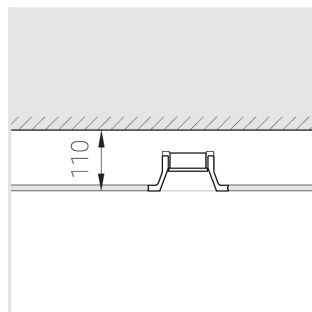

Встраиваемый гипсовый светильник

Simple Round A56 D68 11W 927 DS IP44/20

triac

ze11007236

220-240 В

IP44

Ra >90

3 SDCM

Комплектация

Корпус	1
Световой модуль	1
Блок питания	1
Крепежный элемент	2
Винт M5x6	4
Саморез	2
ГроверD5	4
Присоска	1

Производитель оставляет за собой право вносить изменения в комплектацию светильника.

Технические характеристики

Размеры:	D137x96 мм
Светильник круглой формы	
Корпус:	Гипс
Источник света:	LED
Класс электробезопасности:	II
Степень защиты:	IP44
Номинальная мощность:	11.2 Вт
Световой поток светильника*:	646 лм
Светоотдача*:	58 лм/Вт
Цветовая температура*:	2700 К
Индекс цветопередачи*:	Ra >90
Стабильность цветовой температуры*:	3 SDCM
cos *:	0.5
Блок питания**:	Драйвер в комплекте