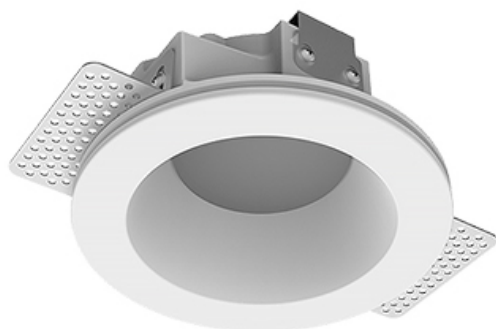

Встраиваемый гипсовый светильник

Simple Round A56 D68 11W 927 DS IP44/20

triac

ze11007236

220-240 В

IP44

Ra >90

3 SDCM

Комплектация

Корпус	1
Световой модуль	1
Блок питания	1
Крепежный элемент	2
Винт M5x6	4
Саморез	2
ГроверD5	4
Присоска	1

Производитель оставляет за собой право вносить изменения в комплектацию светильника.

Технические характеристики

Размеры:	D137x96 мм
Светильник круглой формы	
Корпус:	Гипс
Источник света:	LED
Класс электробезопасности:	II
Степень защиты:	IP44
Номинальная мощность:	11.2 Вт
Световой поток светильника*:	646 лм
Светоотдача*:	58 лм/Вт
Цветовая температура*:	2700 К
Индекс цветопередачи*:	Ra >90
Стабильность цветовой температуры*:	3 SDCM
cos *:	0.5
Блок питания**:	Драйвер в комплекте