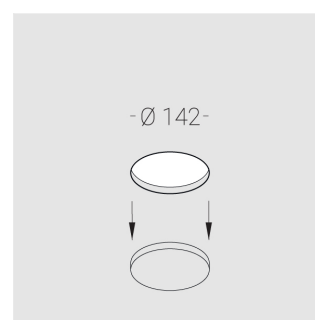

Встраиваемый гипсовый светильник

Simple Round A56 D68 8W 940 DS IP44/20

triac

ze11007239

220-240 В

IP44

Ra >90

3 SDCM

Технические характеристики

Размеры:	D137x96 мм
Светильник круглой формы	
Корпус:	Гипс
Источник света:	LED
Класс электробезопасности:	II
Степень защиты:	IP44
Номинальная мощность:	7.8 Вт
Световой поток светильника*:	554 лм
Светоотдача*:	71 лм/Вт
Цветовая температура*:	4000 К
Индекс цветопередачи*:	Ra >90
Стабильность цветовой температуры*:	3 SDCM
cos *:	0.4
Блок питания**:	Драйвер в комплекте