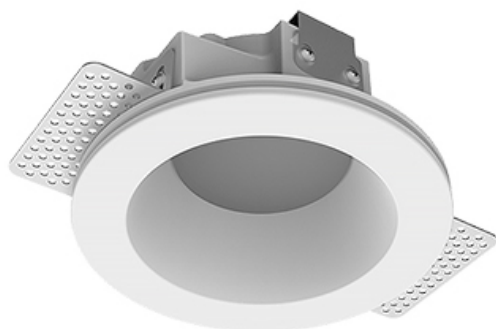

Встраиваемый гипсовый светильник

Simple Round A56 D68 8W 940 DS IP44/20

triac

ze11007239

220-240 В

IP44

Ra >90

3 SDCM

Комплектация

Корпус	1
Световой модуль	1
Блок питания	1
Крепежный элемент	2
Винт M5x6	4
Саморез	2
ГроверD5	4
Присоска	1

Производитель оставляет за собой право вносить изменения в комплектацию светильника.

Технические характеристики

Размеры:	D137x96 мм
Светильник круглой формы	
Корпус:	Гипс
Источник света:	LED
Класс электробезопасности:	II
Степень защиты:	IP44
Номинальная мощность:	7.8 Вт
Световой поток светильника*:	554 лм
Светоотдача*:	71 лм/Вт
Цветовая температура*:	4000 К
Индекс цветопередачи*:	Ra >90
Стабильность цветовой температуры*:	3 SDCM
cos *:	0.4
Блок питания**:	Драйвер в комплекте