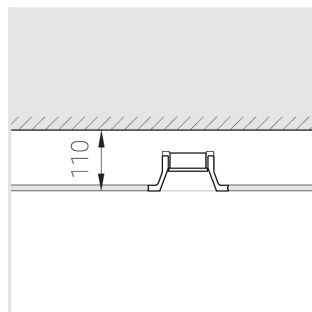

Комплектация

Корпус	1
Световой модуль	1
Блок питания	1
Крепежный элемент	2
Винт M5x6	4
Саморез	2
ГроверD5	4
Присоска	1

Производитель оставляет за собой право вносить изменения в комплектацию светильника.

Технические характеристики

Размеры:	D137x96 мм
Светильник круглой формы	
Корпус:	Гипс
Источник света:	LED
Класс электробезопасности:	II
Степень защиты:	IP44
Номинальная мощность:	7.8 Вт
Световой поток светильника*:	554 лм
Светоотдача*:	71 лм/Вт
Цветовая температура*:	4000 К
Индекс цветопередачи*:	Ra >90
Стабильность цветовой температуры*:	3 SDCM
cos *:	0.4
Блок питания**:	Драйвер в комплекте