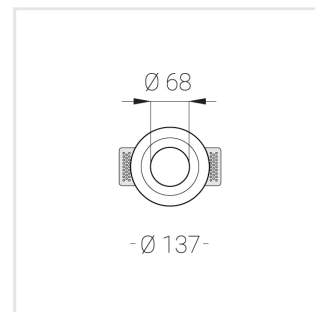

Встраиваемый гипсовый светильник

Simple Round A56 D68 8W 940 DS IP44/20

triac

ze11007239

220-240 В

IP44

Ra >90

3 SDCM

Комплектация

Корпус	1
Световой модуль	1
Блок питания	1
Крепежный элемент	2
Винт M5x6	4
Саморез	2
ГроверD5	4
Присоска	1

Производитель оставляет за собой право вносить изменения в комплектацию светильника.

Технические характеристики

Размеры:	D137x96 мм
Светильник круглой формы	
Корпус:	Гипс
Источник света:	LED
Класс электробезопасности:	II
Степень защиты:	IP44
Номинальная мощность:	7.8 Вт
Световой поток светильника*:	554 лм
Светоотдача*:	71 лм/Вт
Цветовая температура*:	4000 К
Индекс цветопередачи*:	Ra >90
Стабильность цветовой температуры*:	3 SDCM
cos *:	0.4
Блок питания**:	Драйвер в комплекте