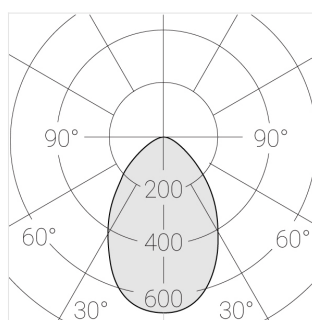

Встраиваемый гипсовый светильник

Simple Round A56 D68 8W 940 DS IP44/20

triac

ze11007239

220-240 В

IP44

Ra >90

3 SDCM

Комплектация

Корпус	1
Световой модуль	1
Блок питания	1
Крепежный элемент	2
Винт M5x6	4
Саморез	2
ГроверD5	4
Присоска	1

Производитель оставляет за собой право вносить изменения в комплектацию светильника.

Технические характеристики

Размеры:	D137x96 мм
Светильник круглой формы	
Корпус:	Гипс
Источник света:	LED
Класс электробезопасности:	II
Степень защиты:	IP44
Номинальная мощность:	7.8 Вт
Световой поток светильника*:	554 лм
Светоотдача*:	71 лм/Вт
Цветовая температура*:	4000 К
Индекс цветопередачи*:	Ra >90
Стабильность цветовой температуры*:	3 SDCM
cos *:	0.4
Блок питания**:	Драйвер в комплекте

Все параметры, отмеченные *, являются расчетными значениями. Зенит использует проверенные и испытанные компоненты от ведущих поставщиков. Тем не менее допускается наличие отдельных сбоев связанных с технологией светодиодов в течение срока службы продукта.

** — производитель оставляет за собой право замены блока питания на аналогичный, имеющий те же характеристики.