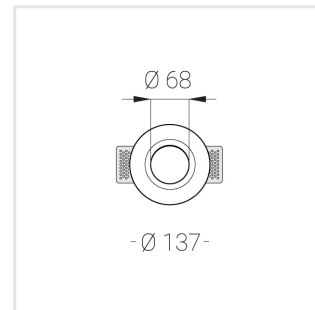

Встраиваемый гипсовый светильник

Simple Round A25 D68 8W 930 DS IP44/20

triac

ze11007317

220-240 В

IP44

Ra >90

3 SDCM

Комплектация

Корпус	1
Световой модуль	1
Блок питания	1
Крепежный элемент	2
Винт M5x6	4
Саморез	2
ГроверD5	4
Присоска	1

Производитель оставляет за собой право вносить изменения в комплектацию светильника.

Технические характеристики

Размеры:	D137x70 мм
Светильник круглой формы	
Корпус:	Гипс
Источник света:	LED
Класс электробезопасности:	II
Степень защиты:	IP44
Номинальная мощность:	7.8 Вт
Световой поток светильника*:	513 лм
Светоотдача*:	66 лм/Вт
Цветовая температура*:	3000 К
Индекс цветопередачи*:	Ra >90
Стабильность цветовой температуры*:	3 SDCM
cos *:	0.4
Блок питания**:	Драйвер в комплекте