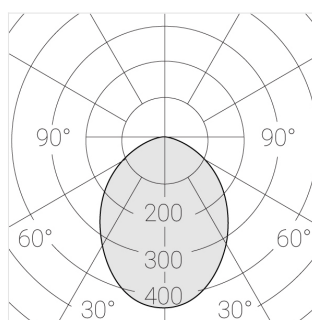

Встраиваемый гипсовый светильник

Simple Round A25 D68 8W 930 DS IP44/20

triac

ze11007317

220-240 В

IP44

Ra >90

3 SDCM

Комплектация

Корпус	1
Световой модуль	1
Блок питания	1
Крепежный элемент	2
Винт M5x6	4
Саморез	2
ГроверD5	4
Присоска	1

Производитель оставляет за собой право вносить изменения в комплектацию светильника.

Технические характеристики

Размеры:	D137x70 мм
Светильник круглой формы	
Корпус:	Гипс
Источник света:	LED
Класс электробезопасности:	II
Степень защиты:	IP44
Номинальная мощность:	7.8 Вт
Световой поток светильника*:	513 лм
Светоотдача*:	66 лм/Вт
Цветовая температура*:	3000 К
Индекс цветопередачи*:	Ra >90
Стабильность цветовой температуры*:	3 SDCM
cos *:	0.4
Блок питания**:	Драйвер в комплекте

Все параметры, отмеченные * , являются расчетными значениями. Зенит использует проверенные и испытанные компоненты от ведущих поставщиков. Тем не менее допускается наличие отдельных сбоев связанных с технологией светодиодов в течение срока службы продукта.

** — производитель оставляет за собой право замены блока питания на аналогичный, имеющий те же характеристики.