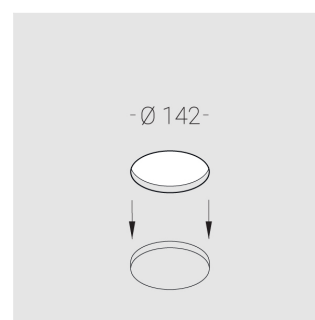

Встраиваемый гипсовый светильник

Simple Round A25 D68 8W 930 DS IP44/20

triac

ze11007317

220-240 В

IP44

Ra >90

3 SDCM

Комплектация

Корпус	1
Световой модуль	1
Блок питания	1
Крепежный элемент	2
Винт M5x6	4
Саморез	2
ГроверD5	4
Присоска	1

Производитель оставляет за собой право вносить изменения в комплектацию светильника.

Технические характеристики

Размеры:	D137x70 мм
Светильник круглой формы	
Корпус:	Гипс
Источник света:	LED
Класс электробезопасности:	II
Степень защиты:	IP44
Номинальная мощность:	7.8 Вт
Световой поток светильника*:	513 лм
Светоотдача*:	66 лм/Вт
Цветовая температура*:	3000 К
Индекс цветопередачи*:	Ra >90
Стабильность цветовой температуры*:	3 SDCM
cos *:	0.4
Блок питания**:	Драйвер в комплекте

Все параметры, отмеченные * , являются расчетными значениями. Зенит использует проверенные и испытанные компоненты от ведущих поставщиков. Тем не менее допускается наличие отдельных сбоев связанных с технологией светодиодов в течение срока службы продукта.

** — производитель оставляет за собой право замены блока питания на аналогичный, имеющий те же характеристики.