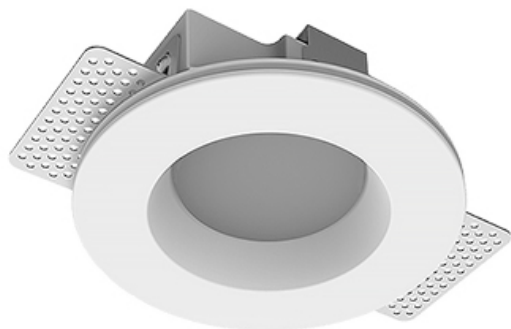

Встраиваемый гипсовый светильник

Simple Round A25 D68 8W 930 DS IP44/20

triac

ze11007317

220-240 В

IP44

Ra >90

3 SDCM

Комплектация

Корпус	1
Световой модуль	1
Блок питания	1
Крепежный элемент	2
Винт M5x6	4
Саморез	2
ГроверD5	4
Присоска	1

Производитель оставляет за собой право вносить изменения в комплектацию светильника.

Технические характеристики

Размеры:	D137x70 мм
Светильник круглой формы	
Корпус:	Гипс
Источник света:	LED
Класс электробезопасности:	II
Степень защиты:	IP44
Номинальная мощность:	7.8 Вт
Световой поток светильника*:	513 лм
Светоотдача*:	66 лм/Вт
Цветовая температура*:	3000 К
Индекс цветопередачи*:	Ra >90
Стабильность цветовой температуры*:	3 SDCM
cos *:	0.4
Блок питания**:	Драйвер в комплекте