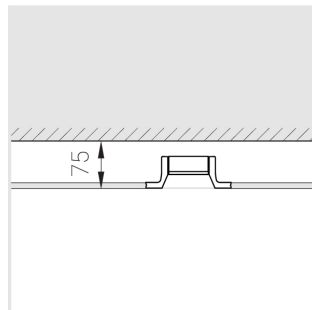

Встраиваемый гипсовый светильник

Simple Round A25 D68 8W 930 DS IP44/20

triac

ze11007317

220-240 В

IP44

Ra >90

3 SDCM

Комплектация

Корпус	1
Световой модуль	1
Блок питания	1
Крепежный элемент	2
Винт M5x6	4
Саморез	2
ГроверD5	4
Присоска	1

Производитель оставляет за собой право вносить изменения в комплектацию светильника.

Технические характеристики

Размеры:	D137x70 мм
Светильник круглой формы	
Корпус:	Гипс
Источник света:	LED
Класс электробезопасности:	II
Степень защиты:	IP44
Номинальная мощность:	7.8 Вт
Световой поток светильника*:	513 лм
Светоотдача*:	66 лм/Вт
Цветовая температура*:	3000 К
Индекс цветопередачи*:	Ra >90
Стабильность цветовой температуры*:	3 SDCM
cos *:	0.4
Блок питания**:	Драйвер в комплекте

Все параметры, отмеченные * , являются расчетными значениями. Зенит использует проверенные и испытанные компоненты от ведущих поставщиков. Тем не менее допускается наличие отдельных сбоев связанных с технологией светодиодов в течение срока службы продукта.

** — производитель оставляет за собой право замены блока питания на аналогичный, имеющий те же характеристики.