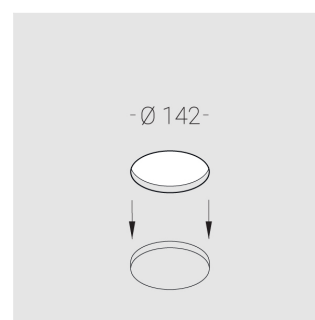

Встраиваемый гипсовый светильник

Simple Round A25 D68 11W 930 DS IP44/20

triac

ze11007318

220-240 В

IP44

Ra >90

3 SDCM

Технические характеристики

Размеры:	D137x70 мм
Светильник круглой формы	
Корпус:	Гипс
Источник света:	LED
Класс электробезопасности:	II
Степень защиты:	IP44
Номинальная мощность:	11.2 Вт
Световой поток светильника*:	703 лм
Светоотдача*:	63 лм/Вт
Цветовая температура*:	3000 К
Индекс цветопередачи*:	Ra >90
Стабильность цветовой температуры*:	3 SDCM
cos *:	0.5
Блок питания**:	Драйвер в комплекте