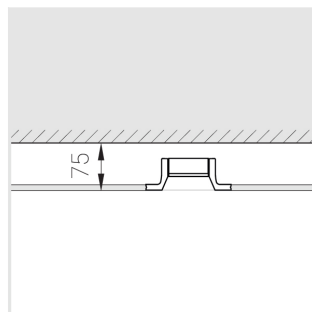

Встраиваемый гипсовый светильник

Simple Round A25 D68 11W 930 DS IP44/20

triac

ze11007318

220-240 В

IP44

Ra >90

3 SDCM

Комплектация

Корпус	1
Световой модуль	1
Блок питания	1
Крепежный элемент	2
Винт M5x6	4
Саморез	2
ГроверD5	4
Присоска	1

Производитель оставляет за собой право вносить изменения в комплектацию светильника.

Технические характеристики

Размеры:	D137x70 мм
Светильник круглой формы	
Корпус:	Гипс
Источник света:	LED
Класс электробезопасности:	II
Степень защиты:	IP44
Номинальная мощность:	11.2 Вт
Световой поток светильника*:	703 лм
Светоотдача*:	63 лм/Вт
Цветовая температура*:	3000 К
Индекс цветопередачи*:	Ra >90
Стабильность цветовой температуры*:	3 SDCM
cos *:	0.5
Блок питания**:	Драйвер в комплекте

Все параметры, отмеченные * , являются расчетными значениями. Зенит использует проверенные и испытанные компоненты от ведущих поставщиков. Тем не менее допускается наличие отдельных сбоев связанных с технологией светодиодов в течение срока службы продукта.

** — производитель оставляет за собой право замены блока питания на аналогичный, имеющий те же характеристики.