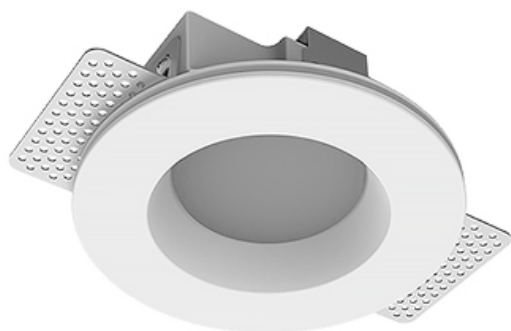

Встраиваемый гипсовый светильник

Simple Round A25 D68 11W 930 DS IP44/20

triac

ze11007318

220-240 В

IP44

Ra >90

3 SDCM

Комплектация

Корпус	1
Световой модуль	1
Блок питания	1
Крепежный элемент	2
Винт M5x6	4
Саморез	2
ГроверD5	4
Присоска	1

Производитель оставляет за собой право вносить изменения в комплектацию светильника.

Технические характеристики

Размеры:	D137x70 мм
Светильник круглой формы	
Корпус:	Гипс
Источник света:	LED
Класс электробезопасности:	II
Степень защиты:	IP44
Номинальная мощность:	11.2 Вт
Световой поток светильника*:	703 лм
Светоотдача*:	63 лм/Вт
Цветовая температура*:	3000 К
Индекс цветопередачи*:	Ra >90
Стабильность цветовой температуры*:	3 SDCM
cos *:	0.5
Блок питания**:	Драйвер в комплекте