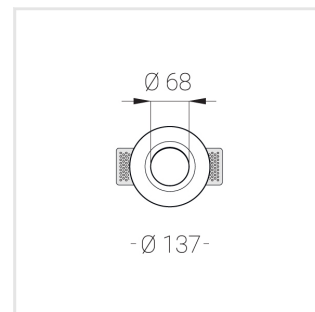

Встраиваемый гипсовый светильник

Simple Round A25 D68 11W 930 DS IP44/20

triac

ze11007318

220-240 В

IP44

Ra >90

3 SDCM

Комплектация

Корпус	1
Световой модуль	1
Блок питания	1
Крепежный элемент	2
Винт M5x6	4
Саморез	2
ГроверD5	4
Присоска	1

Производитель оставляет за собой право вносить изменения в комплектацию светильника.

Технические характеристики

Размеры:	D137x70 мм
Светильник круглой формы	
Корпус:	Гипс
Источник света:	LED
Класс электробезопасности:	II
Степень защиты:	IP44
Номинальная мощность:	11.2 Вт
Световой поток светильника*:	703 лм
Светоотдача*:	63 лм/Вт
Цветовая температура*:	3000 К
Индекс цветопередачи*:	Ra >90
Стабильность цветовой температуры*:	3 SDCM
cos *:	0.5
Блок питания**:	Драйвер в комплекте