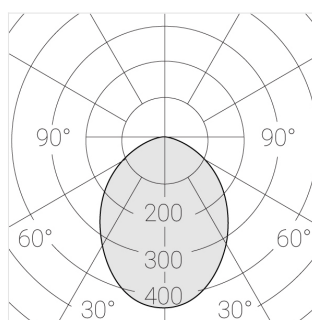

Встраиваемый гипсовый светильник

Simple Round A25 D68 11W 930 DS IP44/20

triac

ze11007318

220-240 В

IP44

Ra >90

3 SDCM

Комплектация

Корпус	1
Световой модуль	1
Блок питания	1
Крепежный элемент	2
Винт M5x6	4
Саморез	2
ГроверD5	4
Присоска	1

Производитель оставляет за собой право вносить изменения в комплектацию светильника.

Технические характеристики

Размеры:	D137x70 мм
Светильник круглой формы	
Корпус:	Гипс
Источник света:	LED
Класс электробезопасности:	II
Степень защиты:	IP44
Номинальная мощность:	11.2 Вт
Световой поток светильника*:	703 лм
Светоотдача*:	63 лм/Вт
Цветовая температура*:	3000 К
Индекс цветопередачи*:	Ra >90
Стабильность цветовой температуры*:	3 SDCM
cos *:	0.5
Блок питания**:	Драйвер в комплекте

Все параметры, отмеченные * , являются расчетными значениями. Зенит использует проверенные и испытанные компоненты от ведущих поставщиков. Тем не менее допускается наличие отдельных сбоев связанных с технологией светодиодов в течение срока службы продукта.

** — производитель оставляет за собой право замены блока питания на аналогичный, имеющий те же характеристики.