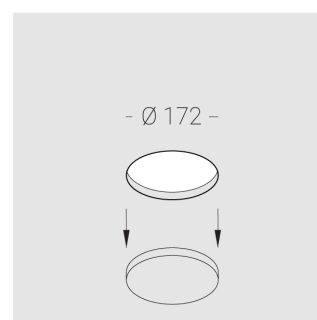

# Встраиваемый гипсовый светильник

Simple Round R25 D68 11W 830 DS IP44/20

triac

ze11007352

220-240 В

IP44

Ra >80

3 SDCM

## Технические характеристики

Размеры:	D167x70 мм
Светильник круглой формы	
Корпус:	Гипс
Источник света:	LED
Класс электробезопасности:	II
Степень защиты:	IP44
Номинальная мощность:	11.2 Вт
Световой поток светильника*:	815 лм
Светоотдача*:	73 лм/Вт
Цветовая температура*:	3000 К
Индекс цветопередачи*:	Ra >80
Стабильность цветовой температуры*:	3 SDCM
cos *:	0.5
Блок питания**:	Драйвер в комплекте