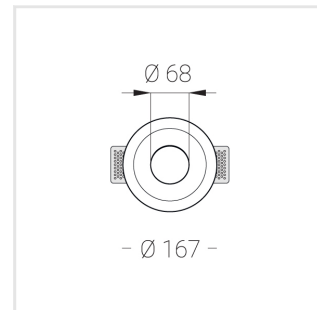

# Встраиваемый гипсовый светильник

Simple Round R25 D68 11W 830 DS IP44/20

triac

ze11007352

220-240 В

IP44

Ra >80

3 SDCM

## Технические характеристики

Размеры:	D167x70 мм
Светильник круглой формы	
Корпус:	Гипс
Источник света:	LED
Класс электробезопасности:	II
Степень защиты:	IP44
Номинальная мощность:	11.2 Вт
Световой поток светильника*:	815 лм
Светоотдача*:	73 лм/Вт
Цветовая температура*:	3000 К
Индекс цветопередачи*:	Ra >80
Стабильность цветовой температуры*:	3 SDCM
cos *:	0.5
Блок питания**:	Драйвер в комплекте