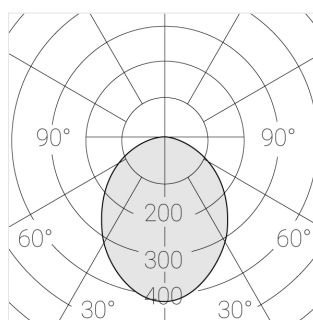

Встраиваемый гипсовый светильник

Simple Round R25 D68 11W 830 DS IP44/20

triac

ze11007352

220-240 В

IP44

Ra >80

3 SDCM

Комплектация

Корпус	1
Световой модуль	1
Блок питания	1
Крепежный элемент	2
Винт M5x6	4
Саморез	2
ГроверD5	4
Присоска	1

Производитель оставляет за собой право вносить изменения в комплектацию светильника.

Технические характеристики

Размеры:	D167x70 мм
Светильник круглой формы	
Корпус:	Гипс
Источник света:	LED
Класс электробезопасности:	II
Степень защиты:	IP44
Номинальная мощность:	11.2 Вт
Световой поток светильника*:	815 лм
Светоотдача*:	73 лм/Вт
Цветовая температура*:	3000 К
Индекс цветопередачи*:	Ra >80
Стабильность цветовой температуры*:	3 SDCM
cos *:	0.5
Блок питания**:	Драйвер в комплекте

Все параметры, отмеченные * , являются расчетными значениями. Зенит использует проверенные и испытанные компоненты от ведущих поставщиков. Тем не менее допускается наличие отдельных сбоев связанных с технологией светодиодов в течение срока службы продукта.

** — производитель оставляет за собой право замены блока питания на аналогичный, имеющий те же характеристики.