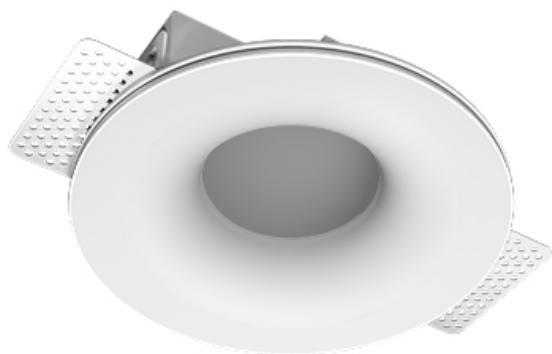

# Встраиваемый гипсовый светильник

Simple Round R25 D68 11W 830 DS IP44/20

triac

ze11007352

220-240 В

IP44

Ra >80

3 SDCM

## Комплектация

Корпус	1
Световой модуль	1
Блок питания	1
Крепежный элемент	2
Винт M5x6	4
Саморез	2
ГроверD5	4
Присоска	1

Производитель оставляет за собой право вносить изменения в комплектацию светильника.

## Технические характеристики

Размеры:	D167x70 мм
Светильник круглой формы	
Корпус:	Гипс
Источник света:	LED
Класс электробезопасности:	II
Степень защиты:	IP44
Номинальная мощность:	11.2 Вт
Световой поток светильника*:	815 лм
Светоотдача*:	73 лм/Вт
Цветовая температура*:	3000 К
Индекс цветопередачи*:	Ra >80
Стабильность цветовой температуры*:	3 SDCM
cos *:	0.5
Блок питания**:	Драйвер в комплекте