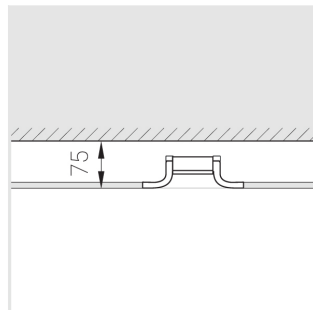

Встраиваемый гипсовый светильник

Simple Round R25 D68 11W 830 DS IP44/20

triac

ze11007352

220-240 В

IP44

Ra >80

3 SDCM

Комплектация

Корпус	1
Световой модуль	1
Блок питания	1
Крепежный элемент	2
Винт M5x6	4
Саморез	2
ГроверD5	4
Присоска	1

Производитель оставляет за собой право вносить изменения в комплектацию светильника.

Технические характеристики

Размеры:	D167x70 мм
Светильник круглой формы	
Корпус:	Гипс
Источник света:	LED
Класс электробезопасности:	II
Степень защиты:	IP44
Номинальная мощность:	11.2 Вт
Световой поток светильника*:	815 лм
Светоотдача*:	73 лм/Вт
Цветовая температура*:	3000 К
Индекс цветопередачи*:	Ra >80
Стабильность цветовой температуры*:	3 SDCM
cos *:	0.5
Блок питания**:	Драйвер в комплекте

Все параметры, отмеченные * , являются расчетными значениями. Зенит использует проверенные и испытанные компоненты от ведущих поставщиков. Тем не менее допускается наличие отдельных сбоев связанных с технологией светодиодов в течение срока службы продукта.

** — производитель оставляет за собой право замены блока питания на аналогичный, имеющий те же характеристики.