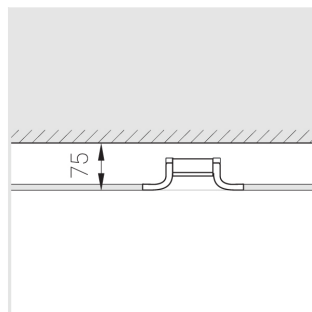

Встраиваемый гипсовый светильник

Simple Round R25 D68 11W 930 DS IP44/20

triac

ze11007358

220-240 В

IP44

Ra >90

3 SDCM

Комплектация

Корпус	1
Световой модуль	1
Блок питания	1
Крепежный элемент	2
Винт M5x6	4
Саморез	2
ГроверD5	4
Присоска	1

Производитель оставляет за собой право вносить изменения в комплектацию светильника.

Технические характеристики

Размеры:	D167x70 мм
Светильник круглой формы	
Корпус:	Гипс
Источник света:	LED
Класс электробезопасности:	II
Степень защиты:	IP44
Номинальная мощность:	11.2 Вт
Световой поток светильника*:	703 лм
Светоотдача*:	63 лм/Вт
Цветовая температура*:	3000 К
Индекс цветопередачи*:	Ra >90
Стабильность цветовой температуры*:	3 SDCM
cos *:	0.5
Блок питания**:	Драйвер в комплекте

Все параметры, отмеченные * , являются расчетными значениями. Зенит использует проверенные и испытанные компоненты от ведущих поставщиков. Тем не менее допускается наличие отдельных сбоев связанных с технологией светодиодов в течение срока службы продукта.

** — производитель оставляет за собой право замены блока питания на аналогичный, имеющий те же характеристики.