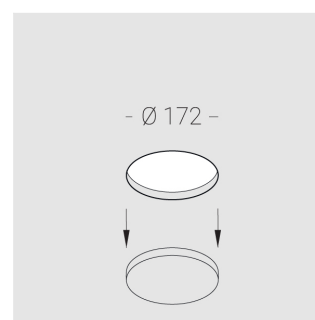

# Встраиваемый гипсовый светильник

Simple Round R25 D68 11W 930 DS IP44/20

triac

ze11007358

220-240 В

IP44

Ra >90

3 SDCM

## Технические характеристики

Размеры:	D167x70 мм
Светильник круглой формы	
Корпус:	Гипс
Источник света:	LED
Класс электробезопасности:	II
Степень защиты:	IP44
Номинальная мощность:	11.2 Вт
Световой поток светильника*:	703 лм
Светоотдача*:	63 лм/Вт
Цветовая температура*:	3000 К
Индекс цветопередачи*:	Ra >90
Стабильность цветовой температуры*:	3 SDCM
cos *:	0.5
Блок питания**:	Драйвер в комплекте