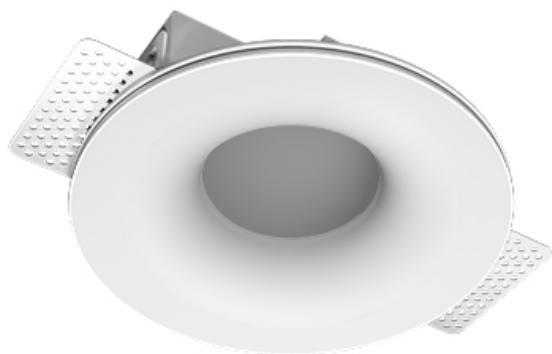

# Встраиваемый гипсовый светильник

Simple Round R25 D68 11W 930 DS IP44/20

triac

ze11007358

220-240 В

IP44

Ra >90

3 SDCM

## Комплектация

Корпус	1
Световой модуль	1
Блок питания	1
Крепежный элемент	2
Винт M5x6	4
Саморез	2
ГроверD5	4
Присоска	1

Производитель оставляет за собой право вносить изменения в комплектацию светильника.

## Технические характеристики

Размеры:	D167x70 мм
Светильник круглой формы	
Корпус:	Гипс
Источник света:	LED
Класс электробезопасности:	II
Степень защиты:	IP44
Номинальная мощность:	11.2 Вт
Световой поток светильника*:	703 лм
Светоотдача*:	63 лм/Вт
Цветовая температура*:	3000 К
Индекс цветопередачи*:	Ra >90
Стабильность цветовой температуры*:	3 SDCM
cos *:	0.5
Блок питания**:	Драйвер в комплекте