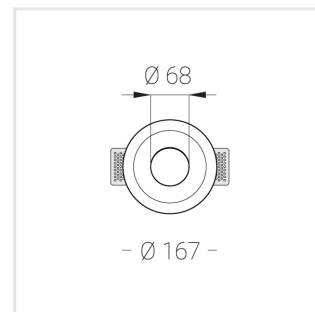

# Встраиваемый гипсовый светильник

Simple Round R25 D68 11W 930 DS IP44/20

triac

ze11007358

220-240 В

IP44

Ra >90

3 SDCM

## Технические характеристики

Размеры:	D167x70 мм
Светильник круглой формы	
Корпус:	Гипс
Источник света:	LED
Класс электробезопасности:	II
Степень защиты:	IP44
Номинальная мощность:	11.2 Вт
Световой поток светильника*:	703 лм
Светоотдача*:	63 лм/Вт
Цветовая температура*:	3000 К
Индекс цветопередачи*:	Ra >90
Стабильность цветовой температуры*:	3 SDCM
cos *:	0.5
Блок питания**:	Драйвер в комплекте