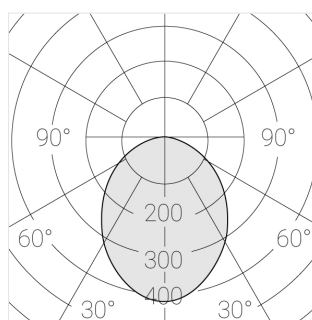

Встраиваемый гипсовый светильник

Simple Round R25 D68 11W 930 DS IP44/20

triac

ze11007358

220-240 В

IP44

Ra >90

3 SDCM

Комплектация

Корпус	1
Световой модуль	1
Блок питания	1
Крепежный элемент	2
Винт M5x6	4
Саморез	2
ГроверD5	4
Присоска	1

Производитель оставляет за собой право вносить изменения в комплектацию светильника.

Технические характеристики

Размеры:	D167x70 мм
Светильник круглой формы	
Корпус:	Гипс
Источник света:	LED
Класс электробезопасности:	II
Степень защиты:	IP44
Номинальная мощность:	11.2 Вт
Световой поток светильника*:	703 лм
Светоотдача*:	63 лм/Вт
Цветовая температура*:	3000 К
Индекс цветопередачи*:	Ra >90
Стабильность цветовой температуры*:	3 SDCM
cos *:	0.5
Блок питания**:	Драйвер в комплекте

Все параметры, отмеченные * , являются расчетными значениями. Зенит использует проверенные и испытанные компоненты от ведущих поставщиков. Тем не менее допускается наличие отдельных сбоев связанных с технологией светодиодов в течение срока службы продукта.

** — производитель оставляет за собой право замены блока питания на аналогичный, имеющий те же характеристики.