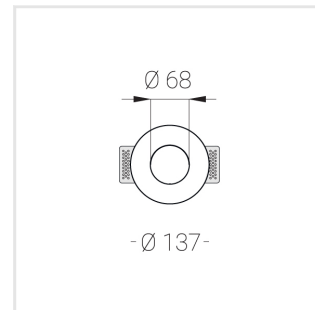

# Встраиваемый гипсовый светильник

Simple Round S05 D68 8W 830 DS IP44/20

triac

ze11007391

220-240 В

IP44

Ra >80

3 SDCM

## Технические характеристики

Размеры:	D137x50 мм
Светильник круглой формы	
Корпус:	Гипс
Источник света:	LED
Класс электробезопасности:	II
Степень защиты:	IP44
Номинальная мощность:	7.8 Вт
Световой поток светильника*:	595 лм
Светоотдача*:	76 лм/Вт
Цветовая температура*:	3000 К
Индекс цветопередачи*:	Ra >80
Стабильность цветовой температуры*:	3 SDCM
cos *:	0.4
Блок питания**:	Драйвер в комплекте