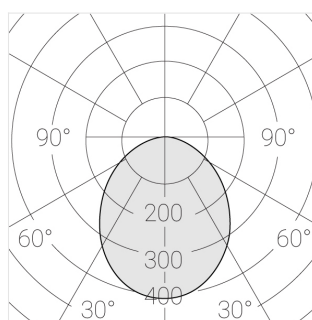

# Встраиваемый гипсовый светильник

Simple Round S05 D68 8W 830 DS IP44/20

triac

ze11007391

220-240 В

IP44

Ra >80

3 SDCM

## Технические характеристики

Размеры:	D137x50 мм
Светильник круглой формы	
Корпус:	Гипс
Источник света:	LED
Класс электробезопасности:	II
Степень защиты:	IP44
Номинальная мощность:	7.8 Вт
Световой поток светильника*:	595 лм
Светоотдача*:	76 лм/Вт
Цветовая температура*:	3000 К
Индекс цветопередачи*:	Ra >80
Стабильность цветовой температуры*:	3 SDCM
cos *:	0.4
Блок питания**:	Драйвер в комплекте