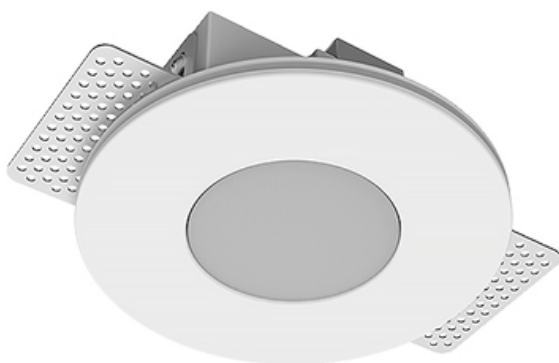

# Встраиваемый гипсовый светильник

Simple Round S05 D68 8W 830 DS IP44/20

triac

ze11007391

220-240 В

IP44

Ra >80

3 SDCM

## Комплектация

Корпус	1
Световой модуль	1
Блок питания	1
Крепежный элемент	2
Винт M5x6	4
Саморез	2
ГроверD5	4
Присоска	1

Производитель оставляет за собой право вносить изменения в комплектацию светильника.

## Технические характеристики

Размеры:	D137x50 мм
Светильник круглой формы	
Корпус:	Гипс
Источник света:	LED
Класс электробезопасности:	II
Степень защиты:	IP44
Номинальная мощность:	7.8 Вт
Световой поток светильника*:	595 лм
Светоотдача*:	76 лм/Вт
Цветовая температура*:	3000 К
Индекс цветопередачи*:	Ra >80
Стабильность цветовой температуры*:	3 SDCM
cos *:	0.4
Блок питания**:	Драйвер в комплекте