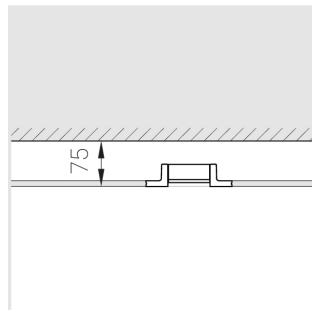

# Встраиваемый гипсовый светильник

Simple Round S05 D68 8W 830 DS IP44/20

triac

ze11007391

220-240 В

IP44

Ra >80

3 SDCM

## Технические характеристики

Размеры:	D137x50 мм
Светильник круглой формы	
Корпус:	Гипс
Источник света:	LED
Класс электробезопасности:	II
Степень защиты:	IP44
Номинальная мощность:	7.8 Вт
Световой поток светильника*:	595 лм
Светоотдача*:	76 лм/Вт
Цветовая температура*:	3000 К
Индекс цветопередачи*:	Ra >80
Стабильность цветовой температуры*:	3 SDCM
cos *:	0.4
Блок питания**:	Драйвер в комплекте