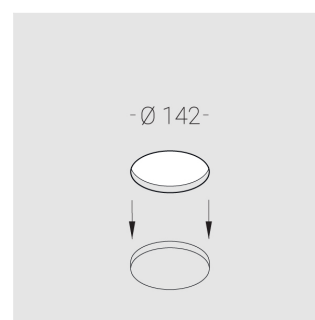

# Встраиваемый гипсовый светильник

Simple Round S05 D68 8W 830 DS IP44/20

triac

ze11007391

220-240 В

IP44

Ra >80

3 SDCM

## Технические характеристики

Размеры:	D137x50 мм
Светильник круглой формы	
Корпус:	Гипс
Источник света:	LED
Класс электробезопасности:	II
Степень защиты:	IP44
Номинальная мощность:	7.8 Вт
Световой поток светильника*:	595 лм
Светоотдача*:	76 лм/Вт
Цветовая температура*:	3000 К
Индекс цветопередачи*:	Ra >80
Стабильность цветовой температуры*:	3 SDCM
cos *:	0.4
Блок питания**:	Драйвер в комплекте