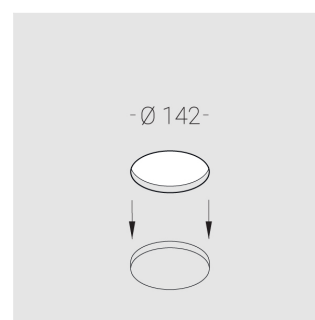

Встраиваемый гипсовый светильник

Simple Round S05 D68 11W 830 DS IP44/20

triac

ze11007392

220-240 В

IP44

Ra >80

3 SDCM

Технические характеристики

Размеры:	D137x50 мм
Светильник круглой формы	
Корпус:	Гипс
Источник света:	LED
Класс электробезопасности:	II
Степень защиты:	IP44
Номинальная мощность:	11.2 Вт
Световой поток светильника*:	815 лм
Светоотдача*:	73 лм/Вт
Цветовая температура*:	3000 К
Индекс цветопередачи*:	Ra >80
Стабильность цветовой температуры*:	3 SDCM
cos *:	0.5
Блок питания**:	Драйвер в комплекте