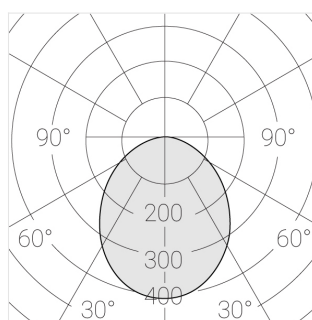

Встраиваемый гипсовый светильник

Simple Round S05 D68 11W 830 DS IP44/20

triac

ze11007392

220-240 В

IP44

Ra >80

3 SDCM

Технические характеристики

Размеры:	D137x50 мм
Светильник круглой формы	
Корпус:	Гипс
Источник света:	LED
Класс электробезопасности:	II
Степень защиты:	IP44
Номинальная мощность:	11.2 Вт
Световой поток светильника*:	815 лм
Светоотдача*:	73 лм/Вт
Цветовая температура*:	3000 К
Индекс цветопередачи*:	Ra >80
Стабильность цветовой температуры*:	3 SDCM
cos *:	0.5
Блок питания**:	Драйвер в комплекте