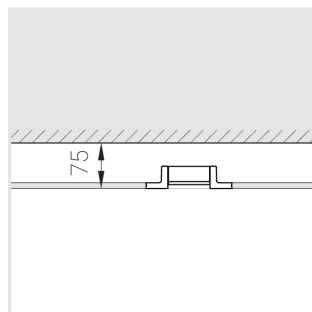

Встраиваемый гипсовый светильник

Simple Round S05 D68 11W 830 DS IP44/20

triac

ze11007392

220-240 В

IP44

Ra >80

3 SDCM

Технические характеристики

Размеры:	D137x50 мм
Светильник круглой формы	
Корпус:	Гипс
Источник света:	LED
Класс электробезопасности:	II
Степень защиты:	IP44
Номинальная мощность:	11.2 Вт
Световой поток светильника*:	815 лм
Светоотдача*:	73 лм/Вт
Цветовая температура*:	3000 К
Индекс цветопередачи*:	Ra >80
Стабильность цветовой температуры*:	3 SDCM
cos *:	0.5
Блок питания**:	Драйвер в комплекте