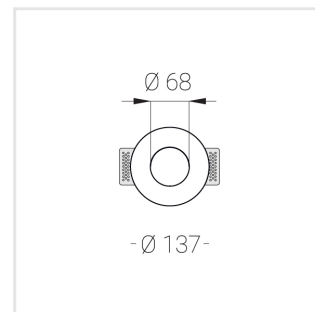

Встраиваемый гипсовый светильник

Simple Round S05 D68 11W 830 DS IP44/20

triac

ze11007392

220-240 В

IP44

Ra >80

3 SDCM

Технические характеристики

Размеры:	D137x50 мм
Светильник круглой формы	
Корпус:	Гипс
Источник света:	LED
Класс электробезопасности:	II
Степень защиты:	IP44
Номинальная мощность:	11.2 Вт
Световой поток светильника*:	815 лм
Светоотдача*:	73 лм/Вт
Цветовая температура*:	3000 К
Индекс цветопередачи*:	Ra >80
Стабильность цветовой температуры*:	3 SDCM
cos *:	0.5
Блок питания**:	Драйвер в комплекте