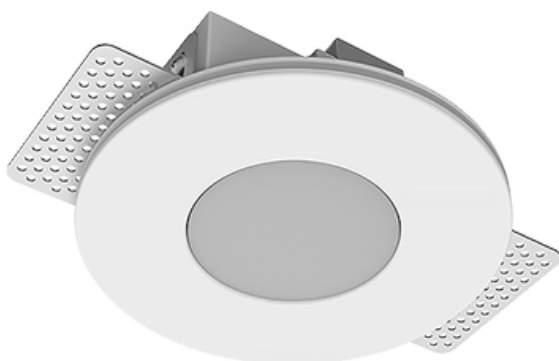

Встраиваемый гипсовый светильник

Simple Round S05 D68 11W 830 DS IP44/20

triac

ze11007392

220-240 В

IP44

Ra >80

3 SDCM

Комплектация

Корпус	1
Световой модуль	1
Блок питания	1
Крепежный элемент	2
Винт M5x6	4
Саморез	2
ГроверD5	4
Присоска	1

Производитель оставляет за собой право вносить изменения в комплектацию светильника.

Технические характеристики

Размеры:	D137x50 мм
Светильник круглой формы	
Корпус:	Гипс
Источник света:	LED
Класс электробезопасности:	II
Степень защиты:	IP44
Номинальная мощность:	11.2 Вт
Световой поток светильника*:	815 лм
Светоотдача*:	73 лм/Вт
Цветовая температура*:	3000 К
Индекс цветопередачи*:	Ra >80
Стабильность цветовой температуры*:	3 SDCM
cos *:	0.5
Блок питания**:	Драйвер в комплекте