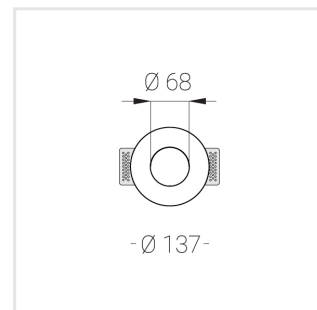

Встраиваемый гипсовый светильник

Simple Round S05 D68 8W 930 DS IP44/20

triac

ze11007397

220-240 В

IP44

Ra >90

3 SDCM

Технические характеристики

Размеры:	D137x50 мм
Светильник круглой формы	
Корпус:	Гипс
Источник света:	LED
Класс электробезопасности:	II
Степень защиты:	IP44
Номинальная мощность:	7.8 Вт
Световой поток светильника*:	513 лм
Светоотдача*:	66 лм/Вт
Цветовая температура*:	3000 К
Индекс цветопередачи*:	Ra >90
Стабильность цветовой температуры*:	3 SDCM
cos *:	0.4
Блок питания**:	Драйвер в комплекте