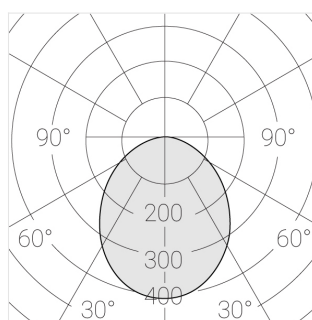

Встраиваемый гипсовый светильник

Simple Round S05 D68 8W 930 DS IP44/20

triac

ze11007397

220-240 В

IP44

Ra >90

3 SDCM

Комплектация

Корпус	1
Световой модуль	1
Блок питания	1
Крепежный элемент	2
Винт M5x6	4
Саморез	2
ГроверD5	4
Присоска	1

Производитель оставляет за собой право вносить изменения в комплектацию светильника.

Технические характеристики

Размеры:	D137x50 мм
Светильник круглой формы	
Корпус:	Гипс
Источник света:	LED
Класс электробезопасности:	II
Степень защиты:	IP44
Номинальная мощность:	7.8 Вт
Световой поток светильника*:	513 лм
Светоотдача*:	66 лм/Вт
Цветовая температура*:	3000 К
Индекс цветопередачи*:	Ra >90
Стабильность цветовой температуры*:	3 SDCM
cos *:	0.4
Блок питания**:	Драйвер в комплекте

Все параметры, отмеченные * , являются расчетными значениями. Зенит использует проверенные и испытанные компоненты от ведущих поставщиков. Тем не менее допускается наличие отдельных сбоев связанных с технологией светодиодов в течение срока службы продукта.

** — производитель оставляет за собой право замены блока питания на аналогичный, имеющий те же характеристики.