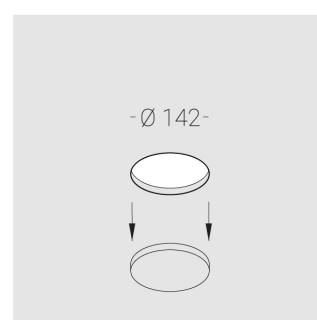

Встраиваемый гипсовый светильник

Simple Round S05 D68 8W 930 DS IP44/20

triac

ze11007397

220-240 В

IP44

Ra >90

3 SDCM

Технические характеристики

Размеры:	D137x50 мм
Светильник круглой формы	
Корпус:	Гипс
Источник света:	LED
Класс электробезопасности:	II
Степень защиты:	IP44
Номинальная мощность:	7.8 Вт
Световой поток светильника*:	513 лм
Светоотдача*:	66 лм/Вт
Цветовая температура*:	3000 К
Индекс цветопередачи*:	Ra >90
Стабильность цветовой температуры*:	3 SDCM
cos *:	0.4
Блок питания**:	Драйвер в комплекте