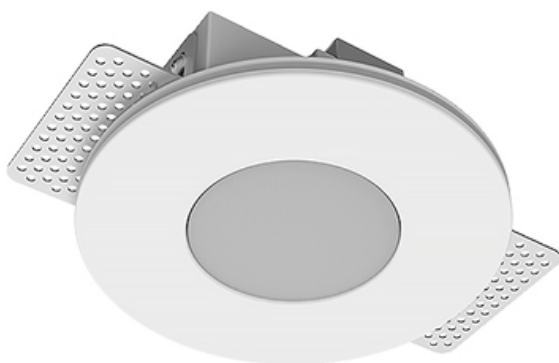

Встраиваемый гипсовый светильник

Simple Round S05 D68 8W 930 DS IP44/20

triac

ze11007397

220-240 В

IP44

Ra >90

3 SDCM

Комплектация

Корпус	1
Световой модуль	1
Блок питания	1
Крепежный элемент	2
Винт M5x6	4
Саморез	2
ГроверD5	4
Присоска	1

Производитель оставляет за собой право вносить изменения в комплектацию светильника.

Технические характеристики

Размеры:	D137x50 мм
Светильник круглой формы	
Корпус:	Гипс
Источник света:	LED
Класс электробезопасности:	II
Степень защиты:	IP44
Номинальная мощность:	7.8 Вт
Световой поток светильника*:	513 лм
Светоотдача*:	66 лм/Вт
Цветовая температура*:	3000 К
Индекс цветопередачи*:	Ra >90
Стабильность цветовой температуры*:	3 SDCM
cos *:	0.4
Блок питания**:	Драйвер в комплекте