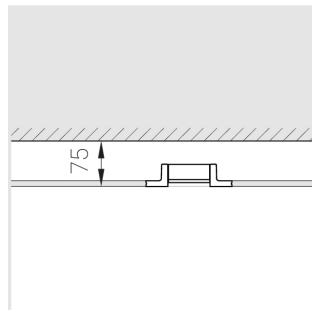

Встраиваемый гипсовый светильник

Simple Round S05 D68 8W 930 DS IP44/20

triac

ze11007397

220-240 В

IP44

Ra >90

3 SDCM

Технические характеристики

Размеры:	D137x50 мм
Светильник круглой формы	
Корпус:	Гипс
Источник света:	LED
Класс электробезопасности:	II
Степень защиты:	IP44
Номинальная мощность:	7.8 Вт
Световой поток светильника*:	513 лм
Светоотдача*:	66 лм/Вт
Цветовая температура*:	3000 К
Индекс цветопередачи*:	Ra >90
Стабильность цветовой температуры*:	3 SDCM
cos *:	0.4
Блок питания**:	Драйвер в комплекте