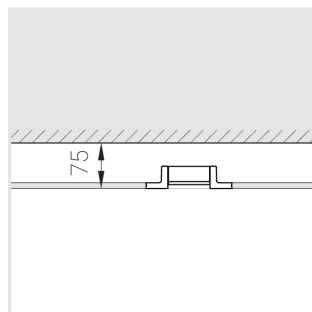

# Встраиваемый гипсовый светильник

Simple Round S05 D68 11W 930 DS IP44/20

triac

ze11007398

220-240 В

IP44

Ra >90

3 SDCM

## Технические характеристики

Размеры:	D137x50 мм
Светильник круглой формы	
Корпус:	Гипс
Источник света:	LED
Класс электробезопасности:	II
Степень защиты:	IP44
Номинальная мощность:	11.2 Вт
Световой поток светильника*:	703 лм
Светоотдача*:	63 лм/Вт
Цветовая температура*:	3000 К
Индекс цветопередачи*:	Ra >90
Стабильность цветовой температуры*:	3 SDCM
cos *:	0.5
Блок питания**:	Драйвер в комплекте