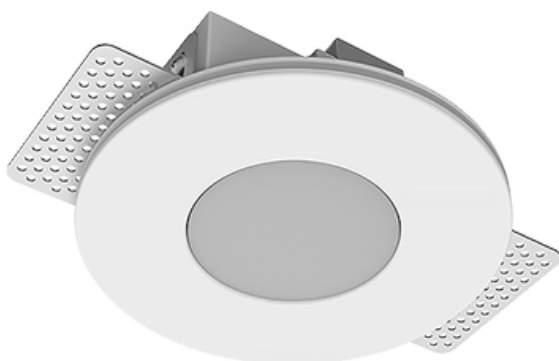

# Встраиваемый гипсовый светильник

Simple Round S05 D68 11W 930 DS IP44/20

triac

ze11007398

220-240 В

IP44

Ra >90

3 SDCM

## Комплектация

Корпус	1
Световой модуль	1
Блок питания	1
Крепежный элемент	2
Винт M5x6	4
Саморез	2
ГроверD5	4
Присоска	1

Производитель оставляет за собой право вносить изменения в комплектацию светильника.

## Технические характеристики

Размеры:	D137x50 мм
Светильник круглой формы	
Корпус:	Гипс
Источник света:	LED
Класс электробезопасности:	II
Степень защиты:	IP44
Номинальная мощность:	11.2 Вт
Световой поток светильника*:	703 лм
Светоотдача*:	63 лм/Вт
Цветовая температура*:	3000 К
Индекс цветопередачи*:	Ra >90
Стабильность цветовой температуры*:	3 SDCM
cos *:	0.5
Блок питания**:	Драйвер в комплекте