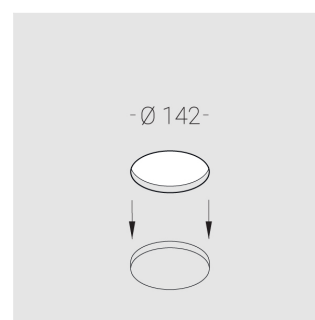

# Встраиваемый гипсовый светильник

Simple Round S05 D68 11W 930 DS IP44/20

triac

ze11007398

220-240 В

IP44

Ra >90

3 SDCM

## Технические характеристики

Размеры:	D137x50 мм
Светильник круглой формы	
Корпус:	Гипс
Источник света:	LED
Класс электробезопасности:	II
Степень защиты:	IP44
Номинальная мощность:	11.2 Вт
Световой поток светильника*:	703 лм
Светоотдача*:	63 лм/Вт
Цветовая температура*:	3000 К
Индекс цветопередачи*:	Ra >90
Стабильность цветовой температуры*:	3 SDCM
cos *:	0.5
Блок питания**:	Драйвер в комплекте