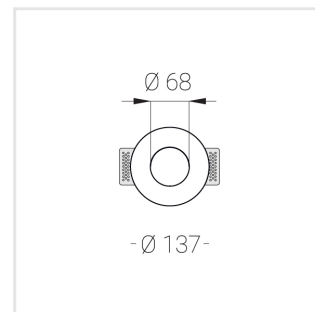

# Встраиваемый гипсовый светильник

Simple Round S05 D68 11W 930 DS IP44/20

triac

ze11007398

220-240 В

IP44

Ra >90

3 SDCM

## Технические характеристики

Размеры:	D137x50 мм
Светильник круглой формы	
Корпус:	Гипс
Источник света:	LED
Класс электробезопасности:	II
Степень защиты:	IP44
Номинальная мощность:	11.2 Вт
Световой поток светильника*:	703 лм
Светоотдача*:	63 лм/Вт
Цветовая температура*:	3000 К
Индекс цветопередачи*:	Ra >90
Стабильность цветовой температуры*:	3 SDCM
cos *:	0.5
Блок питания**:	Драйвер в комплекте