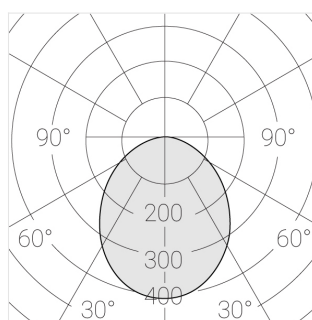

# Встраиваемый гипсовый светильник

Simple Round S05 D68 11W 930 DS IP44/20

triac

ze11007398

220-240 В

IP44

Ra >90

3 SDCM

## Технические характеристики

Размеры:	D137x50 мм
Светильник круглой формы	
Корпус:	Гипс
Источник света:	LED
Класс электробезопасности:	II
Степень защиты:	IP44
Номинальная мощность:	11.2 Вт
Световой поток светильника*:	703 лм
Светоотдача*:	63 лм/Вт
Цветовая температура*:	3000 К
Индекс цветопередачи*:	Ra >90
Стабильность цветовой температуры*:	3 SDCM
cos *:	0.5
Блок питания**:	Драйвер в комплекте