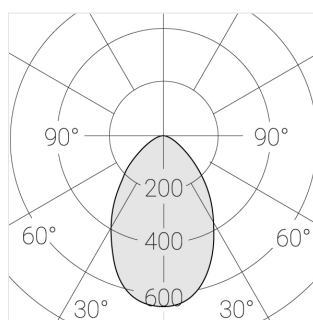

Встраиваемый гипсовый светильник

Simple Round A56 D100 8W 830 DS IP44

triac

ze11007831

220-240 В

IP44

Ra >80

3 SDCM

Комплектация

Корпус	1
Световой модуль	1
Блок питания	1
Крепежный элемент	2
Винт M5x6	4
Саморез	2
ГроверD5	4
Присоска	1

Производитель оставляет за собой право вносить изменения в комплектацию светильника.

Технические характеристики

Размеры:	D180x96 мм
Светильник круглой формы	
Корпус:	Гипс
Источник света:	LED
Класс электробезопасности:	II
Степень защиты:	IP44
Номинальная мощность:	8 Вт
Световой поток светильника*:	741 лм
Светоотдача*:	93 лм/Вт
Цветовая температура*:	3000 К
Индекс цветопередачи*:	Ra >80
Стабильность цветовой температуры*:	3 SDCM
cos *:	0.5
Блок питания**:	Драйвер в комплекте

Все параметры, отмеченные * , являются расчетными значениями. Зенит использует проверенные и испытанные компоненты от ведущих поставщиков. Тем не менее допускается наличие отдельных сбоев связанных с технологией светодиодов в течение срока службы продукта.

** — производитель оставляет за собой право замены блока питания на аналогичный, имеющий те же характеристики.