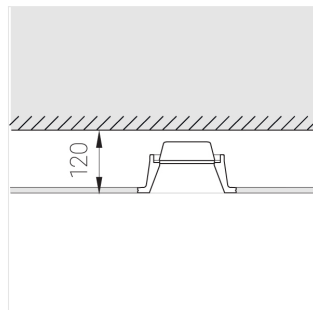

Встраиваемый гипсовый светильник

Simple Round A56 D100 8W 830 DS IP44

triac

ze11007831

220-240 В

IP44

Ra >80

3 SDCM

Комплектация

Корпус	1
Световой модуль	1
Блок питания	1
Крепежный элемент	2
Винт M5x6	4
Саморез	2
ГроверD5	4
Присоска	1

Производитель оставляет за собой право вносить изменения в комплектацию светильника.

Технические характеристики

Размеры:	D180x96 мм
Светильник круглой формы	
Корпус:	Гипс
Источник света:	LED
Класс электробезопасности:	II
Степень защиты:	IP44
Номинальная мощность:	8 Вт
Световой поток светильника*:	741 лм
Светоотдача*:	93 лм/Вт
Цветовая температура*:	3000 К
Индекс цветопередачи*:	Ra >80
Стабильность цветовой температуры*:	3 SDCM
cos *:	0.5
Блок питания**:	Драйвер в комплекте

Все параметры, отмеченные * , являются расчетными значениями. Зенит использует проверенные и испытанные компоненты от ведущих поставщиков. Тем не менее допускается наличие отдельных сбоев связанных с технологией светодиодов в течение срока службы продукта.

** — производитель оставляет за собой право замены блока питания на аналогичный, имеющий те же характеристики.