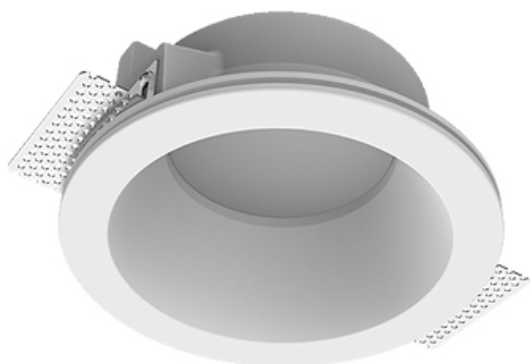

# Встраиваемый гипсовый светильник

Simple Round A56 D100 8W 830 DS IP44

triac

ze11007831

220-240 В

IP44

Ra >80

3 SDCM

## Комплектация

Корпус	1
Световой модуль	1
Блок питания	1
Крепежный элемент	2
Винт M5x6	4
Саморез	2
ГроверD5	4
Присоска	1

Производитель оставляет за собой право вносить изменения в комплектацию светильника.

## Технические характеристики

Размеры:	D180x96 мм
Светильник круглой формы	
Корпус:	Гипс
Источник света:	LED
Класс электробезопасности:	II
Степень защиты:	IP44
Номинальная мощность:	8 Вт
Световой поток светильника*:	741 лм
Светоотдача*:	93 лм/Вт
Цветовая температура*:	3000 К
Индекс цветопередачи*:	Ra >80
Стабильность цветовой температуры*:	3 SDCM
cos *:	0.5
Блок питания**:	Драйвер в комплекте