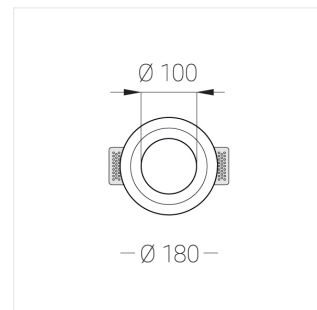

# Встраиваемый гипсовый светильник

Simple Round A56 D100 8W 830 DS IP44

triac

ze11007831

220-240 В

IP44

Ra >80

3 SDCM

## Технические характеристики

Размеры:	D180x96 мм
Светильник круглой формы	
Корпус:	Гипс
Источник света:	LED
Класс электробезопасности:	II
Степень защиты:	IP44
Номинальная мощность:	8 Вт
Световой поток светильника*:	741 лм
Светоотдача*:	93 лм/Вт
Цветовая температура*:	3000 К
Индекс цветопередачи*:	Ra >80
Стабильность цветовой температуры*:	3 SDCM
cos *:	0.5
Блок питания**:	Драйвер в комплекте