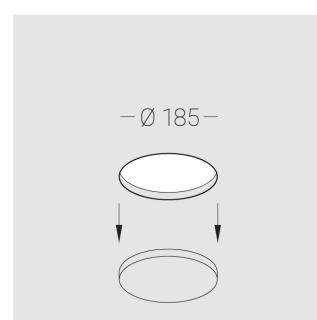

# Встраиваемый гипсовый светильник

Simple Round A56 D100 8W 830 DS IP44

triac

ze11007831

220-240 В

IP44

Ra >80

3 SDCM

## Технические характеристики

Размеры:	D180x96 мм
Светильник круглой формы	
Корпус:	Гипс
Источник света:	LED
Класс электробезопасности:	II
Степень защиты:	IP44
Номинальная мощность:	8 Вт
Световой поток светильника*:	741 лм
Светоотдача*:	93 лм/Вт
Цветовая температура*:	3000 К
Индекс цветопередачи*:	Ra >80
Стабильность цветовой температуры*:	3 SDCM
cos *:	0.5
Блок питания**:	Драйвер в комплекте