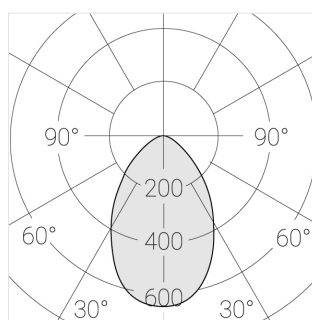

Встраиваемый гипсовый светильник

Simple Round A56 D100 11W 830 DS IP44

triac

ze11007832

220-240 В

IP44

Ra >80

3 SDCM

Комплектация

Корпус	1
Световой модуль	1
Блок питания	1
Крепежный элемент	2
Винт M5x6	4
Саморез	2
ГроверD5	4
Присоска	1

Производитель оставляет за собой право вносить изменения в комплектацию светильника.

Технические характеристики

Размеры:	D180x96 мм
Светильник круглой формы	
Корпус:	Гипс
Источник света:	LED
Класс электробезопасности:	II
Степень защиты:	IP44
Номинальная мощность:	11.1 Вт
Световой поток светильника*:	1017 лм
Светоотдача*:	92 лм/Вт
Цветовая температура*:	3000 К
Индекс цветопередачи*:	Ra >80
Стабильность цветовой температуры*:	3 SDCM
cos *:	0.53
Блок питания**:	Драйвер в комплекте

Все параметры, отмеченные * , являются расчетными значениями. Зенит использует проверенные и испытанные компоненты от ведущих поставщиков. Тем не менее допускается наличие отдельных сбоев связанных с технологией светодиодов в течение срока службы продукта.

** — производитель оставляет за собой право замены блока питания на аналогичный, имеющий те же характеристики.