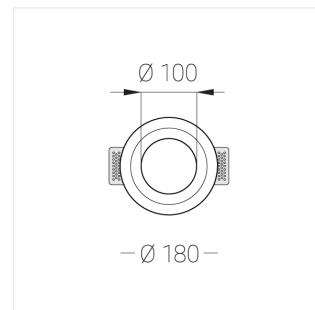

Встраиваемый гипсовый светильник

Simple Round A56 D100 11W 830 DS IP44

triac

ze11007832

220-240 В

IP44

Ra >80

3 SDCM

Комплектация

Корпус	1
Световой модуль	1
Блок питания	1
Крепежный элемент	2
Винт M5x6	4
Саморез	2
ГроверD5	4
Присоска	1

Производитель оставляет за собой право вносить изменения в комплектацию светильника.

Технические характеристики

Размеры:	D180x96 мм
Светильник круглой формы	
Корпус:	Гипс
Источник света:	LED
Класс электробезопасности:	II
Степень защиты:	IP44
Номинальная мощность:	11.1 Вт
Световой поток светильника*:	1017 лм
Светоотдача*:	92 лм/Вт
Цветовая температура*:	3000 К
Индекс цветопередачи*:	Ra >80
Стабильность цветовой температуры*:	3 SDCM
cos *:	0.53
Блок питания**:	Драйвер в комплекте