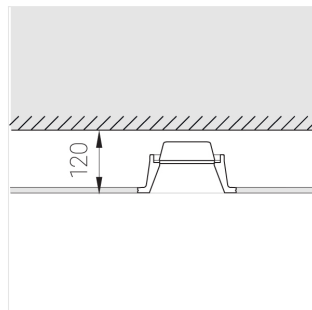

Встраиваемый гипсовый светильник

Simple Round A56 D100 11W 830 DS IP44

triac

ze11007832

220-240 В

IP44

Ra >80

3 SDCM

Комплектация

Корпус	1
Световой модуль	1
Блок питания	1
Крепежный элемент	2
Винт M5x6	4
Саморез	2
ГроверD5	4
Присоска	1

Производитель оставляет за собой право вносить изменения в комплектацию светильника.

Технические характеристики

Размеры:	D180x96 мм
Светильник круглой формы	
Корпус:	Гипс
Источник света:	LED
Класс электробезопасности:	II
Степень защиты:	IP44
Номинальная мощность:	11.1 Вт
Световой поток светильника*:	1017 лм
Светоотдача*:	92 лм/Вт
Цветовая температура*:	3000 К
Индекс цветопередачи*:	Ra >80
Стабильность цветовой температуры*:	3 SDCM
cos *:	0.53
Блок питания**:	Драйвер в комплекте

Все параметры, отмеченные * , являются расчетными значениями. Зенит использует проверенные и испытанные компоненты от ведущих поставщиков. Тем не менее допускается наличие отдельных сбоев связанных с технологией светодиодов в течение срока службы продукта.

** — производитель оставляет за собой право замены блока питания на аналогичный, имеющий те же характеристики.