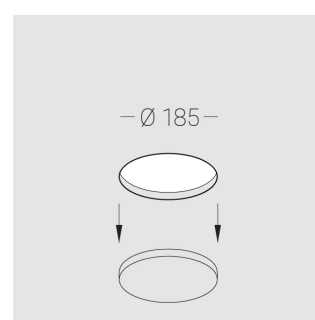

Встраиваемый гипсовый светильник

Simple Round A56 D100 11W 830 DS IP44

triac

ze11007832

220-240 В

IP44

Ra >80

3 SDCM

Технические характеристики

Размеры:	D180x96 мм
Светильник круглой формы	
Корпус:	Гипс
Источник света:	LED
Класс электробезопасности:	II
Степень защиты:	IP44
Номинальная мощность:	11.1 Вт
Световой поток светильника*:	1017 лм
Светоотдача*:	92 лм/Вт
Цветовая температура*:	3000 К
Индекс цветопередачи*:	Ra >80
Стабильность цветовой температуры*:	3 SDCM
cos *:	0.53
Блок питания**:	Драйвер в комплекте