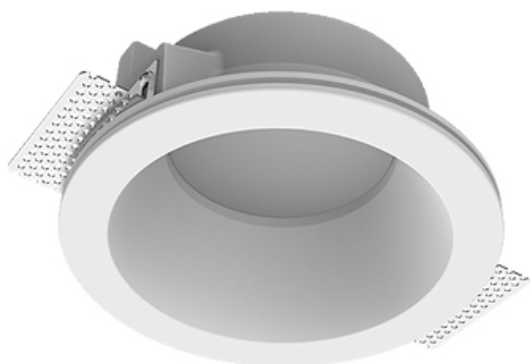

Встраиваемый гипсовый светильник

Simple Round A56 D100 11W 830 DS IP44

triac

ze11007832

220-240 В

IP44

Ra >80

3 SDCM

Комплектация

Корпус	1
Световой модуль	1
Блок питания	1
Крепежный элемент	2
Винт M5x6	4
Саморез	2
ГроверD5	4
Присоска	1

Производитель оставляет за собой право вносить изменения в комплектацию светильника.

Технические характеристики

Размеры:	D180x96 мм
Светильник круглой формы	
Корпус:	Гипс
Источник света:	LED
Класс электробезопасности:	II
Степень защиты:	IP44
Номинальная мощность:	11.1 Вт
Световой поток светильника*:	1017 лм
Светоотдача*:	92 лм/Вт
Цветовая температура*:	3000 К
Индекс цветопередачи*:	Ra >80
Стабильность цветовой температуры*:	3 SDCM
cos *:	0.53
Блок питания**:	Драйвер в комплекте