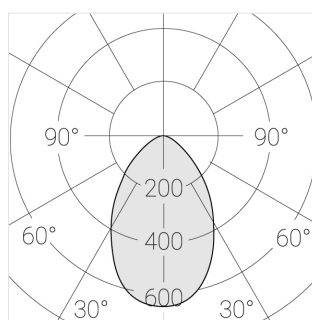

Встраиваемый гипсовый светильник

Simple Round A56 D100 16W 830 DS IP44

triac

ze11007833

220-240 В

IP44

Ra >80

3 SDCM

Комплектация

Корпус	1
Световой модуль	1
Блок питания	1
Крепежный элемент	2
Винт M5x6	4
Саморез	2
ГроверD5	4
Присоска	1

Производитель оставляет за собой право вносить изменения в комплектацию светильника.

Технические характеристики

Размеры:	D180x96 мм
Светильник круглой формы	
Корпус:	Гипс
Источник света:	LED
Класс электробезопасности:	II
Степень защиты:	IP44
Номинальная мощность:	15.7 Вт
Световой поток светильника*:	1394 лм
Светоотдача*:	89 лм/Вт
Цветовая температура*:	3000 К
Индекс цветопередачи*:	Ra >80
Стабильность цветовой температуры*:	3 SDCM
cos *:	0.54
Блок питания**:	Драйвер в комплекте

Все параметры, отмеченные * , являются расчетными значениями. Зенит использует проверенные и испытанные компоненты от ведущих поставщиков. Тем не менее допускается наличие отдельных сбоев связанных с технологией светодиодов в течение срока службы продукта.

** — производитель оставляет за собой право замены блока питания на аналогичный, имеющий те же характеристики.