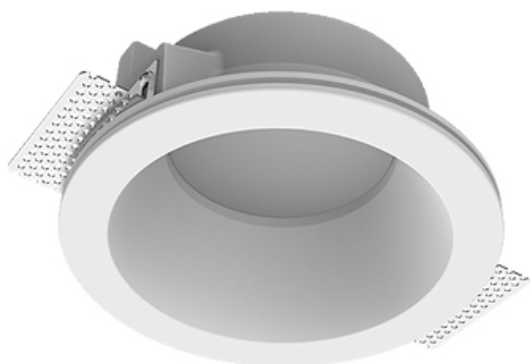

# Встраиваемый гипсовый светильник

Simple Round A56 D100 16W 830 DS IP44

triac

ze11007833

220-240 В

IP44

Ra >80

3 SDCM

## Комплектация

Корпус	1
Световой модуль	1
Блок питания	1
Крепежный элемент	2
Винт M5x6	4
Саморез	2
ГроверD5	4
Присоска	1

Производитель оставляет за собой право вносить изменения в комплектацию светильника.

## Технические характеристики

Размеры:	D180x96 мм
Светильник круглой формы	
Корпус:	Гипс
Источник света:	LED
Класс электробезопасности:	II
Степень защиты:	IP44
Номинальная мощность:	15.7 Вт
Световой поток светильника*:	1394 лм
Светоотдача*:	89 лм/Вт
Цветовая температура*:	3000 К
Индекс цветопередачи*:	Ra >80
Стабильность цветовой температуры*:	3 SDCM
cos *:	0.54
Блок питания**:	Драйвер в комплекте