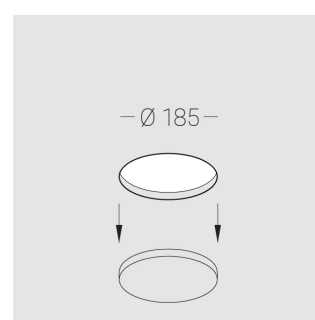

# Встраиваемый гипсовый светильник

Simple Round A56 D100 16W 830 DS IP44

triac

ze11007833

220-240 В

IP44

Ra >80

3 SDCM

## Технические характеристики

Размеры:	D180x96 мм
Светильник круглой формы	
Корпус:	Гипс
Источник света:	LED
Класс электробезопасности:	II
Степень защиты:	IP44
Номинальная мощность:	15.7 Вт
Световой поток светильника*:	1394 лм
Светоотдача*:	89 лм/Вт
Цветовая температура*:	3000 К
Индекс цветопередачи*:	Ra >80
Стабильность цветовой температуры*:	3 SDCM
cos *:	0.54
Блок питания**:	Драйвер в комплекте