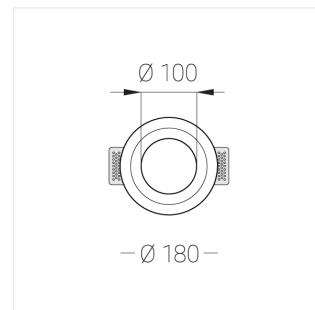

# Встраиваемый гипсовый светильник

Simple Round A56 D100 16W 830 DS IP44

triac

ze11007833

220-240 В

IP44

Ra >80

3 SDCM

## Комплектация

Корпус	1
Световой модуль	1
Блок питания	1
Крепежный элемент	2
Винт M5x6	4
Саморез	2
ГроверD5	4
Присоска	1

Производитель оставляет за собой право вносить изменения в комплектацию светильника.

## Технические характеристики

Размеры:	D180x96 мм
Светильник круглой формы	
Корпус:	Гипс
Источник света:	LED
Класс электробезопасности:	II
Степень защиты:	IP44
Номинальная мощность:	15.7 Вт
Световой поток светильника*:	1394 лм
Светоотдача*:	89 лм/Вт
Цветовая температура*:	3000 К
Индекс цветопередачи*:	Ra >80
Стабильность цветовой температуры*:	3 SDCM
cos *:	0.54
Блок питания**:	Драйвер в комплекте