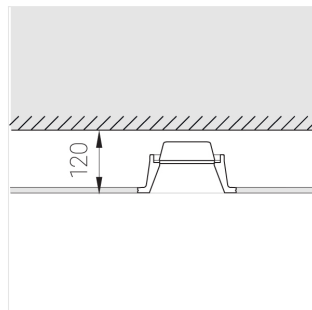

Встраиваемый гипсовый светильник

Simple Round A56 D100 16W 830 DS IP44

triac

ze11007833

220-240 В

IP44

Ra >80

3 SDCM

Комплектация

Корпус	1
Световой модуль	1
Блок питания	1
Крепежный элемент	2
Винт M5x6	4
Саморез	2
ГроверD5	4
Присоска	1

Производитель оставляет за собой право вносить изменения в комплектацию светильника.

Технические характеристики

Размеры:	D180x96 мм
Светильник круглой формы	
Корпус:	Гипс
Источник света:	LED
Класс электробезопасности:	II
Степень защиты:	IP44
Номинальная мощность:	15.7 Вт
Световой поток светильника*:	1394 лм
Светоотдача*:	89 лм/Вт
Цветовая температура*:	3000 К
Индекс цветопередачи*:	Ra >80
Стабильность цветовой температуры*:	3 SDCM
cos *:	0.54
Блок питания**:	Драйвер в комплекте

Все параметры, отмеченные * , являются расчетными значениями. Зенит использует проверенные и испытанные компоненты от ведущих поставщиков. Тем не менее допускается наличие отдельных сбоев связанных с технологией светодиодов в течение срока службы продукта.

** — производитель оставляет за собой право замены блока питания на аналогичный, имеющий те же характеристики.