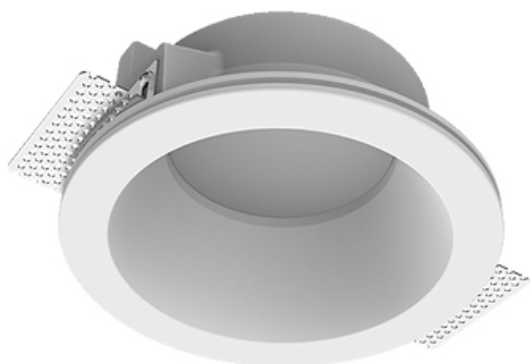

# Встраиваемый гипсовый светильник

Simple Round A56 D100 8W 930 DS IP44

triac

ze11007840

220-240 В

IP44

Ra >90

3 SDCM

## Комплектация

Корпус	1
Световой модуль	1
Блок питания	1
Крепежный элемент	2
Винт M5x6	4
Саморез	2
ГроверD5	4
Присоска	1

Производитель оставляет за собой право вносить изменения в комплектацию светильника.

## Технические характеристики

Размеры:	D180x96 мм
Светильник круглой формы	
Корпус:	Гипс
Источник света:	LED
Класс электробезопасности:	II
Степень защиты:	IP44
Номинальная мощность:	8 Вт
Световой поток светильника*:	639 лм
Светоотдача*:	80 лм/Вт
Цветовая температура*:	3000 К
Индекс цветопередачи*:	Ra >90
Стабильность цветовой температуры*:	3 SDCM
cos *:	0.5
Блок питания**:	Драйвер в комплекте