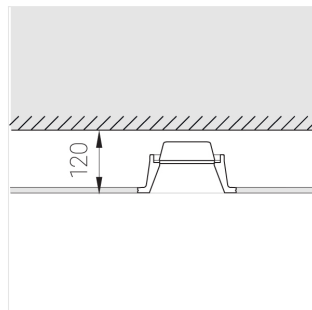

Встраиваемый гипсовый светильник

Simple Round A56 D100 8W 930 DS IP44

triac

ze11007840

220-240 В

IP44

Ra >90

3 SDCM

Комплектация

Корпус	1
Световой модуль	1
Блок питания	1
Крепежный элемент	2
Винт M5x6	4
Саморез	2
ГроверD5	4
Присоска	1

Производитель оставляет за собой право вносить изменения в комплектацию светильника.

Технические характеристики

Размеры:	D180x96 мм
Светильник круглой формы	
Корпус:	Гипс
Источник света:	LED
Класс электробезопасности:	II
Степень защиты:	IP44
Номинальная мощность:	8 Вт
Световой поток светильника*:	639 лм
Светоотдача*:	80 лм/Вт
Цветовая температура*:	3000 К
Индекс цветопередачи*:	Ra >90
Стабильность цветовой температуры*:	3 SDCM
cos *:	0.5
Блок питания**:	Драйвер в комплекте

Все параметры, отмеченные * , являются расчетными значениями. Зенит использует проверенные и испытанные компоненты от ведущих поставщиков. Тем не менее допускается наличие отдельных сбоев связанных с технологией светодиодов в течение срока службы продукта.

** — производитель оставляет за собой право замены блока питания на аналогичный, имеющий те же характеристики.