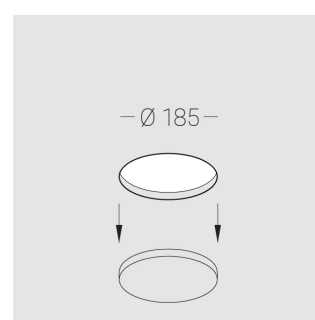

# Встраиваемый гипсовый светильник

Simple Round A56 D100 8W 930 DS IP44

triac

ze11007840

220-240 В

IP44

Ra >90

3 SDCM

## Технические характеристики

Размеры:	D180x96 мм
Светильник круглой формы	
Корпус:	Гипс
Источник света:	LED
Класс электробезопасности:	II
Степень защиты:	IP44
Номинальная мощность:	8 Вт
Световой поток светильника*:	639 лм
Светоотдача*:	80 лм/Вт
Цветовая температура*:	3000 К
Индекс цветопередачи*:	Ra >90
Стабильность цветовой температуры*:	3 SDCM
cos *:	0.5
Блок питания**:	Драйвер в комплекте