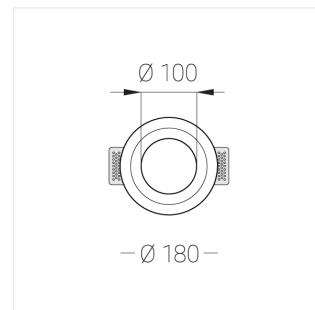

# Встраиваемый гипсовый светильник

Simple Round A56 D100 8W 930 DS IP44

triac

ze11007840

220-240 В

IP44

Ra >90

3 SDCM

## Комплектация

Корпус	1
Световой модуль	1
Блок питания	1
Крепежный элемент	2
Винт M5x6	4
Саморез	2
ГроверD5	4
Присоска	1

Производитель оставляет за собой право вносить изменения в комплектацию светильника.

## Технические характеристики

Размеры:	D180x96 мм
Светильник круглой формы	
Корпус:	Гипс
Источник света:	LED
Класс электробезопасности:	II
Степень защиты:	IP44
Номинальная мощность:	8 Вт
Световой поток светильника*:	639 лм
Светоотдача*:	80 лм/Вт
Цветовая температура*:	3000 К
Индекс цветопередачи*:	Ra >90
Стабильность цветовой температуры*:	3 SDCM
cos *:	0.5
Блок питания**:	Драйвер в комплекте