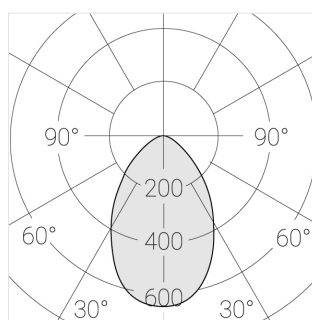

Встраиваемый гипсовый светильник

Simple Round A56 D100 8W 930 DS IP44

triac

ze11007840

220-240 В

IP44

Ra >90

3 SDCM

Комплектация

Корпус	1
Световой модуль	1
Блок питания	1
Крепежный элемент	2
Винт M5x6	4
Саморез	2
ГроверD5	4
Присоска	1

Производитель оставляет за собой право вносить изменения в комплектацию светильника.

Технические характеристики

Размеры:	D180x96 мм
Светильник круглой формы	
Корпус:	Гипс
Источник света:	LED
Класс электробезопасности:	II
Степень защиты:	IP44
Номинальная мощность:	8 Вт
Световой поток светильника*:	639 лм
Светоотдача*:	80 лм/Вт
Цветовая температура*:	3000 К
Индекс цветопередачи*:	Ra >90
Стабильность цветовой температуры*:	3 SDCM
cos *:	0.5
Блок питания**:	Драйвер в комплекте

Все параметры, отмеченные * , являются расчетными значениями. Зенит использует проверенные и испытанные компоненты от ведущих поставщиков. Тем не менее допускается наличие отдельных сбоев связанных с технологией светодиодов в течение срока службы продукта.

** — производитель оставляет за собой право замены блока питания на аналогичный, имеющий те же характеристики.