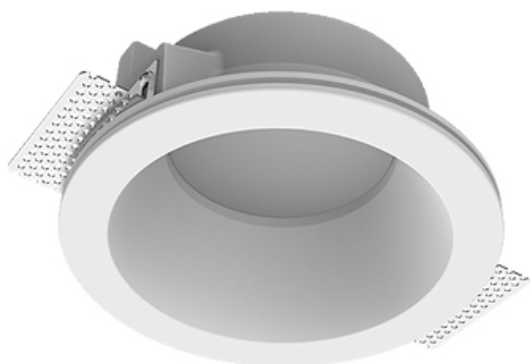

Встраиваемый гипсовый светильник

Simple Round A56 D100 11W 930 DS IP44

triac

ze11008081

220-240 В

IP44

Ra >90

3 SDCM

Комплектация

Корпус	1
Световой модуль	1
Блок питания	1
Крепежный элемент	2
Винт M5x6	4
Саморез	2
ГроверD5	4
Присоска	1

Производитель оставляет за собой право вносить изменения в комплектацию светильника.

Технические характеристики

Размеры:	D180x96 мм
Светильник круглой формы	
Корпус:	Гипс
Источник света:	LED
Класс электробезопасности:	II
Степень защиты:	IP44
Номинальная мощность:	11.1 Вт
Световой поток светильника*:	877 лм
Светоотдача*:	79 лм/Вт
Цветовая температура*:	3000 К
Индекс цветопередачи*:	Ra >90
Стабильность цветовой температуры*:	3 SDCM
cos *:	0.53
Блок питания**:	Драйвер в комплекте