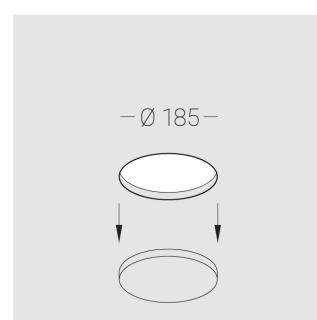

Встраиваемый гипсовый светильник

Simple Round A56 D100 11W 930 DS IP44

triac

ze11008081

220-240 В

IP44

Ra >90

3 SDCM

Технические характеристики

Размеры:	D180x96 мм
Светильник круглой формы	
Корпус:	Гипс
Источник света:	LED
Класс электробезопасности:	II
Степень защиты:	IP44
Номинальная мощность:	11.1 Вт
Световой поток светильника*:	877 лм
Светоотдача*:	79 лм/Вт
Цветовая температура*:	3000 К
Индекс цветопередачи*:	Ra >90
Стабильность цветовой температуры*:	3 SDCM
cos *:	0.53
Блок питания**:	Драйвер в комплекте