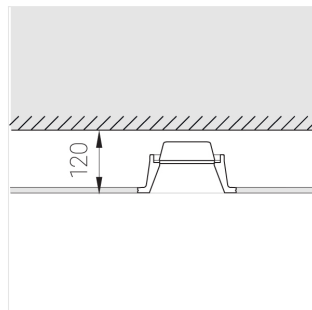

Встраиваемый гипсовый светильник

Simple Round A56 D100 11W 930 DS IP44

triac

ze11008081

220-240 В

IP44

Ra >90

3 SDCM

Комплектация

Корпус	1
Световой модуль	1
Блок питания	1
Крепежный элемент	2
Винт M5x6	4
Саморез	2
ГроверD5	4
Присоска	1

Производитель оставляет за собой право вносить изменения в комплектацию светильника.

Технические характеристики

Размеры:	D180x96 мм
Светильник круглой формы	
Корпус:	Гипс
Источник света:	LED
Класс электробезопасности:	II
Степень защиты:	IP44
Номинальная мощность:	11.1 Вт
Световой поток светильника*:	877 лм
Светоотдача*:	79 лм/Вт
Цветовая температура*:	3000 К
Индекс цветопередачи*:	Ra >90
Стабильность цветовой температуры*:	3 SDCM
cos *:	0.53
Блок питания**:	Драйвер в комплекте

Все параметры, отмеченные * , являются расчетными значениями. Зенит использует проверенные и испытанные компоненты от ведущих поставщиков. Тем не менее допускается наличие отдельных сбоев связанных с технологией светодиодов в течение срока службы продукта.

** — производитель оставляет за собой право замены блока питания на аналогичный, имеющий те же характеристики.