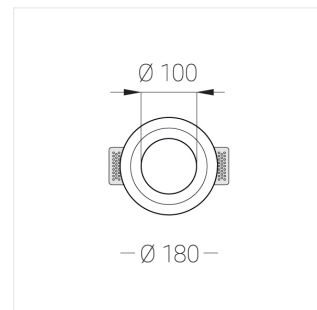

Встраиваемый гипсовый светильник

Simple Round A56 D100 11W 930 DS IP44

triac

ze11008081

220-240 В

IP44

Ra >90

3 SDCM

Технические характеристики

Размеры:	D180x96 мм
Светильник круглой формы	
Корпус:	Гипс
Источник света:	LED
Класс электробезопасности:	II
Степень защиты:	IP44
Номинальная мощность:	11.1 Вт
Световой поток светильника*:	877 лм
Светоотдача*:	79 лм/Вт
Цветовая температура*:	3000 К
Индекс цветопередачи*:	Ra >90
Стабильность цветовой температуры*:	3 SDCM
cos *:	0.53
Блок питания**:	Драйвер в комплекте