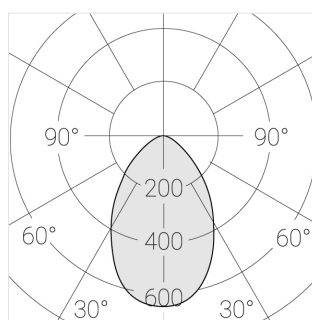

Встраиваемый гипсовый светильник

Simple Round A56 D100 11W 930 DS IP44

triac

ze11008081

220-240 В

IP44

Ra >90

3 SDCM

Комплектация

Корпус	1
Световой модуль	1
Блок питания	1
Крепежный элемент	2
Винт M5x6	4
Саморез	2
ГроверD5	4
Присоска	1

Производитель оставляет за собой право вносить изменения в комплектацию светильника.

Технические характеристики

Размеры:	D180x96 мм
Светильник круглой формы	
Корпус:	Гипс
Источник света:	LED
Класс электробезопасности:	II
Степень защиты:	IP44
Номинальная мощность:	11.1 Вт
Световой поток светильника*:	877 лм
Светоотдача*:	79 лм/Вт
Цветовая температура*:	3000 К
Индекс цветопередачи*:	Ra >90
Стабильность цветовой температуры*:	3 SDCM
cos *:	0.53
Блок питания**:	Драйвер в комплекте

Все параметры, отмеченные * , являются расчетными значениями. Зенит использует проверенные и испытанные компоненты от ведущих поставщиков. Тем не менее допускается наличие отдельных сбоев связанных с технологией светодиодов в течение срока службы продукта.

** — производитель оставляет за собой право замены блока питания на аналогичный, имеющий те же характеристики.