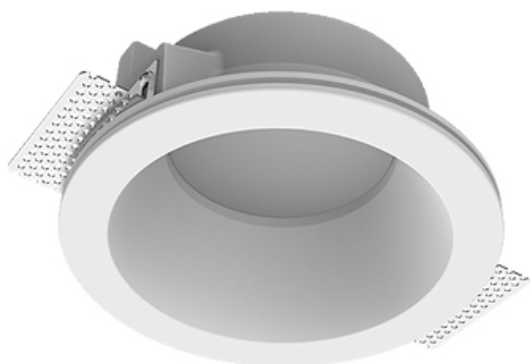

Встраиваемый гипсовый светильник

Simple Round A56 D100 16W 930 DS IP44

triac

ze11008082

220-240 В

IP44

Ra >90

3 SDCM

Комплектация

Корпус	1
Световой модуль	1
Блок питания	1
Крепежный элемент	2
Винт M5x6	4
Саморез	2
ГроверD5	4
Присоска	1

Производитель оставляет за собой право вносить изменения в комплектацию светильника.

Технические характеристики

Размеры:	D180x96 мм
Светильник круглой формы	
Корпус:	Гипс
Источник света:	LED
Класс электробезопасности:	II
Степень защиты:	IP44
Номинальная мощность:	15.7 Вт
Световой поток светильника*:	1201 лм
Светоотдача*:	76 лм/Вт
Цветовая температура*:	3000 К
Индекс цветопередачи*:	Ra >90
Стабильность цветовой температуры*:	3 SDCM
cos *:	0.54
Блок питания**:	Драйвер в комплекте