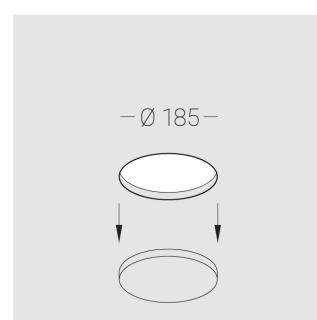

Встраиваемый гипсовый светильник

Simple Round A56 D100 16W 930 DS IP44

triac

ze11008082

220-240 В

IP44

Ra >90

3 SDCM

Технические характеристики

Размеры:	D180x96 мм
Светильник круглой формы	
Корпус:	Гипс
Источник света:	LED
Класс электробезопасности:	II
Степень защиты:	IP44
Номинальная мощность:	15.7 Вт
Световой поток светильника*:	1201 лм
Светоотдача*:	76 лм/Вт
Цветовая температура*:	3000 К
Индекс цветопередачи*:	Ra >90
Стабильность цветовой температуры*:	3 SDCM
cos *:	0.54
Блок питания**:	Драйвер в комплекте