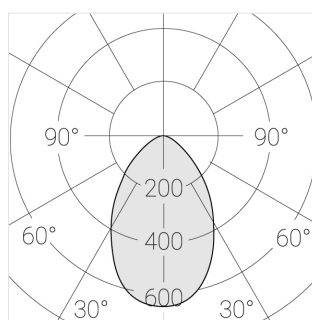

Встраиваемый гипсовый светильник

Simple Round A56 D100 16W 930 DS IP44

triac

ze11008082

220-240 В

IP44

Ra >90

3 SDCM

Комплектация

Корпус	1
Световой модуль	1
Блок питания	1
Крепежный элемент	2
Винт M5x6	4
Саморез	2
ГроверD5	4
Присоска	1

Производитель оставляет за собой право вносить изменения в комплектацию светильника.

Технические характеристики

Размеры:	D180x96 мм
Светильник круглой формы	
Корпус:	Гипс
Источник света:	LED
Класс электробезопасности:	II
Степень защиты:	IP44
Номинальная мощность:	15.7 Вт
Световой поток светильника*:	1201 лм
Светоотдача*:	76 лм/Вт
Цветовая температура*:	3000 К
Индекс цветопередачи*:	Ra >90
Стабильность цветовой температуры*:	3 SDCM
cos *:	0.54
Блок питания**:	Драйвер в комплекте

Все параметры, отмеченные * , являются расчетными значениями. Зенит использует проверенные и испытанные компоненты от ведущих поставщиков. Тем не менее допускается наличие отдельных сбоев связанных с технологией светодиодов в течение срока службы продукта.

** — производитель оставляет за собой право замены блока питания на аналогичный, имеющий те же характеристики.