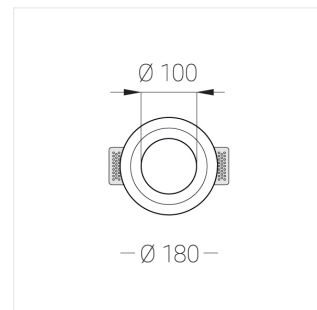

Встраиваемый гипсовый светильник

Simple Round A56 D100 16W 930 DS IP44

triac

ze11008082

220-240 В

IP44

Ra >90

3 SDCM

Технические характеристики

Размеры:	D180x96 мм
Светильник круглой формы	
Корпус:	Гипс
Источник света:	LED
Класс электробезопасности:	II
Степень защиты:	IP44
Номинальная мощность:	15.7 Вт
Световой поток светильника*:	1201 лм
Светоотдача*:	76 лм/Вт
Цветовая температура*:	3000 К
Индекс цветопередачи*:	Ra >90
Стабильность цветовой температуры*:	3 SDCM
cos *:	0.54
Блок питания**:	Драйвер в комплекте