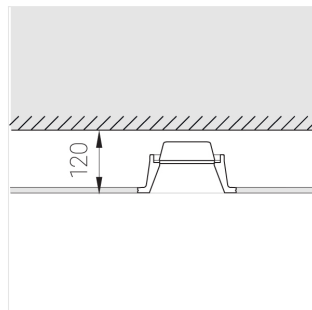

Встраиваемый гипсовый светильник

Simple Round A56 D100 16W 930 DS IP44

triac

ze11008082

220-240 В

IP44

Ra >90

3 SDCM

Комплектация

Корпус	1
Световой модуль	1
Блок питания	1
Крепежный элемент	2
Винт M5x6	4
Саморез	2
ГроверD5	4
Присоска	1

Производитель оставляет за собой право вносить изменения в комплектацию светильника.

Технические характеристики

Размеры:	D180x96 мм
Светильник круглой формы	
Корпус:	Гипс
Источник света:	LED
Класс электробезопасности:	II
Степень защиты:	IP44
Номинальная мощность:	15.7 Вт
Световой поток светильника*:	1201 лм
Светоотдача*:	76 лм/Вт
Цветовая температура*:	3000 К
Индекс цветопередачи*:	Ra >90
Стабильность цветовой температуры*:	3 SDCM
cos *:	0.54
Блок питания**:	Драйвер в комплекте

Все параметры, отмеченные * , являются расчетными значениями. Зенит использует проверенные и испытанные компоненты от ведущих поставщиков. Тем не менее допускается наличие отдельных сбоев связанных с технологией светодиодов в течение срока службы продукта.

** — производитель оставляет за собой право замены блока питания на аналогичный, имеющий те же характеристики.