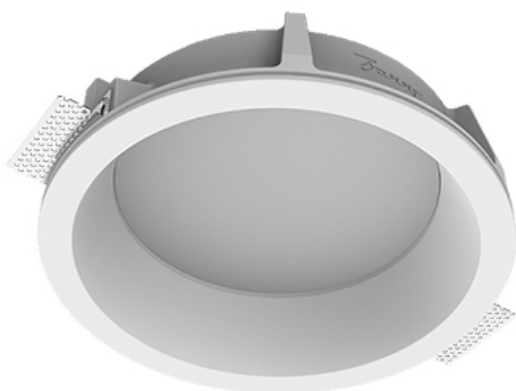

Встраиваемый гипсовый светильник

Simple Round A56 D200 28W 830 DS IP44

triac

ze11008772

220-240 В

IP44

Ra >80

3 SDCM

Комплектация

Корпус	1
Световой модуль	1
Блок питания	1
Крепежный элемент	2
Винт M5x6	4
Саморез	2
Гровер D5	4
Присоска	1

Производитель оставляет за собой право вносить изменения в комплектацию светильника.

Технические характеристики

Размеры:	D280x96 мм
Светильник круглой формы	
Корпус:	Гипс
Источник света:	LED
Класс электробезопасности:	II
Степень защиты:	IP44
Номинальная мощность:	27.7 Вт
Световой поток светильника*:	2716 лм
Светоотдача*:	98 лм/Вт
Цветовая температура*:	3000 К
Индекс цветопередачи*:	Ra >80
Стабильность цветовой температуры*:	3 SDCM
cos *:	0.95
Блок питания**:	Драйвер в комплекте