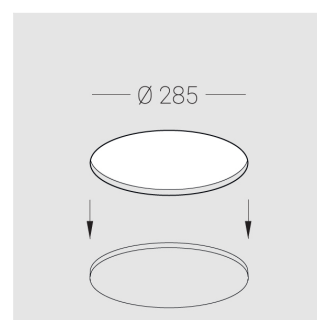

Встраиваемый гипсовый светильник

Simple Round A56 D200 28W 830 DS IP44

triac

ze11008772

220-240 В

IP44

Ra >80

3 SDCM

Технические характеристики

Размеры:	D280x96 мм
Светильник круглой формы	
Корпус:	Гипс
Источник света:	LED
Класс электробезопасности:	II
Степень защиты:	IP44
Номинальная мощность:	27.7 Вт
Световой поток светильника*:	2716 лм
Светоотдача*:	98 лм/Вт
Цветовая температура*:	3000 К
Индекс цветопередачи*:	Ra >80
Стабильность цветовой температуры*:	3 SDCM
cos *:	0.95
Блок питания**:	Драйвер в комплекте