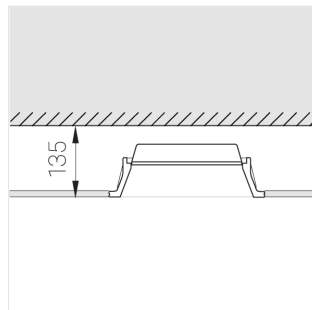

Встраиваемый гипсовый светильник

Simple Round A56 D200 28W 830 DS IP44

triac

ze11008772

220-240 В

IP44

Ra >80

3 SDCM

Комплектация

Корпус	1
Световой модуль	1
Блок питания	1
Крепежный элемент	2
Винт M5x6	4
Саморез	2
Гровер D5	4
Присоска	1

Производитель оставляет за собой право вносить изменения в комплектацию светильника.

Технические характеристики

Размеры:	D280x96 мм
Светильник круглой формы	
Корпус:	Гипс
Источник света:	LED
Класс электробезопасности:	II
Степень защиты:	IP44
Номинальная мощность:	27.7 Вт
Световой поток светильника*:	2716 лм
Светоотдача*:	98 лм/Вт
Цветовая температура*:	3000 К
Индекс цветопередачи*:	Ra >80
Стабильность цветовой температуры*:	3 SDCM
cos *:	0.95
Блок питания**:	Драйвер в комплекте

Все параметры, отмеченные * , являются расчетными значениями. Зенит использует проверенные и испытанные компоненты от ведущих поставщиков. Тем не менее допускается наличие отдельных сбоев связанных с технологией светодиодов в течение срока службы продукта.

** — производитель оставляет за собой право замены блока питания на аналогичный, имеющий те же характеристики.