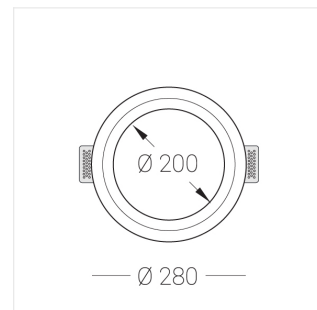

Встраиваемый гипсовый светильник

Simple Round A56 D200 28W 830 DS IP44

triac

ze11008772

220-240 В

IP44

Ra >80

3 SDCM

Комплектация

Корпус	1
Световой модуль	1
Блок питания	1
Крепежный элемент	2
Винт M5x6	4
Саморез	2
Гровер D5	4
Присоска	1

Производитель оставляет за собой право вносить изменения в комплектацию светильника.

Технические характеристики

Размеры:	D280x96 мм
Светильник круглой формы	
Корпус:	Гипс
Источник света:	LED
Класс электробезопасности:	II
Степень защиты:	IP44
Номинальная мощность:	27.7 Вт
Световой поток светильника*:	2716 лм
Светоотдача*:	98 лм/Вт
Цветовая температура*:	3000 К
Индекс цветопередачи*:	Ra >80
Стабильность цветовой температуры*:	3 SDCM
cos *:	0.95
Блок питания**:	Драйвер в комплекте