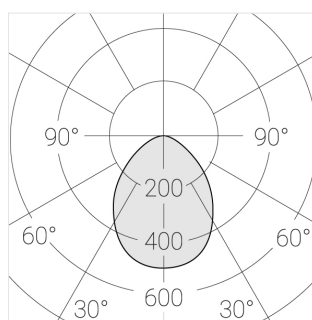

Встраиваемый гипсовый светильник

Simple Round A56 D200 28W 830 DS IP44

triac

ze11008772

220-240 В

IP44

Ra >80

3 SDCM

Технические характеристики

Размеры:	D280x96 мм
Светильник круглой формы	
Корпус:	Гипс
Источник света:	LED
Класс электробезопасности:	II
Степень защиты:	IP44
Номинальная мощность:	27.7 Вт
Световой поток светильника*:	2716 лм
Светоотдача*:	98 лм/Вт
Цветовая температура*:	3000 К
Индекс цветопередачи*:	Ra >80
Стабильность цветовой температуры*:	3 SDCM
cos *:	0.95
Блок питания**:	Драйвер в комплекте