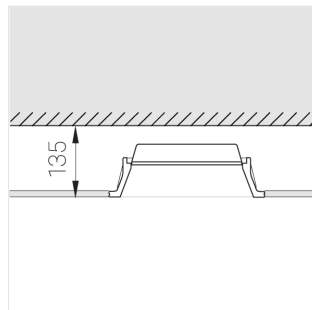

Встраиваемый гипсовый светильник

Simple Round A56 D200 20W 930 DS IP44

triac

ze11008777

220-240 В

IP44

Ra >90

3 SDCM

Комплектация

Корпус	1
Световой модуль	1
Блок питания	1
Крепежный элемент	2
Винт M5x6	4
Саморез	2
Гровер D5	4
Присоска	1

Производитель оставляет за собой право вносить изменения в комплектацию светильника.

Технические характеристики

Размеры:	D280x96 мм
Светильник круглой формы	
Корпус:	Гипс
Источник света:	LED
Класс электробезопасности:	II
Степень защиты:	IP44
Номинальная мощность:	19.6 Вт
Световой поток светильника*:	1710 лм
Светоотдача*:	87 лм/Вт
Цветовая температура*:	3000 К
Индекс цветопередачи*:	Ra >90
Стабильность цветовой температуры*:	3 SDCM
cos *:	0.93
Блок питания**:	Драйвер в комплекте

Все параметры, отмеченные * , являются расчетными значениями. Зенит использует проверенные и испытанные компоненты от ведущих поставщиков. Тем не менее допускается наличие отдельных сбоев связанных с технологией светодиодов в течение срока службы продукта.

** — производитель оставляет за собой право замены блока питания на аналогичный, имеющий те же характеристики.