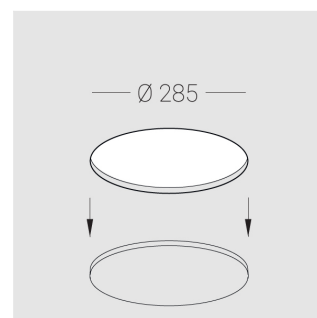

# Встраиваемый гипсовый светильник

Simple Round A56 D200 20W 930 DS IP44

triac

ze11008777

220-240 В

IP44

Ra >90

3 SDCM

## Технические характеристики

Размеры:	D280x96 мм
Светильник круглой формы	
Корпус:	Гипс
Источник света:	LED
Класс электробезопасности:	II
Степень защиты:	IP44
Номинальная мощность:	19.6 Вт
Световой поток светильника*:	1710 лм
Светоотдача*:	87 лм/Вт
Цветовая температура*:	3000 К
Индекс цветопередачи*:	Ra >90
Стабильность цветовой температуры*:	3 SDCM
cos *:	0.93
Блок питания**:	Драйвер в комплекте