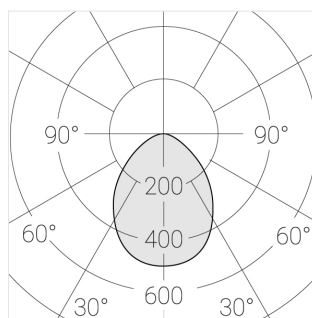

Встраиваемый гипсовый светильник

Simple Round A56 D200 20W 930 DS IP44

triac

ze11008777

220-240 В

IP44

Ra >90

3 SDCM

Комплектация

Корпус	1
Световой модуль	1
Блок питания	1
Крепежный элемент	2
Винт M5x6	4
Саморез	2
Гровер D5	4
Присоска	1

Производитель оставляет за собой право вносить изменения в комплектацию светильника.

Технические характеристики

Размеры:	D280x96 мм
Светильник круглой формы	
Корпус:	Гипс
Источник света:	LED
Класс электробезопасности:	II
Степень защиты:	IP44
Номинальная мощность:	19.6 Вт
Световой поток светильника*:	1710 лм
Светоотдача*:	87 лм/Вт
Цветовая температура*:	3000 К
Индекс цветопередачи*:	Ra >90
Стабильность цветовой температуры*:	3 SDCM
cos *:	0.93
Блок питания**:	Драйвер в комплекте

Все параметры, отмеченные * , являются расчетными значениями. Зенит использует проверенные и испытанные компоненты от ведущих поставщиков. Тем не менее допускается наличие отдельных сбоев связанных с технологией светодиодов в течение срока службы продукта.

** — производитель оставляет за собой право замены блока питания на аналогичный, имеющий те же характеристики.