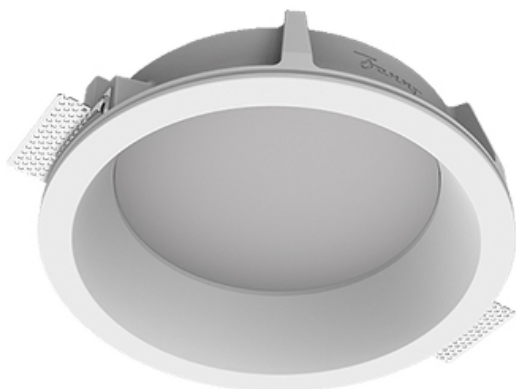

# Встраиваемый гипсовый светильник

Simple Round A56 D200 20W 930 DS IP44

triac

ze11008777

220-240 В

IP44

Ra >90

3 SDCM

## Комплектация

Корпус	1
Световой модуль	1
Блок питания	1
Крепежный элемент	2
Винт M5x6	4
Саморез	2
Гровер D5	4
Присоска	1

Производитель оставляет за собой право вносить изменения в комплектацию светильника.

## Технические характеристики

Размеры:	D280x96 мм
Светильник круглой формы	
Корпус:	Гипс
Источник света:	LED
Класс электробезопасности:	II
Степень защиты:	IP44
Номинальная мощность:	19.6 Вт
Световой поток светильника*:	1710 лм
Светоотдача*:	87 лм/Вт
Цветовая температура*:	3000 К
Индекс цветопередачи*:	Ra >90
Стабильность цветовой температуры*:	3 SDCM
cos *:	0.93
Блок питания**:	Драйвер в комплекте