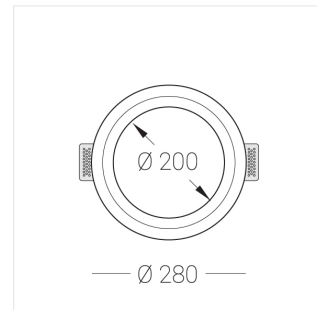

# Встраиваемый гипсовый светильник

Simple Round A56 D200 20W 930 DS IP44

triac

ze11008777

220-240 В

IP44

Ra >90

3 SDCM

## Комплектация

Корпус	1
Световой модуль	1
Блок питания	1
Крепежный элемент	2
Винт M5x6	4
Саморез	2
Гровер D5	4
Присоска	1

Производитель оставляет за собой право вносить изменения в комплектацию светильника.

## Технические характеристики

Размеры:	D280x96 мм
Светильник круглой формы	
Корпус:	Гипс
Источник света:	LED
Класс электробезопасности:	II
Степень защиты:	IP44
Номинальная мощность:	19.6 Вт
Световой поток светильника*:	1710 лм
Светоотдача*:	87 лм/Вт
Цветовая температура*:	3000 К
Индекс цветопередачи*:	Ra >90
Стабильность цветовой температуры*:	3 SDCM
cos *:	0.93
Блок питания**:	Драйвер в комплекте