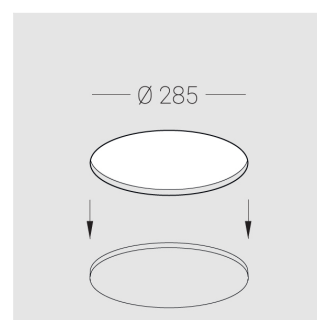

Встраиваемый гипсовый светильник

Simple Round A56 D200 28W 930 DS IP44

triac

ze11008778

220-240 В

IP44

Ra >90

3 SDCM

Технические характеристики

Размеры:	D280x96 мм
Светильник круглой формы	
Корпус:	Гипс
Источник света:	LED
Класс электробезопасности:	II
Степень защиты:	IP44
Номинальная мощность:	27.7 Вт
Световой поток светильника*:	2341 лм
Светоотдача*:	85 лм/Вт
Цветовая температура*:	3000 К
Индекс цветопередачи*:	Ra >90
Стабильность цветовой температуры*:	3 SDCM
cos *:	0.95
Блок питания**:	Драйвер в комплекте