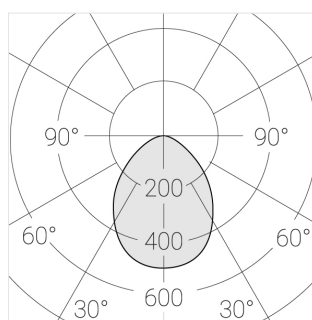

Встраиваемый гипсовый светильник

Simple Round A56 D200 28W 930 DS IP44

triac

ze11008778

220-240 В

IP44

Ra >90

3 SDCM

Технические характеристики

Размеры:	D280x96 мм
Светильник круглой формы	
Корпус:	Гипс
Источник света:	LED
Класс электробезопасности:	II
Степень защиты:	IP44
Номинальная мощность:	27.7 Вт
Световой поток светильника*:	2341 лм
Светоотдача*:	85 лм/Вт
Цветовая температура*:	3000 К
Индекс цветопередачи*:	Ra >90
Стабильность цветовой температуры*:	3 SDCM
cos *:	0.95
Блок питания**:	Драйвер в комплекте