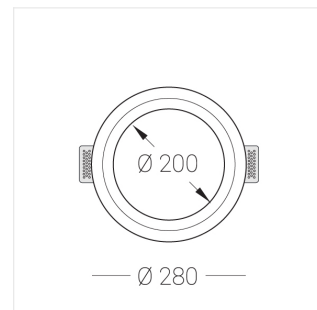

Встраиваемый гипсовый светильник

Simple Round A56 D200 28W 930 DS IP44

triac

ze11008778

220-240 В

IP44

Ra >90

3 SDCM

Комплектация

Корпус	1
Световой модуль	1
Блок питания	1
Крепежный элемент	2
Винт M5x6	4
Саморез	2
ГроверD5	4
Присоска	1

Производитель оставляет за собой право вносить изменения в комплектацию светильника.

Технические характеристики

Размеры:	D280x96 мм
Светильник круглой формы	
Корпус:	Гипс
Источник света:	LED
Класс электробезопасности:	II
Степень защиты:	IP44
Номинальная мощность:	27.7 Вт
Световой поток светильника*:	2341 лм
Светоотдача*:	85 лм/Вт
Цветовая температура*:	3000 К
Индекс цветопередачи*:	Ra >90
Стабильность цветовой температуры*:	3 SDCM
cos *:	0.95
Блок питания**:	Драйвер в комплекте