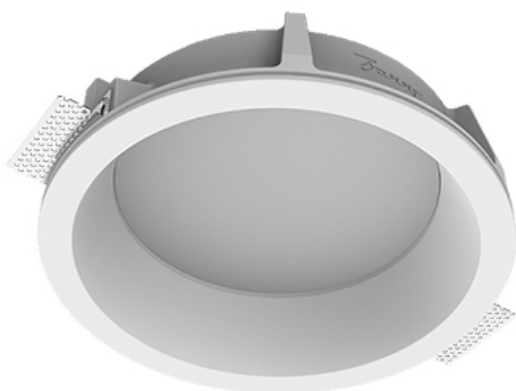

Встраиваемый гипсовый светильник

Simple Round A56 D200 28W 930 DS IP44

triac

ze11008778

220-240 В

IP44

Ra >90

3 SDCM

Комплектация

Корпус	1
Световой модуль	1
Блок питания	1
Крепежный элемент	2
Винт M5x6	4
Саморез	2
ГроверD5	4
Присоска	1

Производитель оставляет за собой право вносить изменения в комплектацию светильника.

Технические характеристики

Размеры:	D280x96 мм
Светильник круглой формы	
Корпус:	Гипс
Источник света:	LED
Класс электробезопасности:	II
Степень защиты:	IP44
Номинальная мощность:	27.7 Вт
Световой поток светильника*:	2341 лм
Светоотдача*:	85 лм/Вт
Цветовая температура*:	3000 К
Индекс цветопередачи*:	Ra >90
Стабильность цветовой температуры*:	3 SDCM
cos *:	0.95
Блок питания**:	Драйвер в комплекте