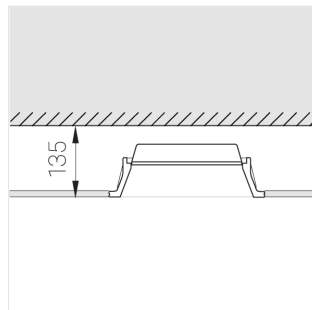

Встраиваемый гипсовый светильник

Simple Round A56 D200 28W 930 DS IP44

triac

ze11008778

220-240 В

IP44

Ra >90

3 SDCM

Комплектация

Корпус	1
Световой модуль	1
Блок питания	1
Крепежный элемент	2
Винт M5x6	4
Саморез	2
ГроверD5	4
Присоска	1

Производитель оставляет за собой право вносить изменения в комплектацию светильника.

Технические характеристики

Размеры:	D280x96 мм
Светильник круглой формы	
Корпус:	Гипс
Источник света:	LED
Класс электробезопасности:	II
Степень защиты:	IP44
Номинальная мощность:	27.7 Вт
Световой поток светильника*:	2341 лм
Светоотдача*:	85 лм/Вт
Цветовая температура*:	3000 К
Индекс цветопередачи*:	Ra >90
Стабильность цветовой температуры*:	3 SDCM
cos *:	0.95
Блок питания**:	Драйвер в комплекте

Все параметры, отмеченные * , являются расчетными значениями. Зенит использует проверенные и испытанные компоненты от ведущих поставщиков. Тем не менее допускается наличие отдельных сбоев связанных с технологией светодиодов в течение срока службы продукта.

** — производитель оставляет за собой право замены блока питания на аналогичный, имеющий те же характеристики.