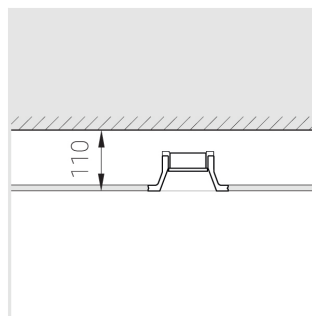

# Встраиваемый гипсовый светильник

**Зенит**  
Светотехническое производство

Simple Round Lens A56 68 6W 830 D10° DA

ze11040901

220-240 В

IP20

Ra >80

3 SDCM

## Комплектация

Корпус	1
Световой модуль	1
Блок питания	1
Крепежный элемент	2
Винт M5x6	4
Саморез	2
ГроверD5	4
Присоска	1

Производитель оставляет за собой право вносить изменения в комплектацию светильника.

## Технические характеристики

Размеры:	D137x96 мм
Светильник круглой формы	
Корпус:	Гипс
Источник света:	LED
Класс электробезопасности:	II
Степень защиты:	IP20
Номинальная мощность:	6.1 Вт
Световой поток светильника*:	527 лм
Светоотдача*:	86 лм/Вт
Цветовая температура*:	3000 К
Индекс цветопередачи*:	Ra >80
Стабильность цветовой температуры*:	3 SDCM
cos *:	0.75
Блок питания**:	Драйвер в комплекте