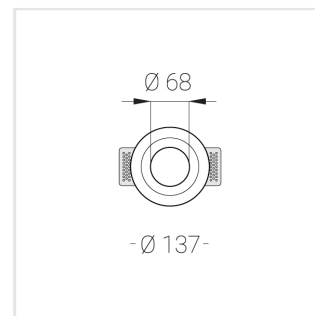

# Встраиваемый гипсовый светильник

**Зенит**  
Светотехническое производство

Simple Round Lens A56 68 6W 830 D10° DA

ze11040901

220-240 В

IP20

Ra >80

3 SDCM

## Комплектация

Корпус	1
Световой модуль	1
Блок питания	1
Крепежный элемент	2
Винт M5x6	4
Саморез	2
ГроверD5	4
Присоска	1

Производитель оставляет за собой право вносить изменения в комплектацию светильника.

## Технические характеристики

Размеры:	D137x96 мм
Светильник круглой формы	
Корпус:	Гипс
Источник света:	LED
Класс электробезопасности:	II
Степень защиты:	IP20
Номинальная мощность:	6.1 Вт
Световой поток светильника*:	527 лм
Светоотдача*:	86 лм/Вт
Цветовая температура*:	3000 К
Индекс цветопередачи*:	Ra >80
Стабильность цветовой температуры*:	3 SDCM
cos *:	0.75
Блок питания**:	Драйвер в комплекте