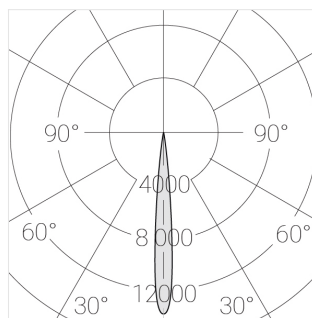

# Встраиваемый гипсовый светильник

**Зенит**  
Светотехническое производство

Simple Round Lens A56 68 6W 830 D10° DA

ze11040901

220-240 В

IP20

Ra >80

3 SDCM

## Технические характеристики

Размеры:	D137x96 мм
Светильник круглой формы	
Корпус:	Гипс
Источник света:	LED
Класс электробезопасности:	II
Степень защиты:	IP20
Номинальная мощность:	6.1 Вт
Световой поток светильника*:	527 лм
Светоотдача*:	86 лм/Вт
Цветовая температура*:	3000 К
Индекс цветопередачи*:	Ra >80
Стабильность цветовой температуры*:	3 SDCM
cos *:	0.75
Блок питания**:	Драйвер в комплекте