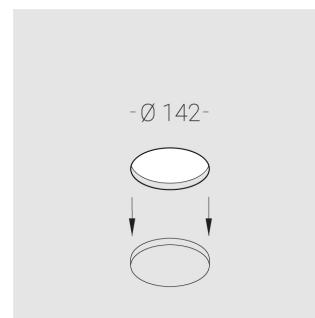

# Встраиваемый гипсовый светильник

**Зенит**  
Светотехническое производство

Simple Round Lens A56 68 6W 830 D10° DA

ze11040901

220-240 В

IP20

Ra >80

3 SDCM

## Технические характеристики

Размеры:	D137x96 мм
Светильник круглой формы	
Корпус:	Гипс
Источник света:	LED
Класс электробезопасности:	II
Степень защиты:	IP20
Номинальная мощность:	6.1 Вт
Световой поток светильника*:	527 лм
Светоотдача*:	86 лм/Вт
Цветовая температура*:	3000 К
Индекс цветопередачи*:	Ra >80
Стабильность цветовой температуры*:	3 SDCM
cos *:	0.75
Блок питания**:	Драйвер в комплекте