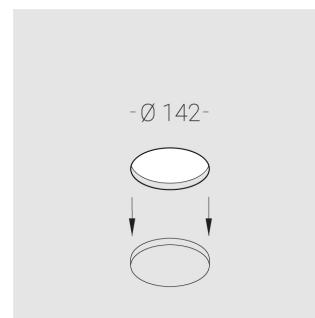

Встраиваемый гипсовый светильник

Зенит
Светотехническое производство

Simple Round Lens A56 68 8W 930 D10° DA

ze11040922

220-240 В

IP20

Ra >90

3 SDCM

Технические характеристики

Размеры:	D137x96 мм
Светильник круглой формы	
Корпус:	Гипс
Источник света:	LED
Класс электробезопасности:	II
Степень защиты:	IP20
Номинальная мощность:	8 Вт
Световой поток светильника*:	570 лм
Светоотдача*:	71 лм/Вт
Цветовая температура*:	3000 К
Индекс цветопередачи*:	Ra >90
Стабильность цветовой температуры*:	3 SDCM
cos *:	0.88
Блок питания**:	Драйвер в комплекте