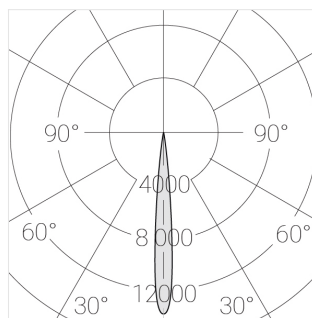

Встраиваемый гипсовый светильник

Зенит
Светотехническое производство

Simple Round Lens A56 68 8W 930 D10° DA

ze11040922

220-240 В

IP20

Ra >90

3 SDCM

Технические характеристики

Размеры:	D137x96 мм
Светильник круглой формы	
Корпус:	Гипс
Источник света:	LED
Класс электробезопасности:	II
Степень защиты:	IP20
Номинальная мощность:	8 Вт
Световой поток светильника*:	570 лм
Светоотдача*:	71 лм/Вт
Цветовая температура*:	3000 К
Индекс цветопередачи*:	Ra >90
Стабильность цветовой температуры*:	3 SDCM
cos *:	0.88
Блок питания**:	Драйвер в комплекте