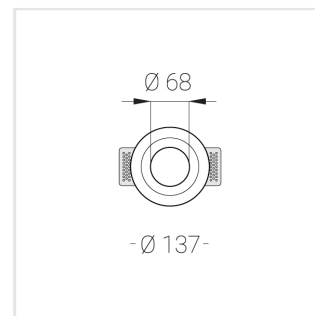

Встраиваемый гипсовый светильник

Зенит
Светотехническое производство

Simple Round Lens A56 68 8W 930 D10° DA

ze11040922

220-240 В

IP20

Ra >90

3 SDCM

Комплектация

Корпус	1
Световой модуль	1
Блок питания	1
Крепежный элемент	2
Винт M5x6	4
Саморез	2
ГроверD5	4
Присоска	1

Производитель оставляет за собой право вносить изменения в комплектацию светильника.

Технические характеристики

Размеры:	D137x96 мм
Светильник круглой формы	
Корпус:	Гипс
Источник света:	LED
Класс электробезопасности:	II
Степень защиты:	IP20
Номинальная мощность:	8 Вт
Световой поток светильника*:	570 лм
Светоотдача*:	71 лм/Вт
Цветовая температура*:	3000 К
Индекс цветопередачи*:	Ra >90
Стабильность цветовой температуры*:	3 SDCM
cos *:	0.88
Блок питания**:	Драйвер в комплекте