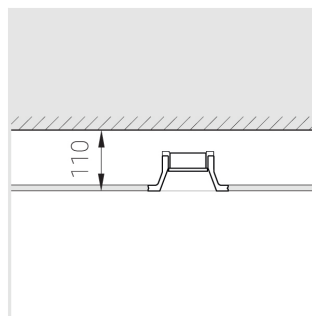

Встраиваемый гипсовый светильник

Зенит
Светотехническое производство

Simple Round Lens A56 68 8W 930 D10° DA

ze11040922

220-240 В

IP20

Ra >90

3 SDCM

Комплектация

Корпус	1
Световой модуль	1
Блок питания	1
Крепежный элемент	2
Винт M5x6	4
Саморез	2
ГроверD5	4
Присоска	1

Производитель оставляет за собой право вносить изменения в комплектацию светильника.

Технические характеристики

Размеры:	D137x96 мм
Светильник круглой формы	
Корпус:	Гипс
Источник света:	LED
Класс электробезопасности:	II
Степень защиты:	IP20
Номинальная мощность:	8 Вт
Световой поток светильника*:	570 лм
Светоотдача*:	71 лм/Вт
Цветовая температура*:	3000 К
Индекс цветопередачи*:	Ra >90
Стабильность цветовой температуры*:	3 SDCM
cos *:	0.88
Блок питания**:	Драйвер в комплекте