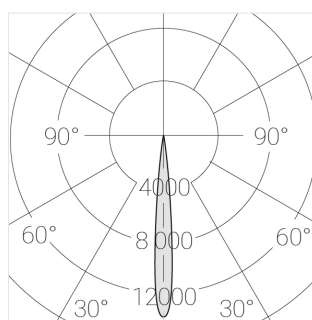

# Встраиваемый гипсовый светильник

Simple Round Lens A56 68 6W 830 D10°

IP44/20 DA

ze11041051

220-240 В

IP44

Ra >80

3 SDCM

## Технические характеристики

Размеры:	D137x96 мм
Светильник круглой формы	
Корпус:	Гипс
Источник света:	LED
Класс электробезопасности:	II
Степень защиты:	IP44
Номинальная мощность:	6.1 Вт
Световой поток светильника*:	527 лм
Светоотдача*:	86 лм/Вт
Цветовая температура*:	3000 К
Индекс цветопередачи*:	Ra >80
Стабильность цветовой температуры*:	3 SDCM
cos *:	0.75
Блок питания**:	Драйвер в комплекте