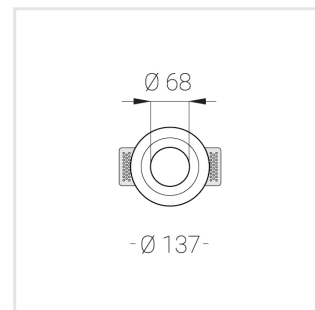

# Встраиваемый гипсовый светильник

Simple Round Lens A56 68 6W 830 D10°

IP44/20 DA

ze11041051

220-240 В

IP44

Ra >80

3 SDCM

## Комплектация

Корпус	1
Световой модуль	1
Блок питания	1
Крепежный элемент	2
Винт M5x6	4
Саморез	2
ГроверD5	4
Присоска	1

Производитель оставляет за собой право вносить изменения в комплектацию светильника.

## Технические характеристики

Размеры:	D137x96 мм
Светильник круглой формы	
Корпус:	Гипс
Источник света:	LED
Класс электробезопасности:	II
Степень защиты:	IP44
Номинальная мощность:	6.1 Вт
Световой поток светильника*:	527 лм
Светоотдача*:	86 лм/Вт
Цветовая температура*:	3000 К
Индекс цветопередачи*:	Ra >80
Стабильность цветовой температуры*:	3 SDCM
cos *:	0.75
Блок питания**:	Драйвер в комплекте