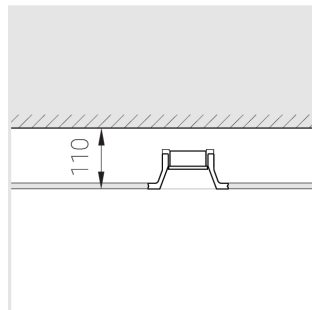

# Встраиваемый гипсовый светильник

Simple Round Lens A56 68 6W 830 D10°

IP44/20 DA

ze11041051

220-240 В

IP44

Ra >80

3 SDCM

## Комплектация

Корпус	1
Световой модуль	1
Блок питания	1
Крепежный элемент	2
Винт M5x6	4
Саморез	2
ГроверD5	4
Присоска	1

Производитель оставляет за собой право вносить изменения в комплектацию светильника.

## Технические характеристики

Размеры:	D137x96 мм
Светильник круглой формы	
Корпус:	Гипс
Источник света:	LED
Класс электробезопасности:	II
Степень защиты:	IP44
Номинальная мощность:	6.1 Вт
Световой поток светильника*:	527 лм
Светоотдача*:	86 лм/Вт
Цветовая температура*:	3000 К
Индекс цветопередачи*:	Ra >80
Стабильность цветовой температуры*:	3 SDCM
cos *:	0.75
Блок питания**:	Драйвер в комплекте