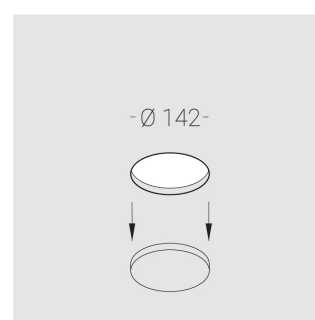

# Встраиваемый гипсовый светильник

Simple Round Lens A56 68 6W 830 D10°

IP44/20 DA

ze11041051

220-240 В

IP44

Ra >80

3 SDCM

## Технические характеристики

Размеры:	D137x96 мм
Светильник круглой формы	
Корпус:	Гипс
Источник света:	LED
Класс электробезопасности:	II
Степень защиты:	IP44
Номинальная мощность:	6.1 Вт
Световой поток светильника*:	527 лм
Светоотдача*:	86 лм/Вт
Цветовая температура*:	3000 К
Индекс цветопередачи*:	Ra >80
Стабильность цветовой температуры*:	3 SDCM
cos *:	0.75
Блок питания**:	Драйвер в комплекте