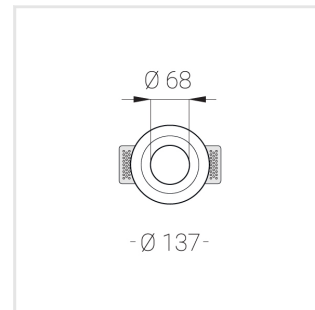

Встраиваемый гипсовый светильник

Simple Round Lens A56 68 8W 830 D10°

IP44/20 DA

ze11041054

220-240 В

IP44

Ra >80

3 SDCM

Комплектация

Корпус	1
Световой модуль	1
Блок питания	1
Крепежный элемент	2
Винт M5x6	4
Саморез	2
ГроверD5	4
Присоска	1

Производитель оставляет за собой право вносить изменения в комплектацию светильника.

Технические характеристики

Размеры:	D137x96 мм
Светильник круглой формы	
Корпус:	Гипс
Источник света:	LED
Класс электробезопасности:	II
Степень защиты:	IP44
Номинальная мощность:	8 Вт
Световой поток светильника*:	670 лм
Светоотдача*:	84 лм/Вт
Цветовая температура*:	3000 К
Индекс цветопередачи*:	Ra >80
Стабильность цветовой температуры*:	3 SDCM
cos *:	0.88
Блок питания**:	Драйвер в комплекте