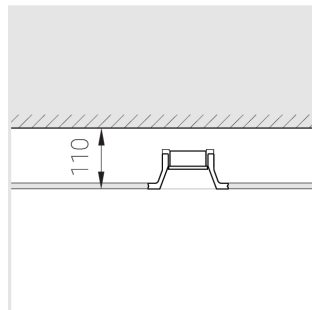

Встраиваемый гипсовый светильник

Simple Round Lens A56 68 8W 830 D10°

IP44/20 DA

ze11041054

220-240 В

IP44

Ra >80

3 SDCM

Комплектация

Корпус	1
Световой модуль	1
Блок питания	1
Крепежный элемент	2
Винт M5x6	4
Саморез	2
ГроверD5	4
Присоска	1

Производитель оставляет за собой право вносить изменения в комплектацию светильника.

Технические характеристики

Размеры:	D137x96 мм
Светильник круглой формы	
Корпус:	Гипс
Источник света:	LED
Класс электробезопасности:	II
Степень защиты:	IP44
Номинальная мощность:	8 Вт
Световой поток светильника*:	670 лм
Светоотдача*:	84 лм/Вт
Цветовая температура*:	3000 К
Индекс цветопередачи*:	Ra >80
Стабильность цветовой температуры*:	3 SDCM
cos *:	0.88
Блок питания**:	Драйвер в комплекте