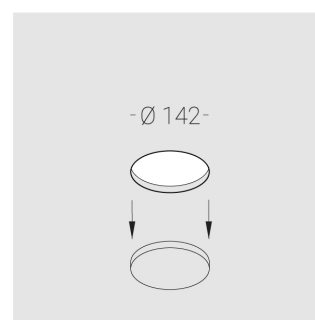

Встраиваемый гипсовый светильник

Simple Round Lens A56 68 8W 830 D10°

IP44/20 DA

ze11041054

220-240 В

IP44

Ra >80

3 SDCM

Технические характеристики

Размеры:	D137x96 мм
Светильник круглой формы	
Корпус:	Гипс
Источник света:	LED
Класс электробезопасности:	II
Степень защиты:	IP44
Номинальная мощность:	8 Вт
Световой поток светильника*:	670 лм
Светоотдача*:	84 лм/Вт
Цветовая температура*:	3000 К
Индекс цветопередачи*:	Ra >80
Стабильность цветовой температуры*:	3 SDCM
cos *:	0.88
Блок питания**:	Драйвер в комплекте