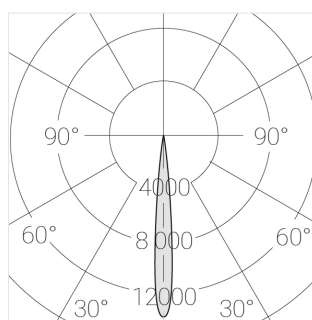

Встраиваемый гипсовый светильник

Simple Round Lens A56 68 8W 830 D10°

IP44/20 DA

ze11041054

220-240 В

IP44

Ra >80

3 SDCM

Технические характеристики

Размеры:	D137x96 мм
Светильник круглой формы	
Корпус:	Гипс
Источник света:	LED
Класс электробезопасности:	II
Степень защиты:	IP44
Номинальная мощность:	8 Вт
Световой поток светильника*:	670 лм
Светоотдача*:	84 лм/Вт
Цветовая температура*:	3000 К
Индекс цветопередачи*:	Ra >80
Стабильность цветовой температуры*:	3 SDCM
cos *:	0.88
Блок питания**:	Драйвер в комплекте