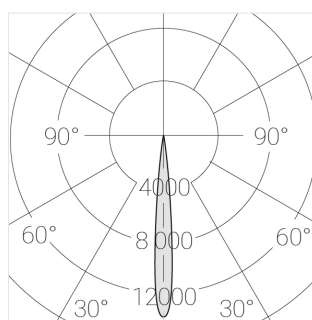

# Встраиваемый гипсовый светильник

Simple Round Lens A56 68 6W 930 D10°

IP44/20 DA

ze11041069

220-240 В

IP44

Ra >90

3 SDCM

## Технические характеристики

Размеры:	D137x96 мм
Светильник круглой формы	
Корпус:	Гипс
Источник света:	LED
Класс электробезопасности:	II
Степень защиты:	IP44
Номинальная мощность:	6.1 Вт
Световой поток светильника*:	448 лм
Светоотдача*:	73 лм/Вт
Цветовая температура*:	3000 К
Индекс цветопередачи*:	Ra >90
Стабильность цветовой температуры*:	3 SDCM
cos *:	0.75
Блок питания**:	Драйвер в комплекте