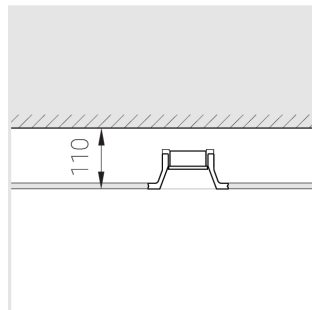

# Встраиваемый гипсовый светильник

Simple Round Lens A56 68 6W 930 D10°

IP44/20 DA

ze11041069

220-240 В

IP44

Ra >90

3 SDCM

## Комплектация

Корпус	1
Световой модуль	1
Блок питания	1
Крепежный элемент	2
Винт M5x6	4
Саморез	2
ГроверD5	4
Присоска	1

Производитель оставляет за собой право вносить изменения в комплектацию светильника.

## Технические характеристики

Размеры:	D137x96 мм
Светильник круглой формы	
Корпус:	Гипс
Источник света:	LED
Класс электробезопасности:	II
Степень защиты:	IP44
Номинальная мощность:	6.1 Вт
Световой поток светильника*:	448 лм
Светоотдача*:	73 лм/Вт
Цветовая температура*:	3000 К
Индекс цветопередачи*:	Ra >90
Стабильность цветовой температуры*:	3 SDCM
cos *:	0.75
Блок питания**:	Драйвер в комплекте