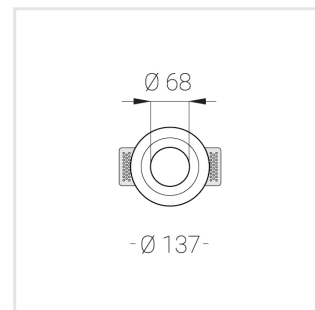

# Встраиваемый гипсовый светильник

Simple Round Lens A56 68 6W 930 D10°

IP44/20 DA

ze11041069

220-240 В

IP44

Ra >90

3 SDCM

## Комплектация

Корпус	1
Световой модуль	1
Блок питания	1
Крепежный элемент	2
Винт M5x6	4
Саморез	2
ГроверD5	4
Присоска	1

Производитель оставляет за собой право вносить изменения в комплектацию светильника.

## Технические характеристики

Размеры:	D137x96 мм
Светильник круглой формы	
Корпус:	Гипс
Источник света:	LED
Класс электробезопасности:	II
Степень защиты:	IP44
Номинальная мощность:	6.1 Вт
Световой поток светильника*:	448 лм
Светоотдача*:	73 лм/Вт
Цветовая температура*:	3000 К
Индекс цветопередачи*:	Ra >90
Стабильность цветовой температуры*:	3 SDCM
cos *:	0.75
Блок питания**:	Драйвер в комплекте