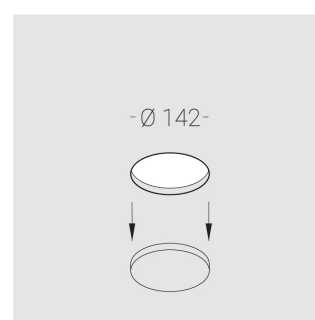

# Встраиваемый гипсовый светильник

Simple Round Lens A56 68 6W 930 D10°

IP44/20 DA

ze11041069

220-240 В

IP44

Ra >90

3 SDCM

## Технические характеристики

Размеры:	D137x96 мм
Светильник круглой формы	
Корпус:	Гипс
Источник света:	LED
Класс электробезопасности:	II
Степень защиты:	IP44
Номинальная мощность:	6.1 Вт
Световой поток светильника*:	448 лм
Светоотдача*:	73 лм/Вт
Цветовая температура*:	3000 К
Индекс цветопередачи*:	Ra >90
Стабильность цветовой температуры*:	3 SDCM
cos *:	0.75
Блок питания**:	Драйвер в комплекте