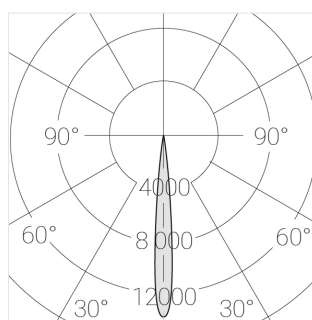

Встраиваемый гипсовый светильник

Simple Round Lens A56 68 8W 930 D10°

IP44/20 DA

ze11041072

220-240 В

IP44

Ra >90

3 SDCM

Технические характеристики

Размеры:	D137x96 мм
Светильник круглой формы	
Корпус:	Гипс
Источник света:	LED
Класс электробезопасности:	II
Степень защиты:	IP44
Номинальная мощность:	8 Вт
Световой поток светильника*:	570 лм
Светоотдача*:	71 лм/Вт
Цветовая температура*:	3000 К
Индекс цветопередачи*:	Ra >90
Стабильность цветовой температуры*:	3 SDCM
cos *:	0.88
Блок питания**:	Драйвер в комплекте