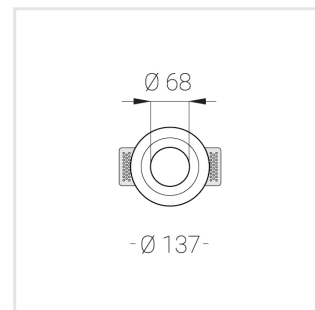

Встраиваемый гипсовый светильник

Simple Round Lens A56 68 8W 930 D10°

IP44/20 DA

ze11041072

220-240 В

IP44

Ra >90

3 SDCM

Комплектация

Корпус	1
Световой модуль	1
Блок питания	1
Крепежный элемент	2
Винт M5x6	4
Саморез	2
ГроверD5	4
Присоска	1

Производитель оставляет за собой право вносить изменения в комплектацию светильника.

Технические характеристики

Размеры:	D137x96 мм
Светильник круглой формы	
Корпус:	Гипс
Источник света:	LED
Класс электробезопасности:	II
Степень защиты:	IP44
Номинальная мощность:	8 Вт
Световой поток светильника*:	570 лм
Светоотдача*:	71 лм/Вт
Цветовая температура*:	3000 К
Индекс цветопередачи*:	Ra >90
Стабильность цветовой температуры*:	3 SDCM
cos *:	0.88
Блок питания**:	Драйвер в комплекте