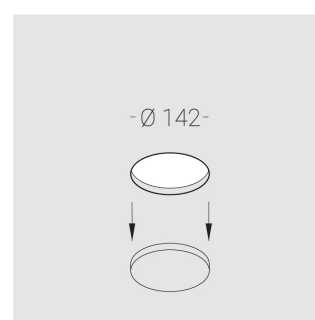

Встраиваемый гипсовый светильник

Simple Round Lens A56 68 8W 930 D10°

IP44/20 DA

ze11041072

220-240 В

IP44

Ra >90

3 SDCM

Технические характеристики

Размеры:	D137x96 мм
Светильник круглой формы	
Корпус:	Гипс
Источник света:	LED
Класс электробезопасности:	II
Степень защиты:	IP44
Номинальная мощность:	8 Вт
Световой поток светильника*:	570 лм
Светоотдача*:	71 лм/Вт
Цветовая температура*:	3000 К
Индекс цветопередачи*:	Ra >90
Стабильность цветовой температуры*:	3 SDCM
cos *:	0.88
Блок питания**:	Драйвер в комплекте