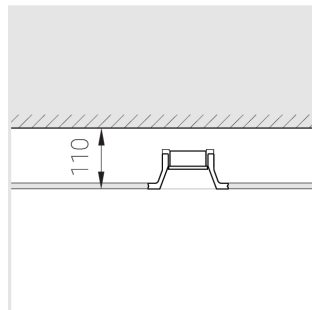

Встраиваемый гипсовый светильник

Simple Round Lens A56 68 8W 930 D10°

IP44/20 DA

ze11041072

220-240 В

IP44

Ra >90

3 SDCM

Комплектация

Корпус	1
Световой модуль	1
Блок питания	1
Крепежный элемент	2
Винт M5x6	4
Саморез	2
ГроверD5	4
Присоска	1

Производитель оставляет за собой право вносить изменения в комплектацию светильника.

Технические характеристики

Размеры:	D137x96 мм
Светильник круглой формы	
Корпус:	Гипс
Источник света:	LED
Класс электробезопасности:	II
Степень защиты:	IP44
Номинальная мощность:	8 Вт
Световой поток светильника*:	570 лм
Светоотдача*:	71 лм/Вт
Цветовая температура*:	3000 К
Индекс цветопередачи*:	Ra >90
Стабильность цветовой температуры*:	3 SDCM
cos *:	0.88
Блок питания**:	Драйвер в комплекте