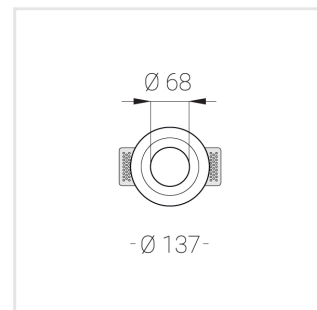

Встраиваемый гипсовый светильник

Simple Round Lens A56 68 8W 830 D10°

IP44/20 triac

ze11041354

220-240 В

IP44

Ra >80

3 SDCM

Комплектация

Корпус	1
Световой модуль	1
Блок питания	1
Крепежный элемент	2
Винт M5x6	4
Саморез	2
ГроверD5	4
Присоска	1

Производитель оставляет за собой право вносить изменения в комплектацию светильника.

Технические характеристики

Размеры:	D137x96 мм
Светильник круглой формы	
Корпус:	Гипс
Источник света:	LED
Класс электробезопасности:	II
Степень защиты:	IP44
Номинальная мощность:	8.6 Вт
Световой поток светильника*:	670 лм
Светоотдача*:	78 лм/Вт
Цветовая температура*:	3000 К
Индекс цветопередачи*:	Ra >80
Стабильность цветовой температуры*:	3 SDCM
cos *:	0.96
Блок питания**:	Драйвер в комплекте