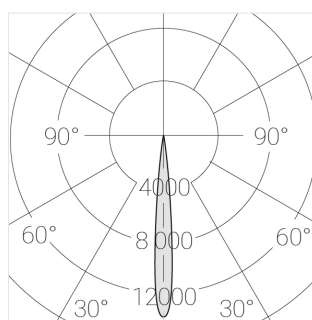

Встраиваемый гипсовый светильник

Simple Round Lens A56 68 8W 830 D10°

IP44/20 triac

ze11041354

220-240 В

IP44

Ra >80

3 SDCM

Технические характеристики

Размеры:	D137x96 мм
Светильник круглой формы	
Корпус:	Гипс
Источник света:	LED
Класс электробезопасности:	II
Степень защиты:	IP44
Номинальная мощность:	8.6 Вт
Световой поток светильника*:	670 лм
Светоотдача*:	78 лм/Вт
Цветовая температура*:	3000 К
Индекс цветопередачи*:	Ra >80
Стабильность цветовой температуры*:	3 SDCM
cos *:	0.96
Блок питания**:	Драйвер в комплекте