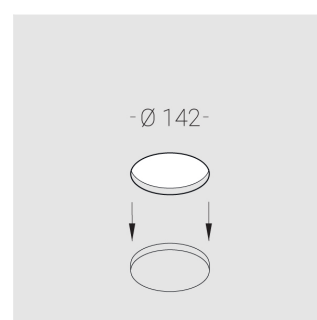

Встраиваемый гипсовый светильник

Simple Round Lens A56 68 8W 830 D10°

IP44/20 triac

ze11041354

220-240 В

IP44

Ra >80

3 SDCM

Технические характеристики

Размеры:	D137x96 мм
Светильник круглой формы	
Корпус:	Гипс
Источник света:	LED
Класс электробезопасности:	II
Степень защиты:	IP44
Номинальная мощность:	8.6 Вт
Световой поток светильника*:	670 лм
Светоотдача*:	78 лм/Вт
Цветовая температура*:	3000 К
Индекс цветопередачи*:	Ra >80
Стабильность цветовой температуры*:	3 SDCM
cos *:	0.96
Блок питания**:	Драйвер в комплекте