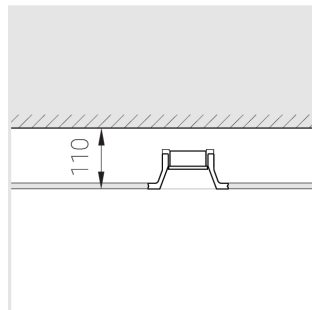

Встраиваемый гипсовый светильник

Simple Round Lens A56 68 8W 830 D10°

IP44/20 triac

ze11041354

220-240 В

IP44

Ra >80

3 SDCM

Комплектация

Корпус	1
Световой модуль	1
Блок питания	1
Крепежный элемент	2
Винт M5x6	4
Саморез	2
ГроверD5	4
Присоска	1

Производитель оставляет за собой право вносить изменения в комплектацию светильника.

Технические характеристики

Размеры:	D137x96 мм
Светильник круглой формы	
Корпус:	Гипс
Источник света:	LED
Класс электробезопасности:	II
Степень защиты:	IP44
Номинальная мощность:	8.6 Вт
Световой поток светильника*:	670 лм
Светоотдача*:	78 лм/Вт
Цветовая температура*:	3000 К
Индекс цветопередачи*:	Ra >80
Стабильность цветовой температуры*:	3 SDCM
cos *:	0.96
Блок питания**:	Драйвер в комплекте