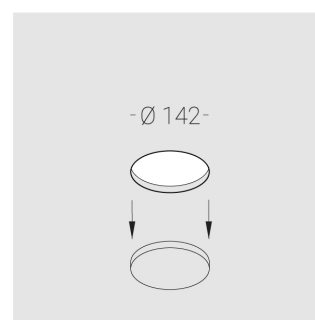

# Встраиваемый гипсовый светильник

Simple Round Lens A56 68 6W 930 D10°

IP44/20 triac

ze11041369

220-240 В

IP44

Ra >90

3 SDCM

## Технические характеристики

Размеры:	D137x96 мм
Светильник круглой формы	
Корпус:	Гипс
Источник света:	LED
Класс электробезопасности:	II
Степень защиты:	IP44
Номинальная мощность:	6.9 Вт
Световой поток светильника*:	448 лм
Светоотдача*:	65 лм/Вт
Цветовая температура*:	3000 К
Индекс цветопередачи*:	Ra >90
Стабильность цветовой температуры*:	3 SDCM
cos *:	0.96
Блок питания**:	Драйвер в комплекте