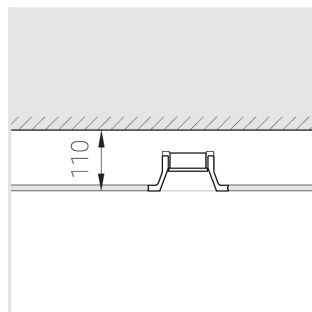

# Встраиваемый гипсовый светильник

Simple Round Lens A56 68 6W 930 D10°

IP44/20 triac

ze11041369

220-240 В

IP44

Ra >90

3 SDCM

## Комплектация

Корпус	1
Световой модуль	1
Блок питания	1
Крепежный элемент	2
Винт M5x6	4
Саморез	2
ГроверD5	4
Присоска	1

Производитель оставляет за собой право вносить изменения в комплектацию светильника.

## Технические характеристики

Размеры:	D137x96 мм
Светильник круглой формы	
Корпус:	Гипс
Источник света:	LED
Класс электробезопасности:	II
Степень защиты:	IP44
Номинальная мощность:	6.9 Вт
Световой поток светильника*:	448 лм
Светоотдача*:	65 лм/Вт
Цветовая температура*:	3000 К
Индекс цветопередачи*:	Ra >90
Стабильность цветовой температуры*:	3 SDCM
cos *:	0.96
Блок питания**:	Драйвер в комплекте