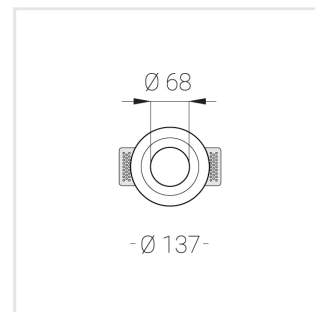

# Встраиваемый гипсовый светильник

Simple Round Lens A56 68 6W 930 D10°

IP44/20 triac

ze11041369

220-240 В

IP44

Ra >90

3 SDCM

## Комплектация

Корпус	1
Световой модуль	1
Блок питания	1
Крепежный элемент	2
Винт M5x6	4
Саморез	2
ГроверD5	4
Присоска	1

Производитель оставляет за собой право вносить изменения в комплектацию светильника.

## Технические характеристики

Размеры:	D137x96 мм
Светильник круглой формы	
Корпус:	Гипс
Источник света:	LED
Класс электробезопасности:	II
Степень защиты:	IP44
Номинальная мощность:	6.9 Вт
Световой поток светильника*:	448 лм
Светоотдача*:	65 лм/Вт
Цветовая температура*:	3000 К
Индекс цветопередачи*:	Ra >90
Стабильность цветовой температуры*:	3 SDCM
cos *:	0.96
Блок питания**:	Драйвер в комплекте