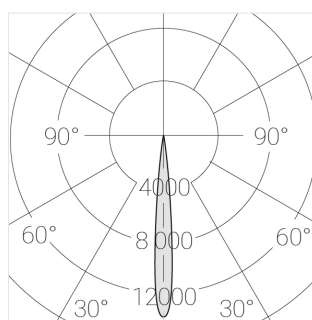

# Встраиваемый гипсовый светильник

Simple Round Lens A56 68 6W 930 D10°

IP44/20 triac

ze11041369

220-240 В

IP44

Ra >90

3 SDCM

## Технические характеристики

Размеры:	D137x96 мм
Светильник круглой формы	
Корпус:	Гипс
Источник света:	LED
Класс электробезопасности:	II
Степень защиты:	IP44
Номинальная мощность:	6.9 Вт
Световой поток светильника*:	448 лм
Светоотдача*:	65 лм/Вт
Цветовая температура*:	3000 К
Индекс цветопередачи*:	Ra >90
Стабильность цветовой температуры*:	3 SDCM
cos *:	0.96
Блок питания**:	Драйвер в комплекте